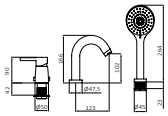

TIME COLECCIÓN

Monomando de baño sobre repisa 3 orificios

Caño cilíndrico fijo
Orificio recomendado de Ø35 mm
Nº orificios: 3