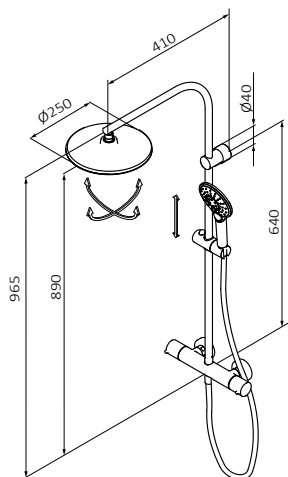

TIME COLECCIÓN

Termostática de ducha Male con columna fija

Tecnología GRB Live, temperatura constante. Para todo tipo de suministros de agua caliente

Sin presión mínima, ni calibración

Cartucho metálico antical autocalibrable, aprobado en series certificadas por Aenor

Botón stop de seguridad 38°C

Desviador en maneta de caudal izquierda

Soporte deslizante

Altura disponible optimizada al máximo

Permite adhesivo para su fijación a pared

Columna Fija