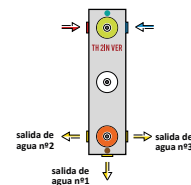

3 salidas

3 salidas internas		
	REF	PVP
	90 009 000	740,00 €