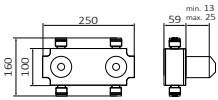

PARTE INTERNA