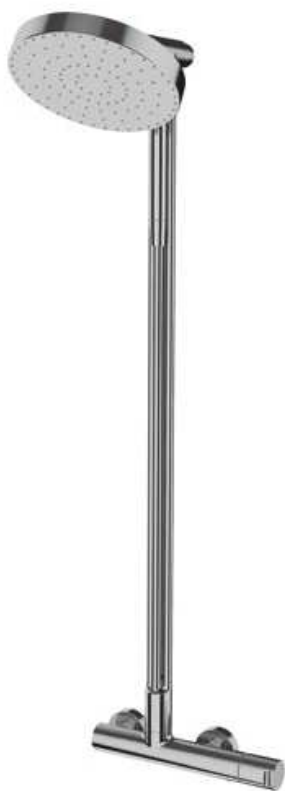

Evita soportes adicionales. Permite adhesivo para su fijación a pared

Rociador Gyro Ø200 mm Cromo ABS  
Mango de ducha Tube 1F Cromo Latón  
Flexo Gyro 70 cm Cromo Inox

Cromo		
1	REF	PVP
	90 699 900	612,00 €