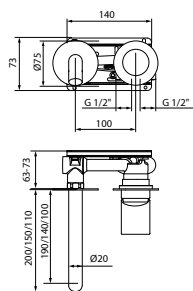

INCOOL COLECCIÓN