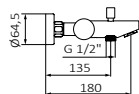

COOL COLECCIÓN

Monomando de baño-ducha

Tecnología GRB Soft, ajuste de cartucho con tolerancia 0. Sistema que atenúa cualquier ruido residual. El cartucho transmite los movimientos manuales del usuario en la selección de flujo de agua y temperatura.

Cartucho fabricado con plásticos avanzados y compuesto por cerámicas sinterizadas a alta presión con gran resistencia al desgaste.

Posibilidad de fijar el distribuidor en posición ducha.