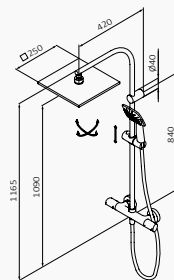

Columna Fija XL

Termostática de ducha con columna fija

Tecnología GRB Live, temperatura constante. Para todo tipo de suministros de agua caliente

Sin presión mínima, ni calibración

Cartucho metálico antical autocalibrable, aprobado en series certificadas por Aenor

Botón stop de seguridad 38°C

Desviador en maneta de caudal izquierda

Soporte deslizante

Altura disponible optimizada al máximo

Permite adhesivo para su fijación a pared

GRBdry
VERSIÓN
DISPONIBLE

Rociador Square ABS 250x250 mm Cromo ABS
Mango de ducha Suki 3F Cromo ABS
Flexo Silver 170 cm Cromo PVC

Cromo

	REF	PVP
	44 425 440	435,00 €
	44 425 440 XL	455,00 €

*OPCIÓN ROCIADOR METÁLICO: XX XXX XXX MT +15,00 € PVP