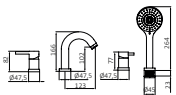

Monomando de baño sobre repisa 4 orificios

Caño cilíndrico fijo
Orificio recomendado de Ø35 mm
Nº orificios: 4