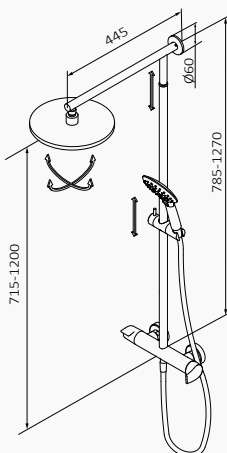

COLUMNA
GRBdry®

Monomando de ducha con columna telescópica GRB Dry

Tecnología GRB Soft, ajuste de cartucho con tolerancia 0. Sistema que atenúa cualquier ruido residual
El cartucho transmite los movimientos manuales del usuario en la selección de flujo de agua y temperatura
Cartucho fabricado con plásticos avanzados y compuesto por cerámicas sinterizadas a alta presión con gran resistencia al desgaste
Desviador en maneta de caudal izquierda
Patente internacional: sistema de vaciado de prevención de la legionella y antigoteo
Soporte deslizante
Columna de soporte a pared regulable que permite ocultar posibles agujeros existentes en pared o azulejo
Altura de columna regulable y optimizada al máximo (785-1270 mm)
Permite adhesivo para su fijación a pared

Columna Telescópica Regulable

*OPCIÓN ROCIADOR METÁLICO: XX XXX XXX MT +15,00 € PVP