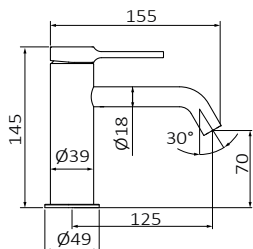

TIME COLECCIÓN

Lavabo Monomando Male

Altura de 70 mm hasta aireador

Aireador integrado, fácilmente accesible. Incluye llave para su mantenimiento

Caudal limitado 5 l/min

Conexiones flexibles