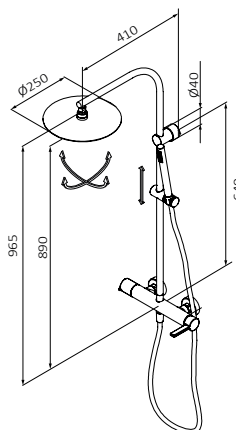

AXIS COLECCIÓN

Monomando de ducha con columna fija

Tecnología GRB Soft, ajuste de cartucho con tolerancia 0. Sistema que atenúa cualquier ruido residual
El cartucho transmite los movimientos manuales del usuario en la selección de flujo de agua y temperatura
Cartucho fabricado con plásticos avanzados y compuesto por cerámicas sinterizadas a alta presión con gran resistencia al desgaste

Desviador en maneta de caudal izquierda

Soporte deslizante

Altura disponible optimizada al máximo

Permite adhesivo para su fijación a pared

GRBdry
VERSIÓN
DISPONIBLE

Columna Fija