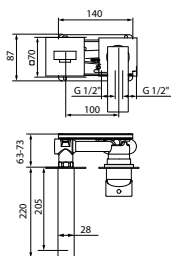

KALA COLECCIÓN

Lavabo Monomando de empotrar

Instalación con posición única: maneta a la derecha del caño

Profundidad min. 63 mm máx. 73 mm

Tomas de G 1/2

Aireador integrado, fácilmente accesible