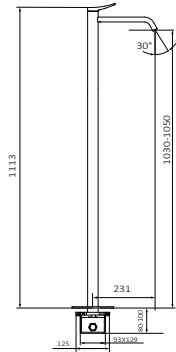

NAVA COLECCIÓN

Lavabo Monomando de pavimento

El mecanismo de empotrar permite su correcta instalación mediante giro del lavabo tras fijación al suelo

Latiguillos de conexión de 100 cms que facilitan la instalación a nivel de suelo

Apertura central en frío

Tecnología GRB soft, ajuste de cartucho con tolerancia 0. Sistema que atenúa cualquier ruido residual

El cartucho transmite los movimientos manuales del usuario en la selección de flujo de agua y temperatura

Cartucho fabricado con plásticos avanzados y compuesto por cerámicas sinterizadas a alta presión con gran resistencia al desgaste.

Caudal limitado 5 l/min

Nava