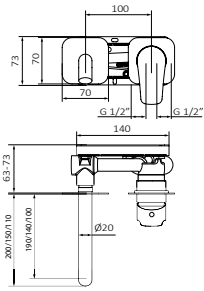

NAVA COLECCIÓN

Lavabo Monomando de empotrar

Instalación con posición única: maneta a la derecha del caño

Profundidad min. 63 mm máx. 73 mm

Tomas de G 1/2

Aireador fácilmente limpiable. Incluye llave para su mantenimiento

Caudal limitado 5 l/min