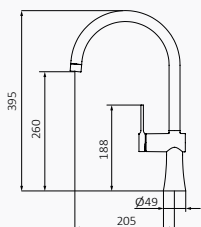

Cromo

REF	PVP
46 822 460	210,00 €