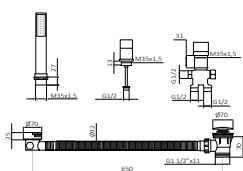

Monomando de baño sobre repisa 3 orificios

Salida de agua en cascada, oculta en el rebosadero

Orificio recomendado de $\varnothing 35$ mm

Nº orificios: 3

Mango de ducha Pixel 1F y Flexo retráctil 200 cm