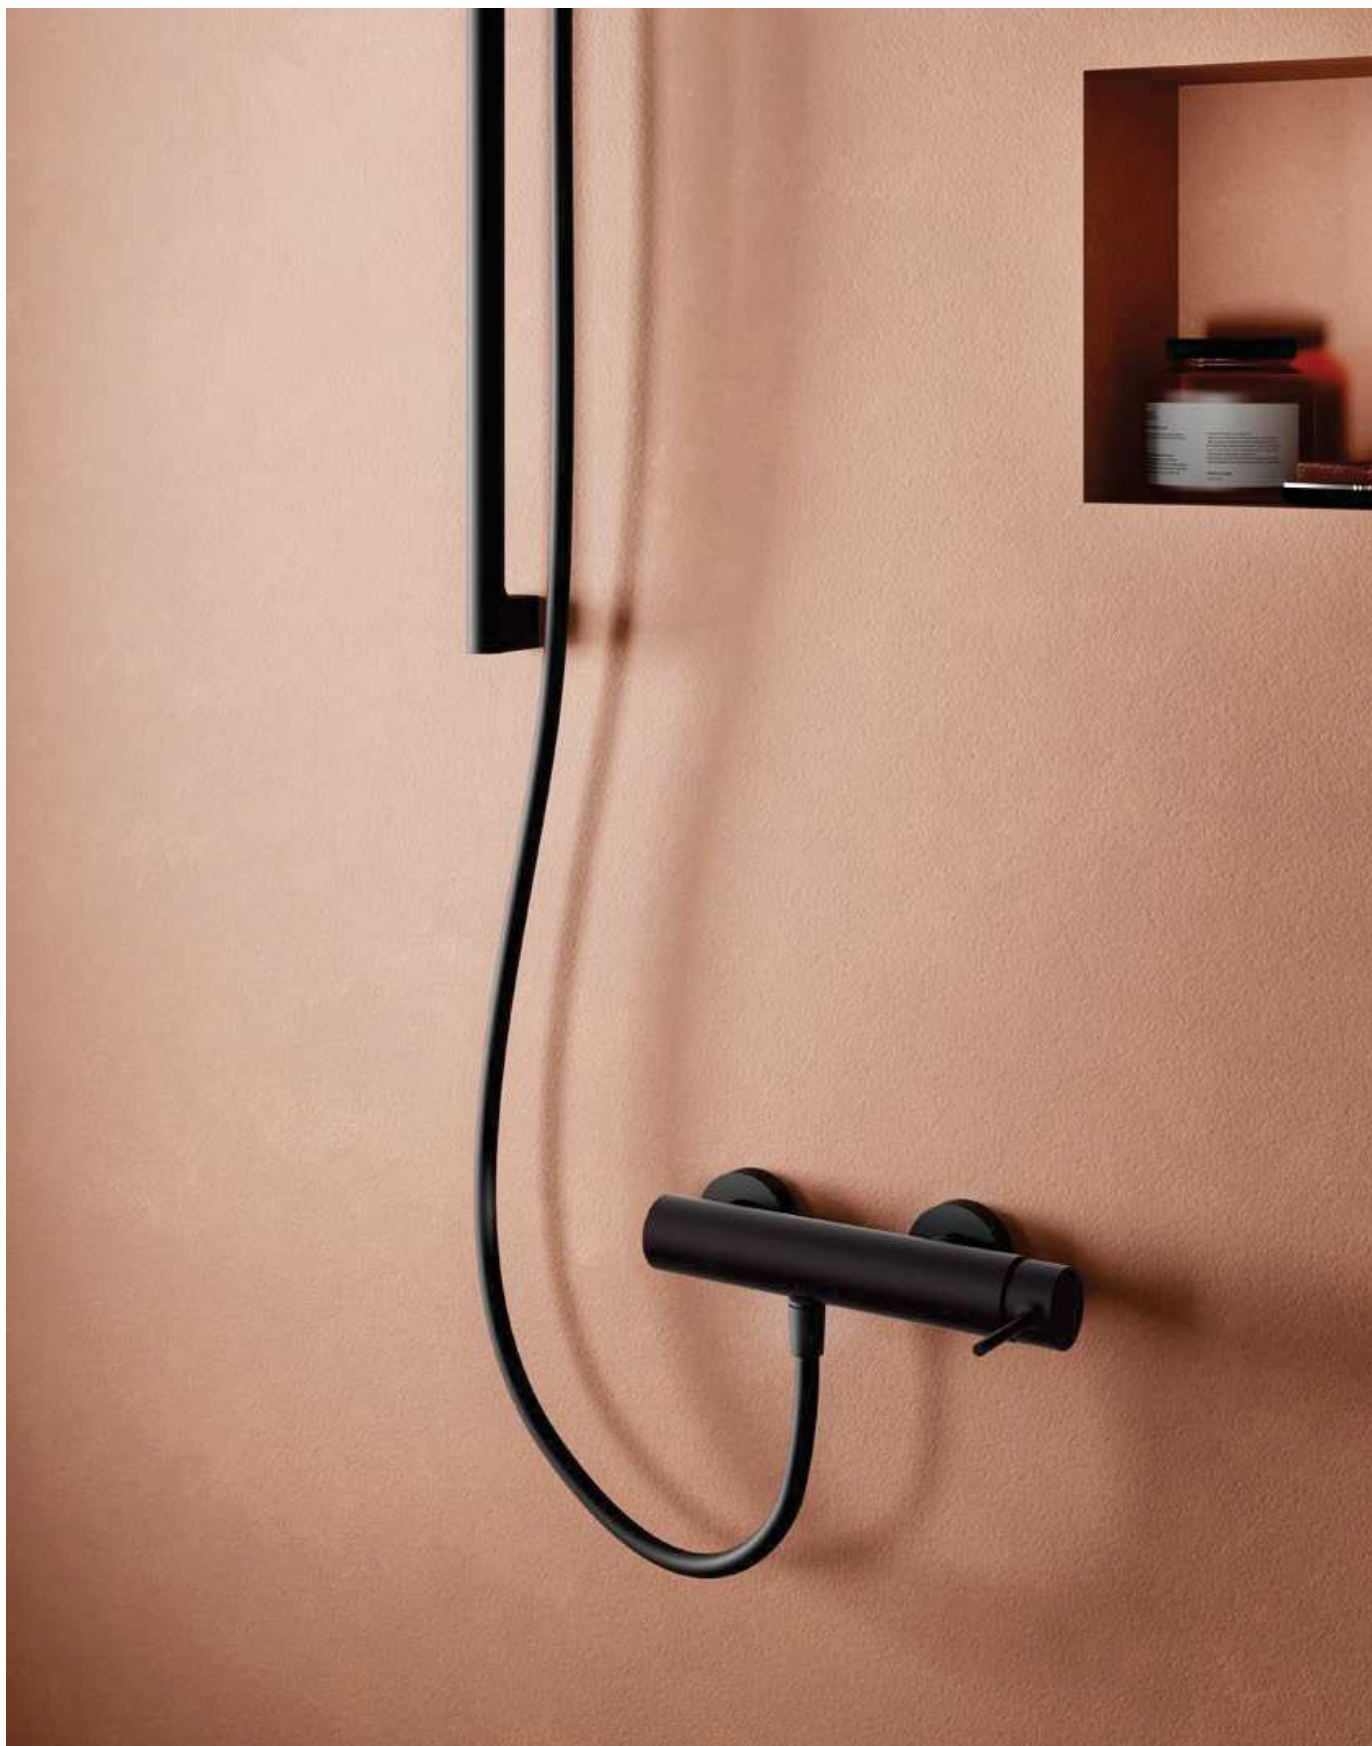

#### PVD ● Oro Cepillado EterNice

	REF	PVP
6	47 310 488	375,00 €
4	47 315 488	579,00 €
1	47 316 488	723,00 €

**TIME COLECCIÓN**