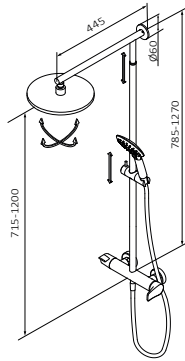

NAVA COLECCIÓN

Monomando de ducha con columna telescópica

Tecnología GRB Soft, ajuste de cartucho con tolerancia 0. Sistema que atenúa cualquier ruido residual
El cartucho transmite los movimientos manuales del usuario en la selección de flujo de agua y temperatura

Cartucho fabricado con plásticos avanzados y compuesto por cerámicas sinterizadas a alta presión con gran resistencia al desgaste

Caudal limitado 9 l/min

Desviador en maneta de caudal izquierda

Soporte deslizante

Columna de soporte a pared regulable que permite ocultar posibles agujeros existentes en pared o azulejo

Altura de columna regulable y optimizada al máximo (785-1270 mm)

Permite adhesivo para su fijación a pared

GRBdry
VERSIÓN
DISPONIBLE