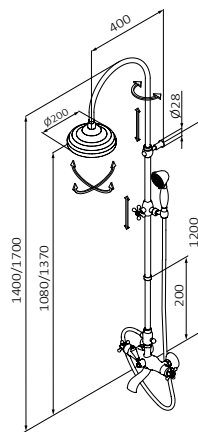

Botón stop de seguridad 38°C

Desviador en maneta central

Cierre cerámico

Soporte deslizante

Columna Telescópica

Rociador 1866 ø200 mm Cromo ABS  
Mango de ducha 1866 3F Cromo ABS  
Flexo Metálico 170 cm Cromo Metálico