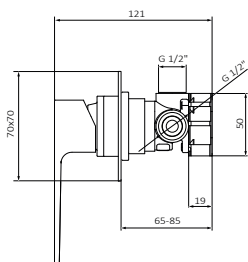

KALA COLECCIÓN

Monomando de empotrar

Profundidad min. 65 mm máx. 85 mm

Tomas de G 1/2

Tecnología GRB soft, ajuste de cartucho con tolerancia 0. Sistema que atenúa cualquier ruido residual

El cartucho transmite los movimientos manuales del usuario en la selección de flujo de agua y temperatura

Cartucho fabricado con plásticos avanzados y compuesto por cerámicas sinterizadas a alta presión con gran resistencia al desgaste.

Cromo

		REF	PVP
COMPLETO	1 salida	60 115 600	119,00 €
PARTE EXTERNA		60 047 100	70,00 €

Negro Epoxi

		REF	PVP
COMPLETO	1 salida	60 115 601	156,00 €
PARTE EXTERNA		60 047 120	107,00 €

Blanco Epoxi

		REF	PVP
COMPLETO	1 salida	60 115 602	156,00 €
PARTE EXTERNA		60 047 110	107,00 €

Mecanismo de empotrar

		REF	PVP
PARTE INTERNA	1 salida	78 002 300	49,00 €