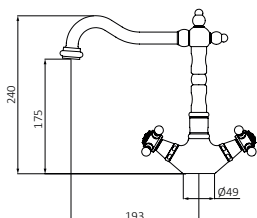

### Lavabo Monobloc 1866 caño Retro

Caño giratorio

Altura de 175 mm hasta aireador

Conexiones flexibles

Monturas con discos de cierre cerámico, apertura caudal total giro maneta 90°