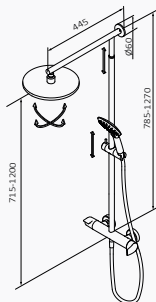

Columna Telescópica Regulable

Monomando de ducha con columna telescópica

Tecnología GRB Soft, ajuste de cartucho con tolerancia 0. Sistema que atenúa cualquier ruido residual

El cartucho transmite los movimientos manuales del usuario en la selección de flujo de agua y temperatura

Cartucho fabricado con plásticos avanzados y compuesto por cerámicas sinterizadas a alta presión con gran resistencia al desgaste

Desviador en maneta de caudal izquierda

Soporte deslizante

Columna de soporte a pared regulable que permite ocultar posibles agujeros existentes en pared o azulejo

Altura de columna regulable y optimizada al máximo (785-1270 mm)

Permite adhesivo para su fijación a pared

Rociador Plot Ø250 mm Cromo ABS
Mango de ducha Winner 3F Cromo ABS
Flexo Silver 170 cm Cromo PVC

Cromo

	REF	PVP
	50 499 500 TLC	500,00 €

*OPCIÓN ROCIADOR METÁLICO: XX XXX XXX MT +15,00 € PVP