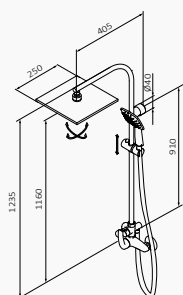

Columna Fija XL con desviador

Monomando de ducha con columna fija

Tecnología GRB Soft, ajuste de cartucho con tolerancia 0. Sistema que atenúa cualquier ruido residual

El cartucho transmite los movimientos manuales del usuario en la selección de flujo de agua y temperatura

Cartucho fabricado con plásticos avanzados y compuesto por cerámicas sinterizadas a alta presión con gran resistencia al desgaste

Desviador en columna

Soporte deslizante

Altura disponible optimizada al máximo

Permite adhesivo para su fijación a pared

Rociador Square ABS 250x250 mm Cromo ABS
Mango de ducha Suki 3F Cromo ABS
Flexo Metálico 170 cm Cromo Metálico

Cromo

	REF	PVP
	10 465 500	299,00 €
	10 465 500 XL	319,00 €

*OPCIÓN ROCIADOR METÁLICO: XX XXX XXX MT +15,00 € PVP