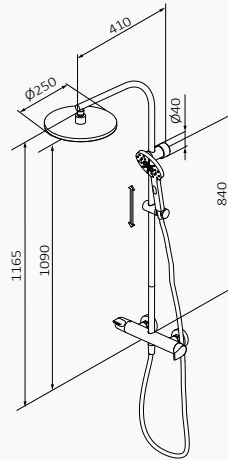

Columna Fija XL

*OPCIÓN ROCIADOR METÁLICO: XX XXX XXX MT +15,00 € PVP