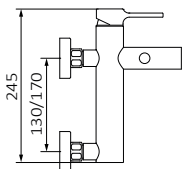

TIME COLECCIÓN

Monomando de baño-ducha

Tecnología GRB Soft, ajuste de cartucho con tolerancia 0. Sistema que atenúa cualquier ruido residual
El cartucho transmite los movimientos manuales del usuario en la selección de flujo de agua y temperatura

Cartucho fabricado con plásticos avanzados y compuesto por cerámicas sinterizadas a alta presión con gran resistencia al desgaste

Posibilidad de fijar el distribuidor en posición ducha