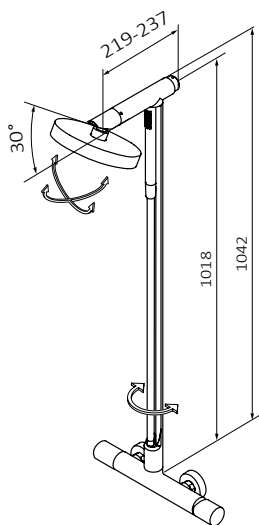

COOL COLECCIÓN

Termostática de ducha con columna Gyro

Tecnología GRB Live, temperatura constante. Para todo tipo de suministros de agua caliente Sin presión mínima, ni calibración

Cartucho metálico antical autocalibrable, aprobado en series certificadas por Aenor

Desviador integrado en columna GYRO que permite intercambio de uso de ducha o rociador mediante suave giro de la columna

Cierre cerámico

Patente internacional: sistema de vaciado de prevención de la legionella y antigoteo

Mango de ducha magnetizado que facilita su correcta colocación

Columna que permite ocultar flexo y mango durante el uso de la columna en modo rociador, evitando su exposición al agua y a roces

Evita soportes adicionales. Permite adhesivo para su fijación a pared