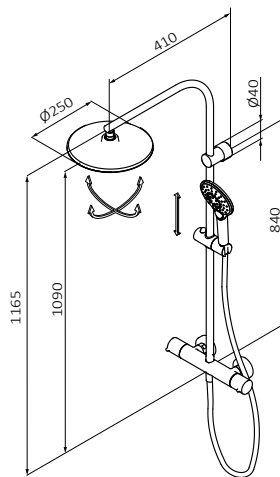

Columna Fija XL

*OPCIÓN ROCIADOR METÁLICO: XX XXX XXX MT +15,00 € PVP