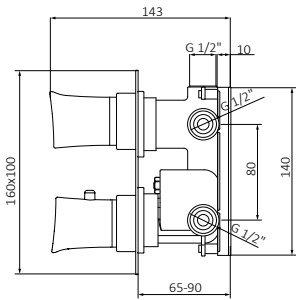

NAVA COLECCIÓN

Termostática de empotrar

Profundidad min. 65 mm máx. 90 mm

Tomas de G 1/2

Tecnología GRB live, temperatura constante. Válido para todo tipo de suministros de agua caliente

Sin presión mínima, ni calibración

Con cartucho metálico antical autocalibrable, aprobado en series certificadas por Aenor

Sistema de bloqueo de agua para su mantenimiento

Filtros y anti-retornos totalmente accesibles

Botón stop de seguridad 38°C

	S	REF	PVP
COMPLETO	1 salida	66 110 600	310,00 €
COMPLETO	2 salidas	66 120 600	310,00 €
COMPLETO	3 salidas	66 130 600	330,00 €
PARTE EXTERNA	S	66 057 600	145,00 €

	S	REF	PVP
COMPLETO	1 salida	66 110 622	378,00 €
COMPLETO	2 salidas	66 120 622	378,00 €
COMPLETO	3 salidas	66 130 622	398,00 €
PARTE EXTERNA	S	66 057 622	213,00 €

	S	REF	PVP
COMPLETO	1 salida	66 110 611	378,00 €
COMPLETO	2 salidas	66 120 611	378,00 €
COMPLETO	3 salidas	66 130 611	398,00 €
PARTE EXTERNA	S	66 057 611	213,00 €

Nava

Acero EterNice

	S	REF	PVP
COMPLETO	1 salida	66 110 693	460,00 €
COMPLETO	2 salidas	66 120 693	460,00 €
COMPLETO	3 salidas	66 130 693	480,00 €
PARTE EXTERNA	S	66 057 693	295,00 €

Cobre EterNice

	S	REF	PVP
COMPLETO	1 salida	66 110 655	460,00 €
COMPLETO	2 salidas	66 120 655	460,00 €
COMPLETO	3 salidas	66 130 655	480,00 €
PARTE EXTERNA	S	66 057 655	295,00 €

Metal Black EterNice

	S	REF	PVP
COMPLETO	1 salida	66 110 692	460,00 €
COMPLETO	2 salidas	66 120 692	460,00 €
COMPLETO	3 salidas	66 130 692	480,00 €
PARTE EXTERNA	S	66 057 692	295,00 €

Oro Cepillado EterNice

	S	REF	PVP
COMPLETO	1 salida	66 110 688	460,00 €
COMPLETO	2 salidas	66 120 688	460,00 €
COMPLETO	3 salidas	66 130 688	480,00 €
PARTE EXTERNA	S	66 057 688	295,00 €

Mecanismo de empotrar

	PARTE INTERNA	REF	PVP
PARTE INTERNA	1 salida	78 000 700	165,00 €
PARTE INTERNA	2 salidas	78 000 800	165,00 €
PARTE INTERNA	3 salidas	78 000 900	185,00 €