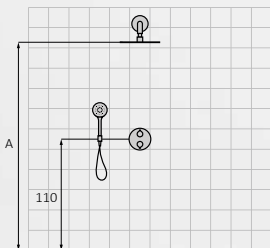

Set ducha termostática 2 salidas

	Acabado	REF	PVP
	Cromo	07 075 500	625,20 €
	Negro Epoxi	07 075 522	814,30 €
	Blanco Epoxi	07 075 511	814,30 €
	Inox	07 075 533	1.052,00 €
	Cobre EterNice	07 075 555	1.434,00 €
	Metal Black EterNice	07 075 592	1.434,00 €
	Oro Cepillado EterNice	07 075 588	1.434,00 €