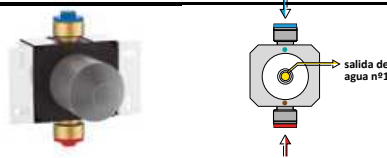

Mango para Intimixer Brass 2F Oro Cepillado EterNice Latón  
Flexo Silver 120 cm Oro Cepillado EterNice PVC

	<b>Oro Cepillado EterNice</b>	
	REF	PVP
	90 127 088	350,00 €

PARTE INTERNA

1 salida

1 salida exterior frontal