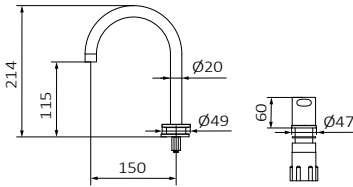

COOL COLECCIÓN

Cool

Lavabo monomando Isola

Separación recomendada: 150 mm

Altura de 115 mm hasta aireador

Conexiones flexibles

Caño fijo

Tecnología GRB Soft, ajuste de cartucho con tolerancia 0. Sistema que atenúa cualquier ruido residual

El cartucho transmite los movimientos manuales del usuario en la selección de flujo de agua y temperatura

Cartucho fabricado con plásticos avanzados y compuesto por cerámicas sinterizadas a alta presión con gran resistencia al desgaste

Orificio recomendado de $\varnothing 35$ mm

Nº orificios: 2

Cromo

6	REF	PVP
	90 300 100	240,00 €