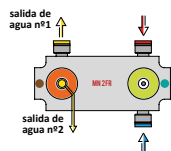

PARTE INTERNA

2 salidas

1 salida exterior frontal y 1 salida interna

6	REF	PVP
	90 002 000	445,00 €