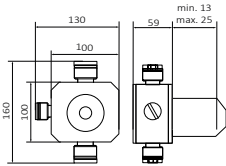

INCOOL COLECCIÓN

PARTE EXTERNA

PARTE INTERNA