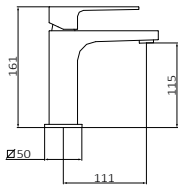

### Lavabo Monomando

Altura de 115 mm hasta aireador

Aireador integrado, fácilmente accesible. Incluye llave para su mantenimiento

Caudal limitado 5 l/min

Conexiones flexibles