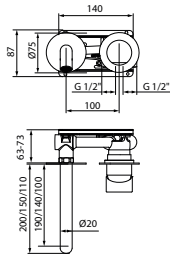

AURA COLECCIÓN

Lavabo Monomando de empotrar

Instalación con posición única: maneta a la derecha del caño

Profundidad min. 63 mm máx. 73 mm

Tomas de G 1/2

Aireador fácilmente limpiable. Incluye llave para su mantenimiento