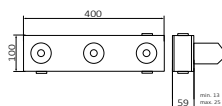

PARTE INTERNA