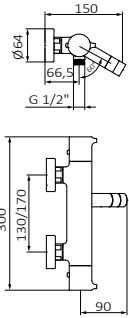

TIME COLECCIÓN

Termostática de baño-ducha Male

Tecnología GRB Live, temperatura constante. Para todo tipo de suministros de agua caliente

Sin presión mínima, ni calibración

Cartucho metálico antical autocalibrable, aprobado en series certificadas por Aenor

Botón stop de seguridad 38°C

Caño con agua fría y caliente con apertura directa mediante giro, con indicador de temperatura mediante cambio de color de la silicona termosensible

Cierre cerámico