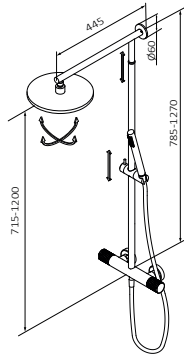

AURA COLECCIÓN

Monomando de ducha con columna telescópica

Tecnología GRB Soft, ajuste de cartucho con tolerancia 0. Sistema que atenúa cualquier ruido residual
El cartucho transmite los movimientos manuales del usuario en la selección de flujo de agua y temperatura

Cartucho fabricado con plásticos avanzados y compuesto por cerámicas sinterizadas a alta presión con gran resistencia al desgaste

Desviador en maneta de caudal izquierda

Soporte deslizante

Columna de soporte a pared regulable que permite ocultar posibles agujeros existentes en pared o azulejo

Altura de columna regulable y optimizada al máximo (785-1270 mm)

Permite adhesivo para su fijación a pared