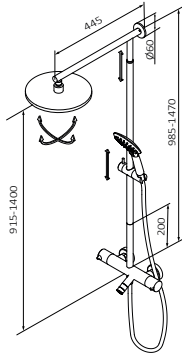

TIME COLECCIÓN

Termostática de baño-ducha Male con columna telescópica

Tecnología GRB Live, temperatura constante. Para todo tipo de suministros de agua caliente

Sin presión mínima, ni calibración

Cartucho metálico antical autocalibrable, aprobado en series certificadas por Aenor

Botón stop de seguridad 38°C

Desviador en maneta de caudal izquierda

Soporte deslizante

Columna de soporte a pared regulable que permite ocultar posibles agujeros existentes en pared o azulejo

Altura de columna regulable y optimizada al máximo (985-1470 mm)

Permite adhesivo para su fijación a pared