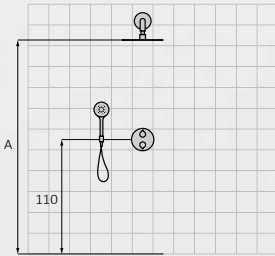

ALTURA USUARIO	150	160	170	180	190
ROCIADOR (A)	190	200	210	220	230

Set ducha termostática 2 salidas

	Acabado	REF	PVP
	Cromo	07 050 500	459,70 €