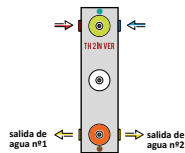

PARTE INTERNA

2 salidas

2 salidas internas		
	REF	PVP
	90 008 000	655,00 €