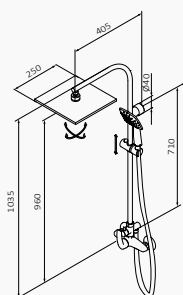

TEN PRO COLECCIÓN

Columna Fija con desviador