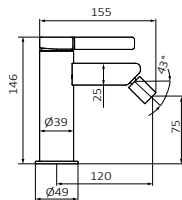

Cromo

6	REF	PVP
	74 710 740	155,00 €
	74 712 740	178,70 €