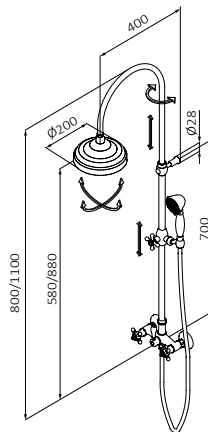

CLÁSICA COLECCIÓN

Ducha Monobloc con columna telescópica Clásica

Desviador en maneta central

Cierre cerámico

Soporte deslizante

Monturas con discos de cierre cerámico, apertura caudal total giro maneta 90°

Columna Telescópica