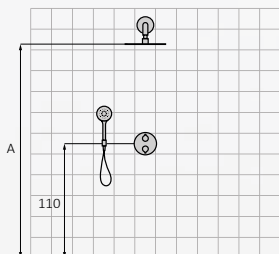

CLÁSICA COLECCIÓN

ALTURA USUARIO	150	160	170	180	190
ROCIADOR (A)	190	200	210	220	230

Set ducha termostática 2 salidas

	Acabado	REF	PVP
	Cromo	07 020 500	644,30 €
	Negro Epoxi	07 020 522	973,50 €
	Latón Viejo	07 020 599	1.110,20 €