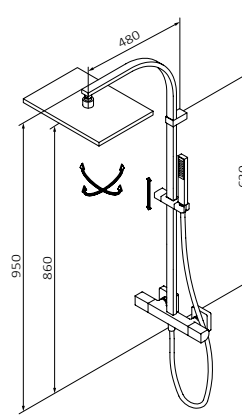

Permite adhesivo para su fijación a pared

Columna Fija

Columna Fija XL Prisma

Columna Fija XS Prisma

Rociador Hokei 240x360 mm Cromo ABS  
Mango de ducha Pixel 1F Cromo ABS  
Flexo Silver 170 cm Cromo PVC