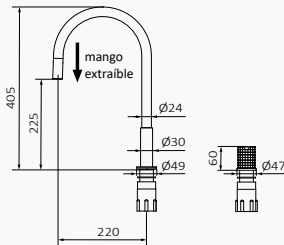

Fregadera Isola Boca Extraíble Aura

Separación recomendada: 150 mm
Boca extraíble metálica 1 función
Altura de 225 mm hasta aireador
Caño giratorio

Tecnología GRB Soft, ajuste de cartucho con tolerancia 0. Sistema que atenúa cualquier ruido residual
El cartucho transmite los movimientos manuales del usuario en la selección de flujo de agua y temperatura
Cartucho fabricado con plásticos avanzados y compuesto por cerámicas sinterizadas a alta presión con gran resistencia al desgaste
Orificio recomendado de Ø35 mm
Nº orificios: 2