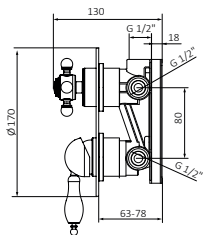

CLÁSICA COLECCIÓN

Monomando de empotrar con desviador

Profundidad min. 63 mm máx. 78 mm

Tomas de G 1/2

Tecnología GRB soft, ajuste de cartucho con tolerancia 0. Sistema que atenúa cualquier ruido residual
El cartucho transmite los movimientos manuales del usuario en la selección de flujo de agua y temperatura

Cartucho fabricado con plásticos avanzados y compuesto por cerámicas sinterizadas a alta presión con gran resistencia al desgaste.

Con desviador cerámico