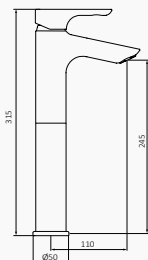

TENDER COLECCIÓN

Lavabo Monomando XXL

Altura de 245 mm hasta aireador
Conexiones flexibles
Con certificado Aenor de Normativa Europea