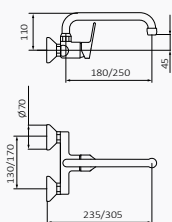

COCINAS COLECCIÓN - DE PARED

Fregadera Monomando pared Eco Project caño Alto Tubo

B

Distancia entre tomas 130/170
Caño alto giratorio