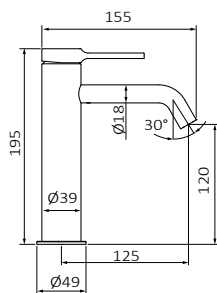

TIME COLECCIÓN

Lavabo Monomando Male XL

Altura de 120 mm hasta aireador

Aireador integrado, fácilmente accesible. Incluye llave para su mantenimiento

Caudal limitado 5 l/min

Conexiones flexibles