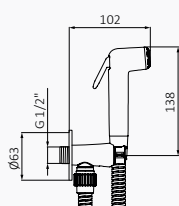

Intimixer 1 agua Rondo

Patente internacional por su soporte inteligente anti-inundaciones

Control progresivo de caudal

Una entrada de agua

Toma G1/2

Caudal limitado 4l/min

Mango para Intimixer Rondo 1F Cromo ABS

Flexo Metálico 120 cm Cromo Inox