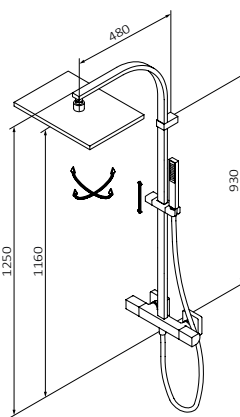

Permite adhesivo para su fijación a pared

Columna Fija

Columna Fija XL Prisma

Columna Fija XS Prisma

Rociador Hokei 240x360 mm Cromo ABS  
Mango de ducha Pixel 1F Cromo ABS  
Flexo Silver 170 cm Cromo PVC