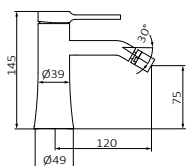

Bidé Monomando Female

Altura de 75 mm hasta aireador

Rótula orientable

Caudal limitado 5 l/min

Conexiones flexibles