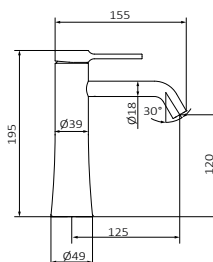

Lavabo Monomando Female XL

Altura de 120 mm hasta aireador

Aireador integrado, fácilmente accesible. Incluye llave para su mantenimiento

Caudal limitado 5 l/min

Conexiones flexibles