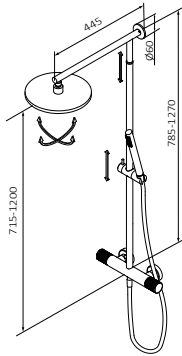

AURA COLECCIÓN

Termostática de ducha con columna telescópica

Tecnología GRB Live, temperatura constante. Para todo tipo de suministros de agua caliente

Sin presión mínima, ni calibración

Cartucho metálico antical autocalibrable, aprobado en series certificadas por Aenor

Desviador en maneta de caudal izquierda

Soporte deslizante

Columna de soporte a pared regulable que permite ocultar posibles agujeros existentes en pared o azulejo

Altura de columna regulable y optimizada al máximo (785-1270 mm)

Permite adhesivo para su fijación a pared