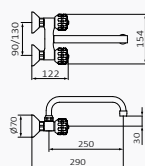

Fregadera caño Alto batería de 11

B

Para instalaciones entre 90 y 130 mm
Caño alto giratorio
Cierre convencional