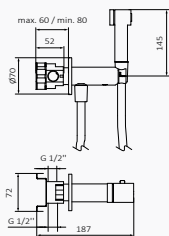

Intimixer progresivo frontal Fresh

- Patente internacional por su soporte inteligente anti-inundaciones
- Sistema empotrable
- Caudal limitado 4l/min
- Control progresivo de la temperatura
- Agua caliente y fría
- Recambiable sin obra 100%
- Caudal de confort constante
- Control de verticalidad
- Clic al 100% de agua fría y Clic al 50% de agua fría y agua caliente
- Toallero opcional
- Mango para Intimixer Fresh 1F Cromo ABS
- Flexo Silver 120 cm Cromo PVC