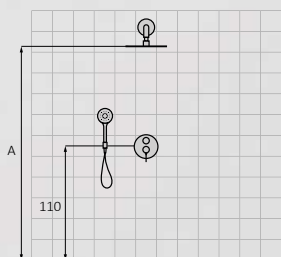

## TENDER COLECCIÓN

ALTURA USUARIO	150	160	170	180	190
ROCIADOR (A)	190	200	210	220	230