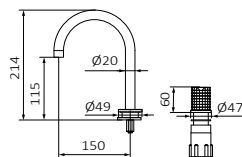

### Lavabo monomando Isola

Separación recomendada: 150 mm

Altura de 115 mm hasta aireador

Conexiones flexibles

Caño fijo

Tecnología GRB Soft, ajuste de cartucho con tolerancia 0. Sistema que atenúa cualquier ruido residual