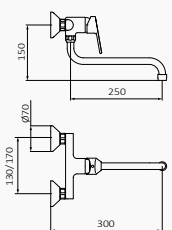

Fregadera Monomando pared Eco Project caño Bajo Tubo

B

Para instalaciones entre 130 y 170 mm
Caño bajo giratorio