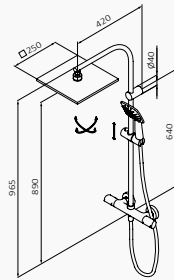

TEN PRO COLECCIÓN

Columna Fija