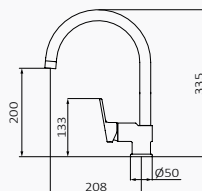

Fregadera Winner B

Altura de 200 mm hasta aireador
Se recomienda instalar con maneta a la derecha
Caño giratorio

Cromo

REF	PVP
940 400	109,00 €