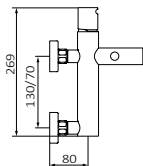

COOL COLECCIÓN

Monomando de baño-ducha

Tecnología GRB Soft, ajuste de cartucho con tolerancia 0. Sistema que atenúa cualquier ruido residual. El cartucho transmite los movimientos manuales del usuario en la selección de flujo de agua y temperatura.

Cartucho fabricado con plásticos avanzados y compuesto por cerámicas sinterizadas a alta presión con gran resistencia al desgaste.

Posibilidad de fijar el distribuidor en posición ducha.