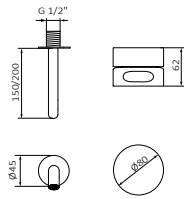

INCOOL COLECCIÓN

PARTE EXTERNA

PARTE INTERNA