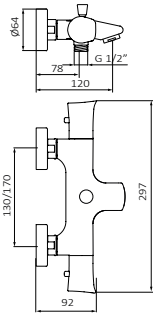

NAVA COLECCIÓN

Termostática de baño-ducha

Tecnología GRB Live, temperatura constante. Para todo tipo de suministros de agua caliente

Sin presión mínima, ni calibración

Cartucho metálico antical autocalibrable, aprobado en series certificadas por Aenor

Botón stop de seguridad 38°C

Caudal limitado 9 l/min

Posibilidad de fijar el distribuidor en posición ducha

Cierre cerámico