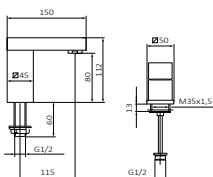

KALA COLECCIÓN

Monomando de baño sobre repisa con caño

Orificio recomendado de $\varnothing 35$ mm

Nº orificios: 2