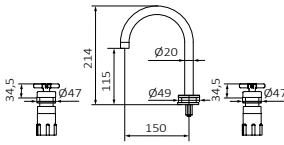

### Lavabo Bimando Isola

Altura de 115 mm hasta aireador

Conexiones flexibles

Caño fijo

Monturas con discos de cierre cerámico, apertura caudal total giro maneta 90°

Orificio recomendado de Ø35 mm

Nº orificios: 3