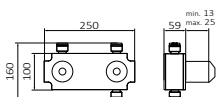

PARTE INTERNA