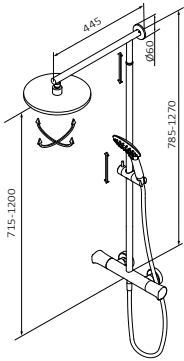

NAVA COLECCIÓN

Termostática de ducha con columna telescópica

Tecnología GRB Live, temperatura constante. Para todo tipo de suministros de agua caliente
Sin presión mínima, ni calibración

Cartucho metálico antical autocalibrable, aprobado en series certificadas por Aenor

Botón stop de seguridad 38°C

Caudal limitado 9 l/min

Desviador en maneta de caudal izquierda

Soporte deslizante

Columna de soporte a pared regulable que permite ocultar posibles agujeros existentes en pared o azulejo

Altura de columna regulable y optimizada al máximo (785-1270 mm)

Permite adhesivo para su fijación a pared

GRBdry
VERSIÓN
DISPONIBLE

Nava