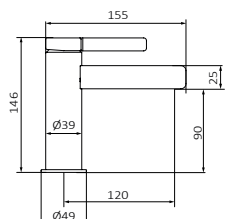

AXIS COLECCIÓN

Lavabo Monomando

Altura de 90 mm hasta aireador
Aireador integrado de cortina de agua, fácilmente accesible
Caudal 6 l/min
Incluye llave para su mantenimiento
Conexiones flexibles