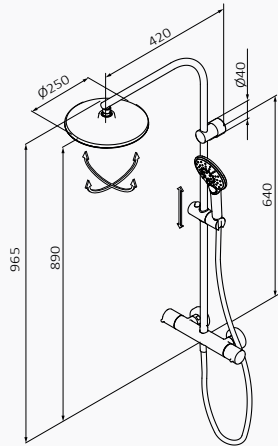

COLUMNA
GRBdry®

Termostática de ducha con columna fija GRB Dry

Con certificado Aenor de Normativa Europea
Tecnología GRB Live, temperatura constante. Para todo tipo de suministros de agua caliente
Sin presión mínima, ni calibración
Cartucho metálico antical autocalibrable, aprobado en series certificadas por Aenor
Botón stop de seguridad 38°C
Desviador en maneta de caudal izquierda
Patente internacional: sistema de vaciado de prevención de la legionella y antigoteo
Soporte deslizante
Altura disponible optimizada al máximo
Permite adhesivo para su fijación a pared

Columna Fija