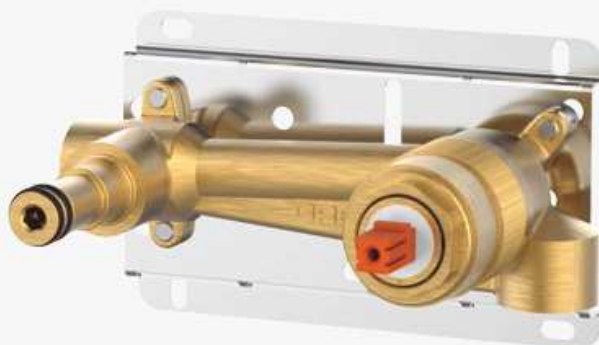

## NUEVOS SISTEMAS DE EMPOTRAR UNIVERSALES

Lavabos monomando de empotrar

Accesible para **mantenimiento**  
Válido para **todo tipo de paredes** (incluso tipo Pladur)  
Profundidad mínima: entre **63-73 mm** (sin chapa: 45-55 mm)