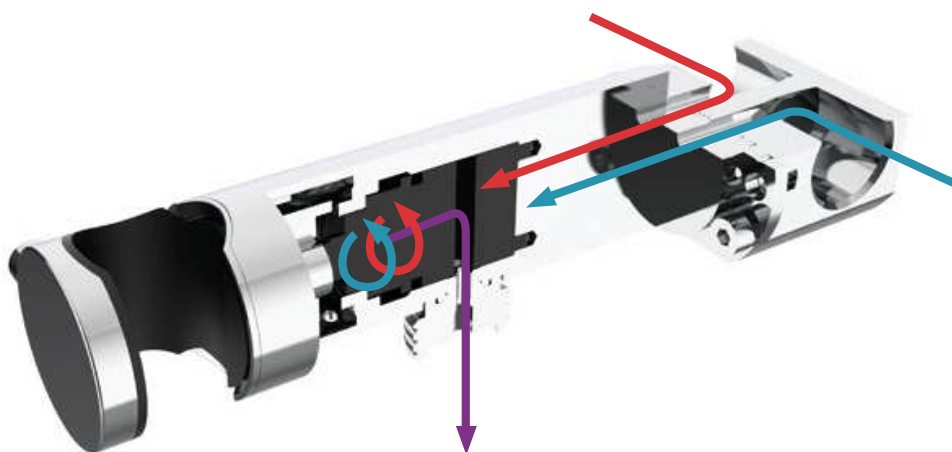

INTIMIXER COLECCIÓN

intimixer®

PROGRESIVO

GRIFERÍA INTELIGENTE QUE EVITA INUNDACIONES CONTROL PROGRESIVO DE LA TEMPERATURA

¿Quieres saber cómo funciona?

Intimixer progresivo frontal Fresh

- Patente internacional por su soporte inteligente anti-inundaciones
- Sistema empotrable
- Caudal limitado 4l/min
- Control progresivo de la temperatura
- Agua caliente y fría
- Recambiable sin obra 100%
- Caudal de confort constante
- Control de verticalidad
- Clic al 100% de agua fría y Clic al 50% de agua fría y agua caliente
- Toallero opcional
- Mango para Intimixer Fresh 1F Cromo ABS
- Flexo Silver 120 cm Cromo PVC

●	Cromo	
10	REF	PVP
	08 225 100	240,00 €