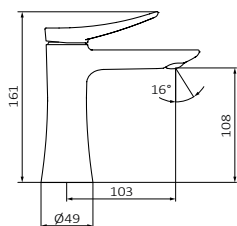

### Lavabo Monomando

Altura de 108 mm hasta aireador

Aireador integrado, fácilmente accesible. Incluye llave para su mantenimiento

Caudal limitado 5 l/min

Apertura central en frío

Conexiones flexibles

Nava