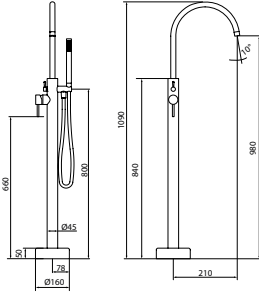

TIME COLECCIÓN

Columna de bañera

Caño giratorio

Latiguillos de conexión de 74'50 cms que facilitan la instalación a nivel de suelo

Tecnología GRB soft, ajuste de cartucho con tolerancia 0. Sistema que atenúa cualquier ruido residual

El cartucho transmite los movimientos manuales del usuario en la selección de flujo de agua y temperatura

Cartucho fabricado con plásticos avanzados y compuesto por cerámicas sinterizadas a alta presión con gran resistencia al desgaste.

Mango de ducha Tube IF Cromo Latón
Flexo Silver 150 cm Cromo PVC