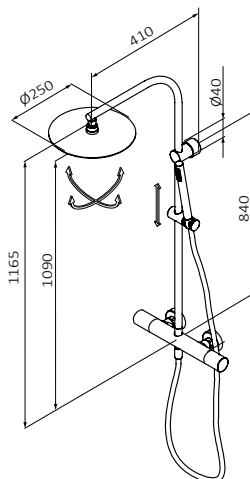

Desviador en maneta de caudal izquierda

Soporte deslizante

Altura disponible optimizada al máximo

Permite adhesivo para su fijación a pared

**GRBdry**  
 VERSIÓN  
 DISPONIBLE

Columna Fija

Columna Fija XL

Rociador Slim ø250 mm Cromo Metálico  
 Mango de ducha Tube 1F Cromo Latón  
 Flexo Silver 170 cm Cromo PVC