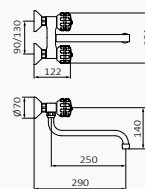

Fregadera caño Bajo batería de 11

B

Para instalaciones entre 90 y 130 mm
Caño bajo giratorio
Cierre convencional