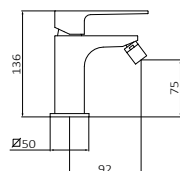

Bidé Monomando

Altura de 75 mm hasta aireador

Rótula orientable

Conexiones flexibles