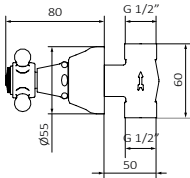

### Juego Llaves Empotrar 1/2 1866

Profundidad min. 50 mm máx. 45 mm

Tomas de G 1/2

Monturas con discos de cierre cerámico, apertura caudal total giro maneta 90°

**Cromo**

	15	REF	PVP
		240 290	119,20 €

**Negro Epoxi**