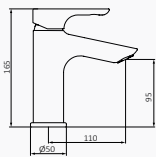

### Lavabo Monomando

Altura de 95 mm hasta aireador  
 Conexiones flexibles  
 Con certificado Aenor de Normativa Europea

Tender