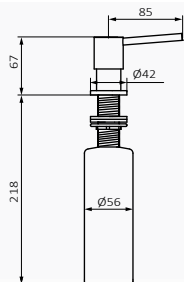

COCINAS COLECCIÓN - DISPENSADOR DE JABÓN

Dispensador Jabón

Para encastrar en la encimera de la cocina
Recarga superior
Válido para orificios de $\varnothing$ 25 mm hasta $\varnothing$ 30 mm
Capacidad 400 ml
Dosificador de latón
Metálico