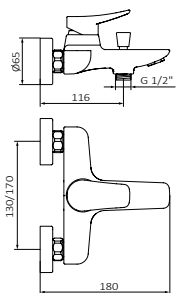

NAVA COLECCIÓN

Monomando de baño- ducha

Tecnología GRB Soft, ajuste de cartucho con tolerancia 0. Sistema que atenúa cualquier ruido residual

El cartucho transmite los movimientos manuales del usuario en la selección de flujo de agua y temperatura

Cartucho fabricado con plásticos avanzados y compuesto por cerámicas sinterizadas a alta presión con gran resistencia al desgaste

Caudal limitado 9 l/min

Posibilidad de fijar el distribuidor en posición ducha