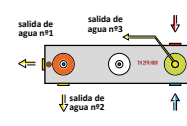

3 salidas

1 salida exterior frontal y 2 salidas internas

6	REF	PVP
	90 005 000	760,00 €