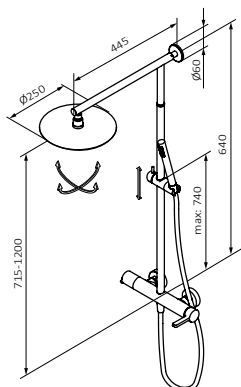

AXIS COLECCIÓN

Monomando de ducha con columna telescópica

- Tecnología GRB Soft, ajuste de cartucho con tolerancia 0. Sistema que atenúa cualquier ruido residual
- El cartucho transmite los movimientos manuales del usuario en la selección de flujo de agua y temperatura
- Cartucho fabricado con plásticos avanzados y compuesto por cerámicas sinterizadas a alta presión con gran resistencia al desgaste
- Desviador en maneta de caudal izquierda
- Soporte deslizante
- Columna de soporte a pared regulable que permite ocultar posibles agujeros existentes en pared o azulejo
- Altura de columna regulable y optimizada al máximo (785-1270 mm)
- Permite adhesivo para su fijación a pared

GRBdry
VERSIÓN
DISPONIBLE

Columna Telescópica Regulable