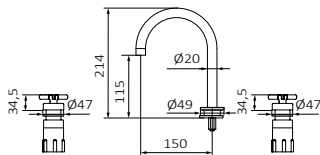

TIME COLECCIÓN

Lavabo bimando Isola

Separación recomendada: 150 mm

Altura de 115 mm hasta aireador

Conexiones flexibles

Caño fijo

Monturas con discos de cierre cerámico, apertura caudal total giro maneta 90°

Orificio recomendado de Ø35 mm

Nº orificios: 3

● Cromo		
6	REF	PVP
	47 300 200	280,00 €