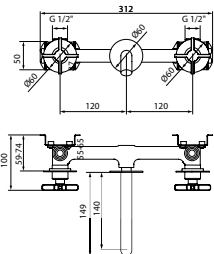

Lavabo Bimando de empotrar

Profundidad min. 59 mm máx. 74 mm

Tomas de G 1/2

Aireador integrado, fácilmente accesible

Monturas con discos de cierre cerámico, apertura caudal total giro maneta 90°