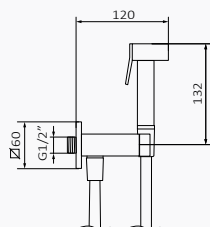

Flexo Metálico 120 cm Cromo Inox

 **Cromo**

	REF	PVP
	08 120 100	57,00 €