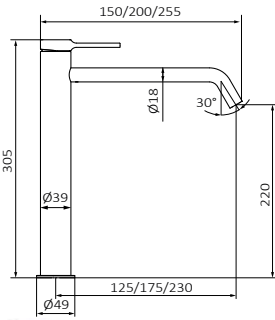

TIME COLECCIÓN

Lavabo Monomando Male XXL

Altura de 220 mm hasta aireador

Aireador integrado, fácilmente accesible. Incluye llave para su mantenimiento

Caudal limitado 5 l/min

Conexiones flexibles