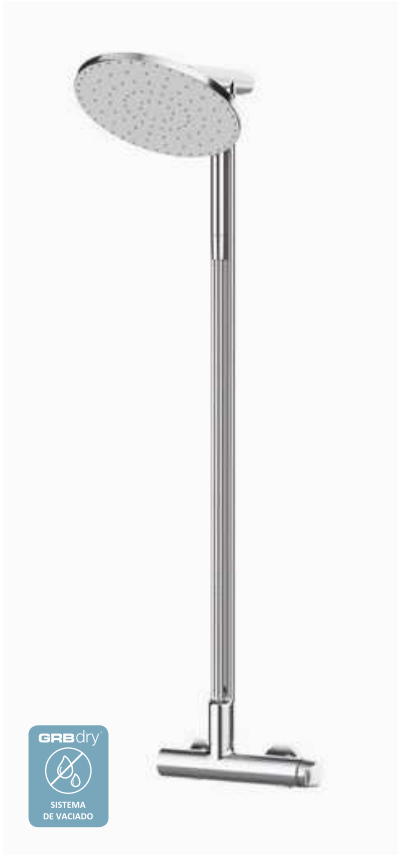

Monomando de ducha con columna Gyro

- Tecnología GRB Soft, ajuste de cartucho con tolerancia 0. Sistema que atenúa cualquier ruido residual
- Desviador integrado en columna GYRO que permite intercambio de uso de ducha o rociador mediante suave giro de la columna
- Patente internacional: sistema de vaciado de prevención de la legionella y antigoteo
- Mango de ducha magnetizado que facilita su correcta colocación
- Columna que permite ocultar flexo y mango durante el uso de la columna en modo rociador, evitando su exposición al agua y a roces
- Evita soportes adicionales. Permite adhesivo para su fijación a pared

Rociador Plot Ø250 mm Cromo ABS
Mango de ducha Tube 1F Cromo Latón
Flexo Gyro 70 cm Cromo Inox

	REF	PVP
	50 699 500	556,00 €