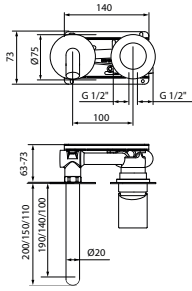

COOL COLECCIÓN

Lavabo Monomando de empotrar

Instalación con posición única: maneta a la derecha del caño

Profundidad min. 63 mm máx. 73 mm

Tomas de G 1/2

Aireador fácilmente limpiable. Incluye llave para su mantenimiento

Cool

		Cromo	
		REF	PVP
	COMPLETO	90 533 470	220,00 €
	COMPLETO	90 535 470	220,00 €
	COMPLETO	90 534 470	235,00 €
	PARTE EXTERNA	90 217 400	110,00 €
	PARTE EXTERNA	90 017 400	110,00 €
	PARTE EXTERNA	90 117 400	125,00 €

		Blanco Epoxi	
		REF	PVP
	COMPLETO	90 533 471	319,00 €
	COMPLETO	90 535 471	319,00 €
	COMPLETO	90 534 471	334,00 €
	PARTE EXTERNA	90 217 411	209,00 €
	PARTE EXTERNA	90 017 411	209,00 €
	PARTE EXTERNA	90 117 411	224,00 €