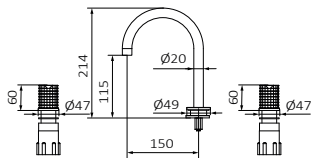

AURA COLECCIÓN

Lavabo bimando Isola

Separación recomendada: 150 mm

Altura de 115 mm hasta aireador

Conexiones flexibles

Caño fijo

Monturas con discos de cierre cerámico, apertura caudal total giro maneta 90°

Orificio recomendado de Ø35 mm

Nº orificios: 3

Cromo

REF

PVP

75 355 300

340,00 €