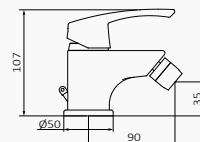

Cromo

		REF	PVP
		10 710 500	58,00 €
		10 712 500	63,90 €
		10 726 500	77,20 €