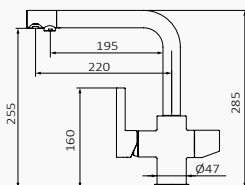

Cromo		
6	REF	PVP
	51 831 510	255,00 €
	51 830 510	345,00 €

Negro Epoxi		
6	REF	PVP
	51 831 512	310,00 €
	51 830 515	400,00 €

Blanco Epoxi		
6	REF	PVP
	51 831 511	310,00 €
	51 830 511	400,00 €

Acero EterNice		
6	REF	PVP
	51 831 593	395,00 €
	51 830 593	485,00 €