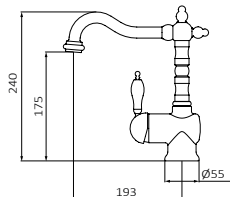

CLÁSICA COLECCIÓN

Lavabo Monomando caño Retro

Altura de 175 mm hasta aireador
Conexiones flexibles