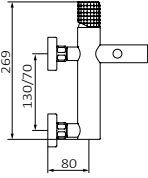

AURA COLECCIÓN

Monomando de baño-ducha

Tecnología GRB Soft, ajuste de cartucho con tolerancia 0. Sistema que atenúa cualquier ruido residual
El cartucho transmite los movimientos manuales del usuario en la selección de flujo de agua y temperatura

Cartucho fabricado con plásticos avanzados y compuesto por cerámicas sinterizadas a alta presión con gran resistencia al desgaste

Posibilidad de fijar el distribuidor en posición ducha