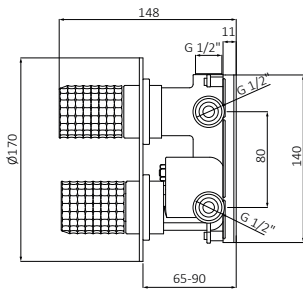

AURA COLECCIÓN

Termostática de empotrar

Profundidad min. 65 mm máx. 90 mm

Tomas de G 1/2

Tecnología GRB live, temperatura constante. Válido para todo tipo de suministros de agua caliente

Sin presión mínima, ni calibración

Con cartucho metálico antical autocalibrable, aprobado en series certificadas por Aenor

Sistema de bloqueo de agua para su mantenimiento

Filtros y anti-retornos totalmente accesibles

Con desviador cerámico

		Cromo	
	6	REF	PVP
COMPLETO	1 salida	75 110 750	430,00 €
COMPLETO	2 salidas	75 120 750	430,00 €
COMPLETO	3 salidas	75 130 750	450,00 €
PARTE EXTERNA	6	75 057 000	265,00 €

		Negro-Cromo	
	6	REF	PVP
COMPLETO	1 salida	75 110 752	498,00 €
COMPLETO	2 salidas	75 120 752	498,00 €
COMPLETO	3 salidas	75 130 752	518,00 €
PARTE EXTERNA	6	75 057 220	333,00 €

		Blanco-Cromo	
	6	REF	PVP
COMPLETO	1 salida	75 110 751	498,00 €
COMPLETO	2 salidas	75 120 751	498,00 €
COMPLETO	3 salidas	75 130 751	518,00 €
PARTE EXTERNA	6	75 057 210	333,00 €

		Inox	
	6	REF	PVP
COMPLETO	1 salida	75 110 753	580,00 €
COMPLETO	2 salidas	75 120 753	580,00 €
COMPLETO	3 salidas	75 130 753	600,00 €
PARTE EXTERNA	6	75 057 230	415,00 €

		Cobre EterNice	
	6	REF	PVP
COMPLETO	1 salida	75 110 755	580,00 €
COMPLETO	2 salidas	75 120 755	580,00 €
COMPLETO	3 salidas	75 130 755	600,00 €
PARTE EXTERNA	6	75 057 755	415,00 €

		Metal Black EterNice	
	6	REF	PVP
COMPLETO	1 salida	75 110 792	580,00 €
COMPLETO	2 salidas	75 120 792	580,00 €
COMPLETO	3 salidas	75 130 792	600,00 €
PARTE EXTERNA	6	75 057 792	415,00 €

		Oro Cepillado EterNice	
	6	REF	PVP
COMPLETO	1 salida	75 110 788	580,00 €
COMPLETO	2 salidas	75 120 788	580,00 €
COMPLETO	3 salidas	75 130 788	600,00 €
PARTE EXTERNA	6	75 057 788	415,00 €

PARTE INTERNA
PARTE INTERNA
PARTE INTERNA

Mecanismo de empotrar

1 salida	78 000 700	165,00 €
2 salidas	78 000 800	165,00 €
3 salidas	78 000 900	185,00 €