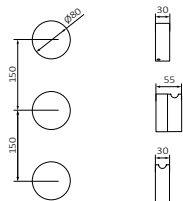

INCOOL COLECCIÓN

PARTE EXTERNA