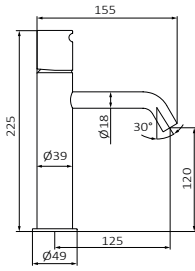

COOL COLECCIÓN

Lavabo Monomando XL

Altura de 120 mm hasta aireador

Aireador integrado, fácilmente accesible. Incluye llave para su mantenimiento

Caudal limitado 5 l/min

Conexiones flexibles

Cool