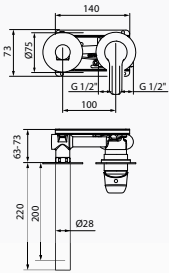

TENDER COLECCIÓN

Lavabo Monomando de empotrar

Instalación con posición única: maneta a la derecha del caño

Profundidad min. 63 mm máx. 73 mm

Tomas de G 1/2

Aireador fácilmente limpiable