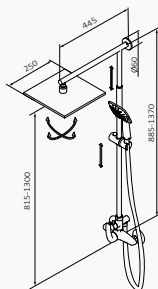

Columna Telescópica Regulable

Monomando de ducha con columna telescópica

Tecnología GRB Soft, ajuste de cartucho con tolerancia 0. Sistema que atenúa cualquier ruido residual

El cartucho transmite los movimientos manuales del usuario en la selección de flujo de agua y temperatura

Cartucho fabricado con plásticos avanzados y compuesto por cerámicas sinterizadas a alta presión con gran resistencia al desgaste

Desviador en columna

Soporte deslizante

Columna de soporte a pared regulable que permite ocultar posibles agujeros existentes en pared o azulejo

Altura de columna regulable y optimizada al máximo (885-1370 mm)

Permite adhesivo para su fijación a pared

Rociador Square ABS 250x250 mm Cromo ABS
Mango de ducha Suki 3F Cromo ABS
Flexo Metálico 170 cm Cromo Metálico

Cromo

	REF	PVP
	10 465 500 TLC	369,00 €

*OPCIÓN ROCIADOR METÁLICO: XX XXX XXX MT +15,00 € PVP