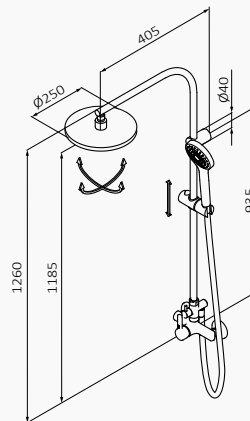

Permite adhesivo para su fijación a pared

Columna Fija con desviador

Columna Fija XL con desviador

\*OPCIÓN ROCIADOR METÁLICO: XX XXX XXX MT +15,00 € PVP

Rociador Plot Ø250 mm Cromo ABS  
Mango de ducha Enter 3F Cromo ABS  
Flexo Silver 170 cm Cromo PVC