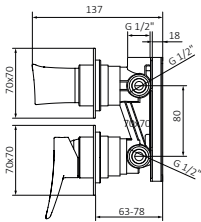

NAVA COLECCIÓN

Monomando de empotrar con desviador doble plafón

Profundidad min. 63 mm máx. 78 mm

Tomas de G 1/2

Tecnología GRB soft, ajuste de cartucho con tolerancia 0. Sistema que atenúa cualquier ruido residual

El cartucho transmite los movimientos manuales del usuario en la selección de flujo de agua y temperatura

Cartucho fabricado con plásticos avanzados y compuesto por cerámicas sinterizadas a alta presión con gran resistencia al desgaste.

Con desviador cerámico

Nava