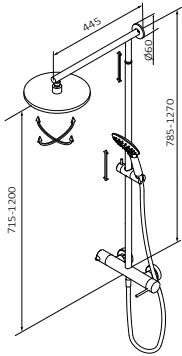

TIME COLECCIÓN

Monomando de ducha con columna telescópica

Tecnología GRB Soft, ajuste de cartucho con tolerancia 0. Sistema que atenúa cualquier ruido residual
El cartucho transmite los movimientos manuales del usuario en la selección de flujo de agua y temperatura

Cartucho fabricado con plásticos avanzados y compuesto por cerámicas sinterizadas a alta presión con gran resistencia al desgaste

Desviador en maneta de caudal izquierda

Soporte deslizante

Columna de soporte a pared regulable que permite ocultar posibles agujeros existentes en pared o azulejo

Altura de columna regulable y optimizada al máximo (785-1270 mm)

Permite adhesivo para su fijación a pared