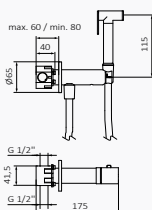

**Cromo**

REF	PVP
08 226 100	189,00 €