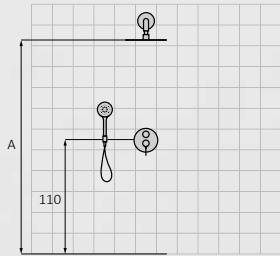

ALTURA USUARIO	150	160	170	180	190
ROCIADOR (A)	190	200	210	220	230

Set ducha monomando 2 salidas

	Acabado	REF	PVP
	Cromo	07 050 400	318,70 €