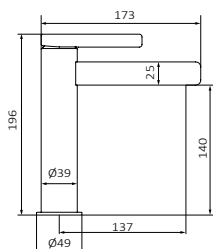

Lavabo Monomando XL

Altura de 140 mm hasta aireador
Aireador integrado de cortina de agua, fácilmente accesible
Caudal 6 l/min
Incluye llave para su mantenimiento
Conexiones flexibles