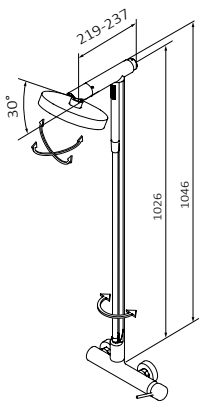

Columna Fija Gyro