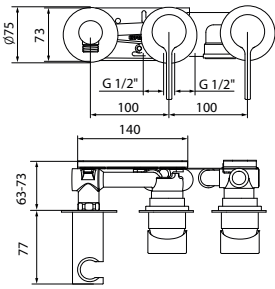

### Monomando de empotrar horizontal doble mando

Profundidad min. 63 mm máx. 73 mm

Tomas de G 1/2

Cuerpo de empotrar único, con 2 salidas independientes, 1 interna y 1 frontal

Tecnología GRB soft, ajuste de cartucho con tolerancia 0. Sistema que atenúa cualquier ruido residual