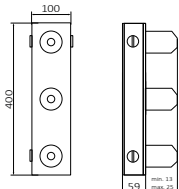

PARTE INTERNA