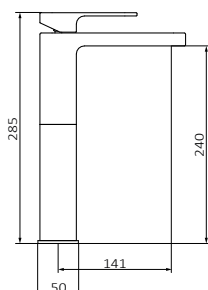

### Lavabo Monomando Despertar XL Alto

Incluye peana, montaje opcional

Altura de 240 mm hasta aireador

Aireador integrado, fácilmente accesible. Incluye llave para su mantenimiento

Conexiones flexibles