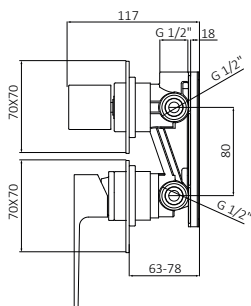

KALA COLECCIÓN

Monomando de empotrar con desviador doble plafón

Profundidad min. 63 mm máx. 78 mm

Tomas de G 1/2

Tecnología GRB soft, ajuste de cartucho con tolerancia 0. Sistema que atenúa cualquier ruido residual
El cartucho transmite los movimientos manuales del usuario en la selección de flujo de agua y temperatura

Cartucho fabricado con plásticos avanzados y compuesto por cerámicas sinterizadas a alta presión con gran resistencia al desgaste.

Con desviador cerámico

		REF	PVP
COMPLETO	2 salidas	60 235 600	205,00 €
COMPLETO	3 salidas	60 245 600	235,80 €
PARTE EXTERNA		60 247 600	94,00 €

		REF	PVP
COMPLETO	2 salidas	60 235 622	281,00 €
COMPLETO	3 salidas	60 245 622	311,80 €
PARTE EXTERNA		60 247 622	170,00 €

		REF	PVP
COMPLETO	2 salidas	60 235 611	281,00 €
COMPLETO	3 salidas	60 245 611	311,80 €
PARTE EXTERNA		60 247 611	170,00 €

Mecanismo de empotrar

PARTE INTERNA	2 salidas	78 357 200	111,00 €
PARTE INTERNA	3 salidas	78 357 300	141,80 €