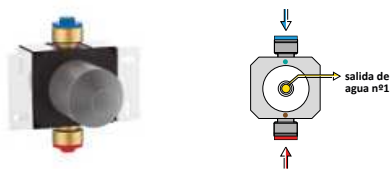

PARTE EXTERNA

	Cromo	
	REF	PVP
	90 100 100	125,00 €

	Blanco Epoxi	
	REF	PVP
	90 100 101	165,00 €

	Inox	
	REF	PVP
	90 100 103	230,00 €

	Negro Epoxi	
	REF	PVP
	90 100 102	165,00 €

	Negro-Nogal	
	REF	PVP
	90 100 129	205,00 €

	Negro-Arce	
	REF	PVP
	90 100 128	205,00 €

	Cobre EterNice	
	REF	PVP
	90 100 155	230,00 €

	Metal Black EterNice	
	REF	PVP
	90 100 192	230,00 €

	Oro Cepillado EterNice	
	REF	PVP
	90 100 188	230,00 €

PARTE INTERNA

1 salida

1 salida exterior frontal		
	REF	PVP
	90 000 100	165,00 €