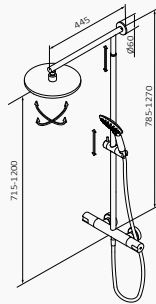

Columna Telescópica Regulable

Termostática de ducha con columna telescópica

Tecnología GRB Live, temperatura constante. Para todo tipo de suministros de agua caliente

Sin presión mínima, ni calibración

Cartucho metálico antical autocalibrable, aprobado en series certificadas por Aenor

Botón stop de seguridad 38°C

Desviador en maneta de caudal izquierda

Soporte deslizante

Columna de soporte a pared regulable que permite ocultar posibles agujeros existentes en pared o azulejo

Altura de columna regulable y optimizada al máximo (785-1270 mm)

Permite adhesivo para su fijación a pared

Rociador Plot Ø250 mm Cromo ABS
Mango de ducha Enter 3F Cromo ABS
Flexo Metálico 170 cm Cromo Metálico

	Cromo	
1	REF	PVP
TLC	138 200 TLC	440,00 €

*OPCIÓN ROCIADOR METÁLICO: XX XXX XXX MT +15,00 € PVP