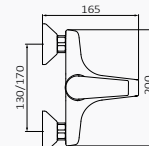

Cromo

	REF	PVP
	10 220 500	108,40 €
	10 225 500	116,40 €
	10 228 500	146,40 €