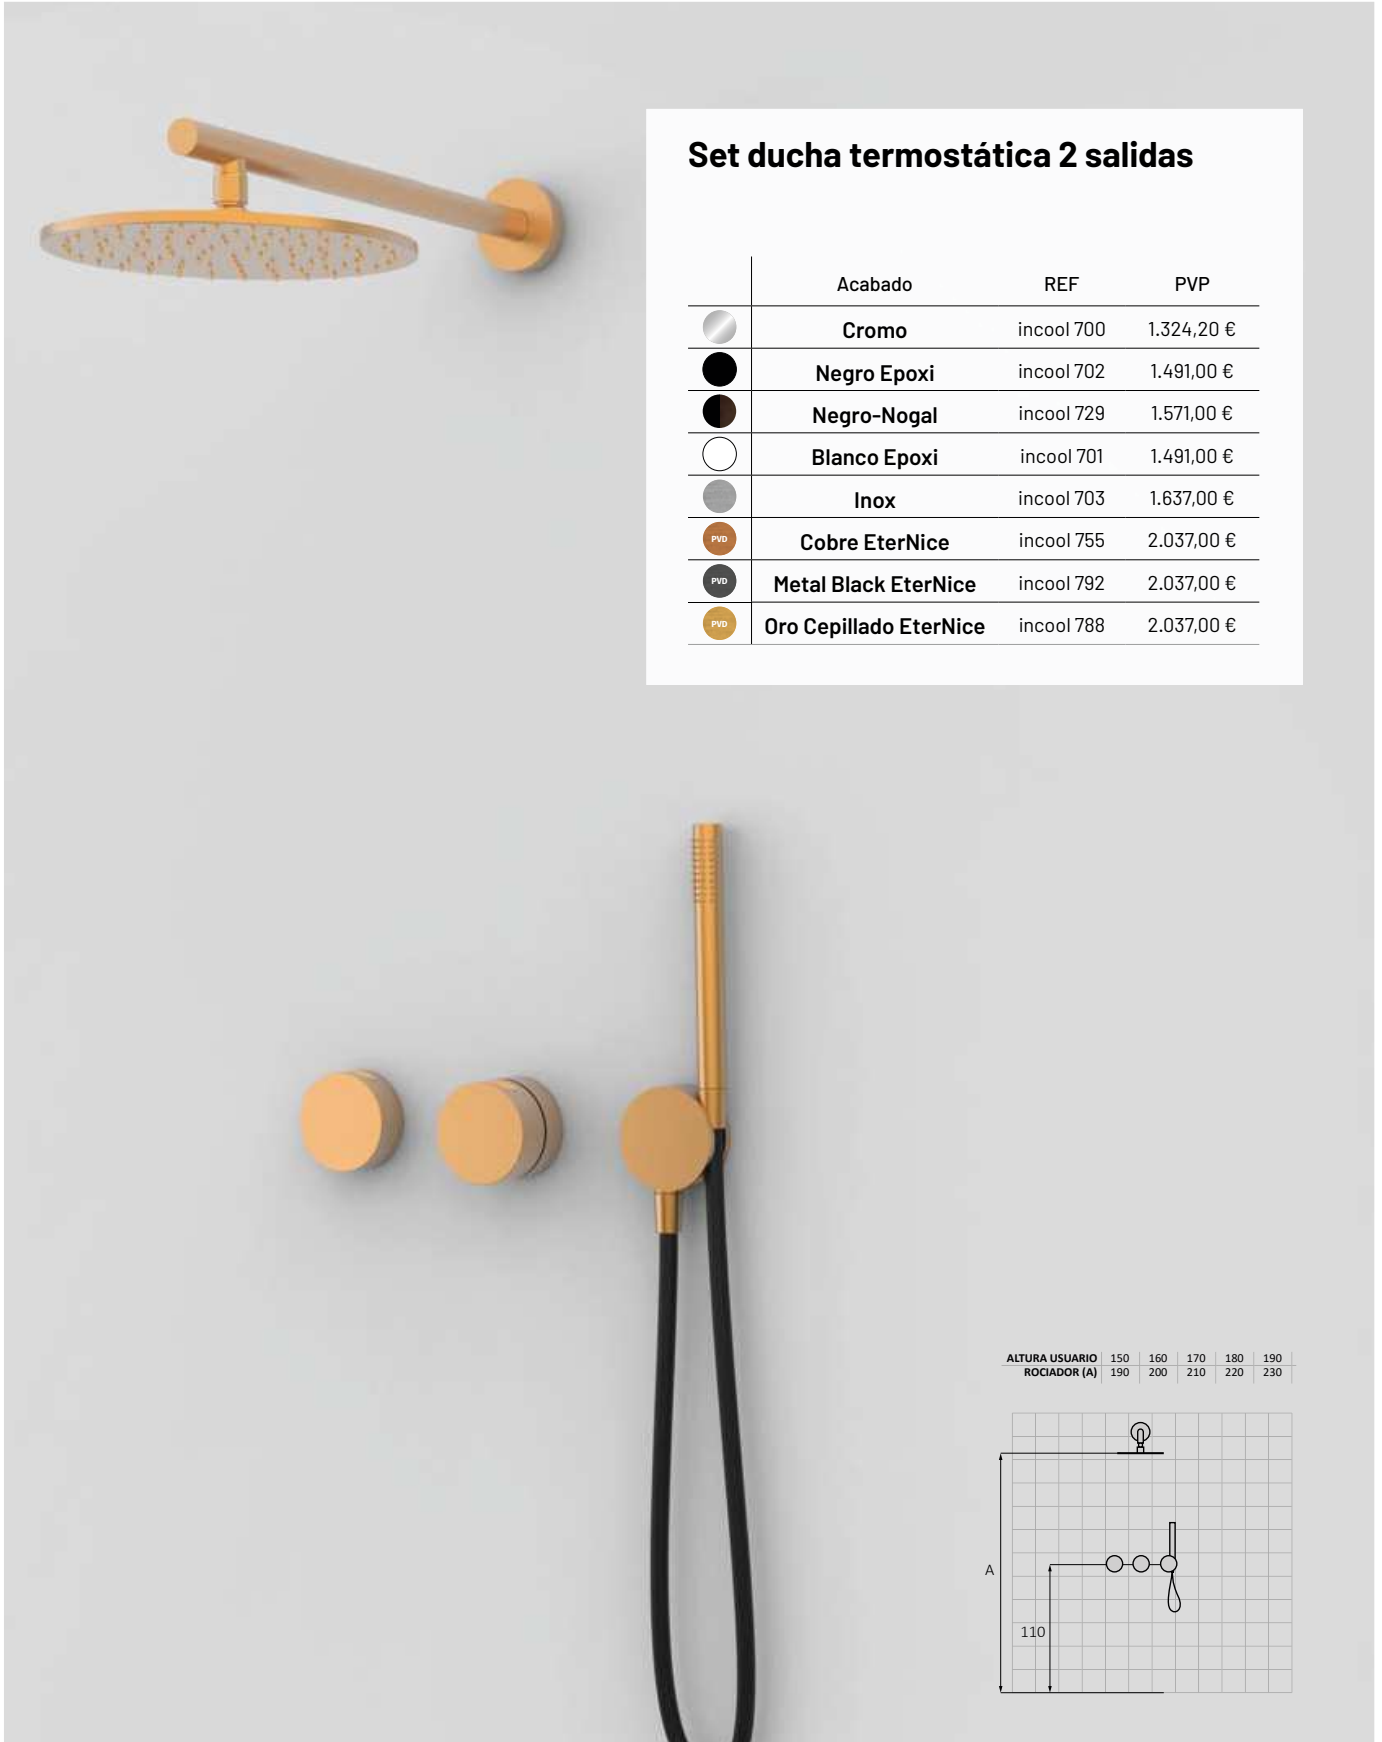

INCOOL COLECCIÓN

Set ducha termostática 2 salidas

	Acabado	REF	PVP
	Cromo	incool 700	1.324,20 €
	Negro Epoxi	incool 702	1.491,00 €
	Negro-Nogal	incool 729	1.571,00 €
	Blanco Epoxi	incool 701	1.491,00 €
	Inox	incool 703	1.637,00 €
	Cobre EterNice	incool 755	2.037,00 €
	Metal Black EterNice	incool 792	2.037,00 €
	Oro Cepillado EterNice	incool 788	2.037,00 €

ALTURA USUARIO	150	160	170	180	190
ROCIADOR (A)	190	200	210	220	230