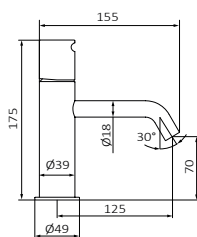

COOL COLECCIÓN

Lavabo Monomando

Altura de 70 mm hasta aireador

Aireador integrado, fácilmente accesible. Incluye llave para su mantenimiento

Caudal limitado 5 l/min

Conexiones flexibles

Cool