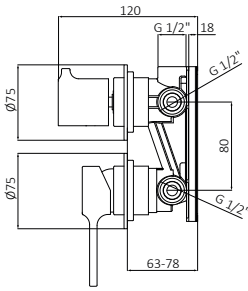

TIME COLECCIÓN

Monomando de empotrar con desviador doble plafón

Profundidad min. 63 mm máx. 78 mm

Tomas de G 1/2"

Tecnología GRB soft, ajuste de cartucho con tolerancia 0. Sistema que atenúa cualquier ruido residual
El cartucho transmite los movimientos manuales del usuario en la selección de flujo de agua y temperatura

Cartucho fabricado con plásticos avanzados y compuesto por cerámicas sinterizadas a alta presión con gran resistencia al desgaste.

Con desviador cerámico

		Cromo	
		REF	PVP
COMPLETO	2 salidas	47 235 400	205,00 €
COMPLETO	3 salidas	47 245 400	235,80 €
PARTE EXTERNA		47 247 400	94,00 €

		Negro Epoxi	
		REF	PVP
COMPLETO	2 salidas	47 235 422	278,00 €
COMPLETO	3 salidas	47 245 422	308,80 €
PARTE EXTERNA		47 247 422	167,00 €

		Blanco Epoxi	
		REF	PVP
COMPLETO	2 salidas	47 235 411	278,00 €
COMPLETO	3 salidas	47 245 411	308,80 €
PARTE EXTERNA		47 247 411	167,00 €

		Inox	
		REF	PVP
COMPLETO	2 salidas	47 235 433	360,00 €
COMPLETO	3 salidas	47 245 473	390,80 €
PARTE EXTERNA		47 247 433	249,00 €

		Cobre EterNice	
		REF	PVP
COMPLETO	2 salidas	47 235 455	360,00 €
COMPLETO	3 salidas	47 245 455	390,80 €
PARTE EXTERNA		47 247 455	249,00 €

		Metal Black EterNice	
		REF	PVP
COMPLETO	2 salidas	47 235 492	360,00 €
COMPLETO	3 salidas	47 245 492	390,80 €
PARTE EXTERNA		47 247 492	249,00 €

		Oro Cepillado EterNice	
		REF	PVP
COMPLETO	2 salidas	47 235 488	360,00 €
COMPLETO	3 salidas	47 245 488	390,80 €
PARTE EXTERNA		47 247 488	249,00 €

	Mecanismo de empotrar	
PARTE INTERNA	2 salidas	78 357 200 111,00 €
PARTE INTERNA	3 salidas	78 357 300 141,80 €