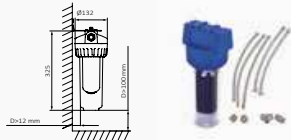

4	REF	PVP
	095 400	90,00 €

Filtro depurador

P

El filtro de carbón activo elimina por adsorción: cloro libre, olores y sabores.
Válido solo para agua potable.-