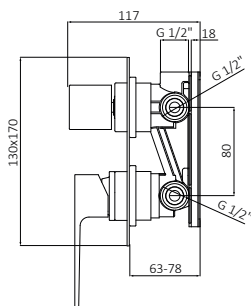

KALA COLECCIÓN

Monomando de empotrar con desviador

Profundidad min. 63 mm máx. 78 mm

Tomas de G 1/2"

Tecnología GRB soft, ajuste de cartucho con tolerancia 0. Sistema que atenúa cualquier ruido residual
El cartucho transmite los movimientos manuales del usuario en la selección de flujo de agua y temperatura

Cartucho fabricado con plásticos avanzados y compuesto por cerámicas sinterizadas a alta presión con gran resistencia al desgaste.

Con desviador cerámico

	15	REF	PVP
COMPLETO	2 salidas	60 135 600	205,00 €
COMPLETO	3 salidas	60 145 600	235,80 €
PARTE EXTERNA	15	60 047 200	94,00 €

	15	REF	PVP
COMPLETO	2 salidas	60 135 601	281,00 €
COMPLETO	3 salidas	60 145 601	311,80 €
PARTE EXTERNA	15	60 047 220	170,00 €

	15	REF	PVP
COMPLETO	2 salidas	60 135 602	281,00 €
COMPLETO	3 salidas	60 145 602	311,80 €
PARTE EXTERNA	15	60 047 210	170,00 €

Mecanismo de empotrar

PARTE INTERNA	2 salidas	78 002 600	111,00 €
PARTE INTERNA	3 salidas	78 002 200	141,80 €