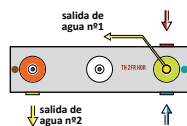

PARTE INTERNA

2 salidas

1 salida exterior frontal y 1 salida interna

6	REF	PVP
	90 004 000	707,00 €