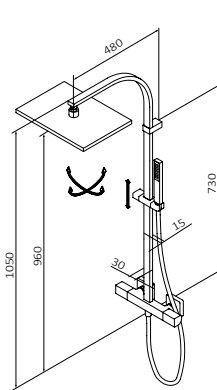

Permite adhesivo para su fijación a pared

**GRBdry**  
VERSIÓN  
DISPONIBLE

Columna Fija

Columna Fija XL Prisma

Columna Fija XS Prisma

Rociador Hokei 240x360 mm Cromo ABS  
Mango de ducha Pixel 1F Cromo ABS  
Flexo Silver 170 cm Cromo PVC