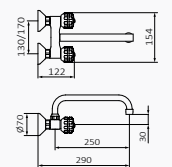

Fregadera caño Alto batería de 15

B

Para instalaciones entre 130 y 170 mm
Caño alto giratorio
Cierre convencional