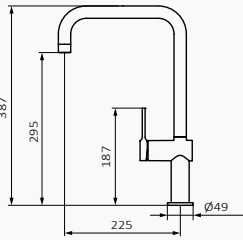

COCINAS COLECCIÓN - FIJAS

Fregadera Time Male

Altura de 295 mm hasta aireador
Sistema GRB 90° en maneta. Giro que evita golpeo contra la pared
Se recomienda instalar con maneta a la derecha
Caño giratorio