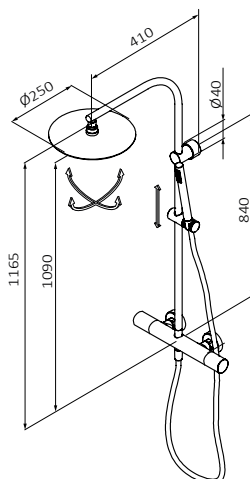

Botón stop de seguridad 38°C

Desviador en maneta de caudal izquierda

Soporte deslizante

Altura disponible optimizada al máximo

Permite adhesivo para su fijación a pared

Columna Fija

Columna Fija XL

Rociador Slim ø250 mm Cromo Metálico  
Mango de ducha Tube 1F Cromo Latón  
Flexo Silver 170 cm Cromo PVC