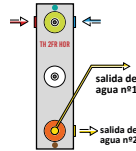

1 salida exterior frontal y 1 salida interna

	REF	PVP
REF	90 006 000	655,00 €