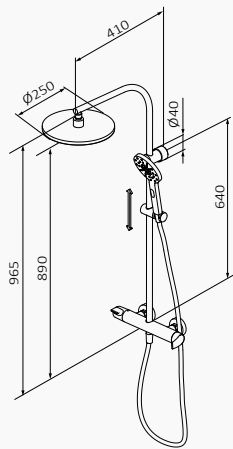

COLUMNA
GRBdry®

Monomando de ducha con columna fija GRB Dry

Tecnología GRB Soft, ajuste de cartucho con tolerancia 0. Sistema que atenúa cualquier ruido residual
El cartucho transmite los movimientos manuales del usuario en la selección de flujo de agua y temperatura
Cartucho fabricado con plásticos avanzados y compuesto por cerámicas sinterizadas a alta presión con gran resistencia al desgaste

Desviador en maneta de caudal izquierda

Patente internacional: sistema de vaciado de prevención de la legionella y antigoteo

Soporte deslizante

Altura disponible optimizada al máximo

Permite adhesivo para su fijación a pared

Columna Fija