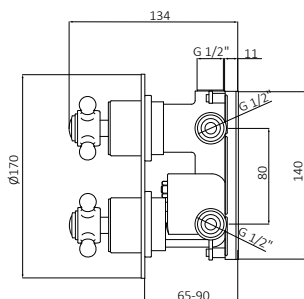

CLÁSICA COLECCIÓN

Termostática de empotrar

Profundidad min. 65 mm máx. 90 mm

Tomas de G 1/2"

Tecnología GRB live, temperatura constante. Válido para todo tipo de suministros de agua caliente

Sin presión mínima, ni calibración

Con cartucho metálico antical autocalibrable, aprobado en series certificadas por Aenor

Sistema de bloqueo de agua para su mantenimiento

Filtros y anti-retornos totalmente accesibles

Con desviador cerámico