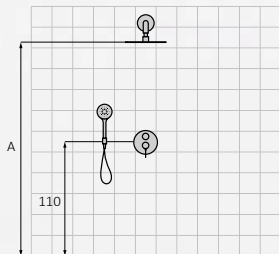

CLÁSICA COLECCIÓN

ALTURA USUARIO	150	160	170	180	190
ROCIADOR (A)	190	200	210	220	230