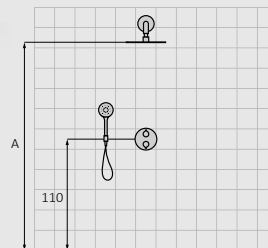

Set ducha termostática 2 salidas

	Acabado	REF	PVP
	Cromo	07 066 500	450,70 €
	Negro Epoxi	07 066 522	638,30 €
	Blanco Epoxi	07 066 511	684,80 €
	Acero EterNice	07 066 593	1.314,00 €
	Cobre EterNice	07 066 555	1.314,00 €
	Metal Black EterNice	07 066 592	1.314,00 €
	Oro Cepillado EterNice	07 066 588	1.314,00 €