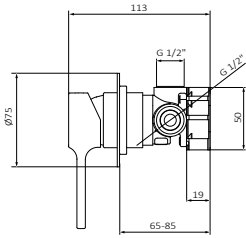

TIME COLECCIÓN

Monomando de empotrar

Profundidad min. 65 mm máx. 85 mm

Tomas de G 1/2

Tecnología GRB soft, ajuste de cartucho con tolerancia 0. Sistema que atenúa cualquier ruido residual

El cartucho transmite los movimientos manuales del usuario en la selección de flujo de agua y temperatura

Cartucho fabricado con plásticos avanzados y compuesto por cerámicas sinterizadas a alta presión con gran resistencia al desgaste.

		Cromo	
COMPLETO	1 salida	REF 47 115 470	PVP 112,00 €
PARTE EXTERNA	1 salida	REF 47 047 100	PVP 63,00 €

		Negro Epoxi	
COMPLETO	1 salida	REF 47 115 472	PVP 148,00 €
PARTE EXTERNA	1 salida	REF 47 047 120	PVP 99,00 €

		Blanco Epoxi	
COMPLETO	1 salida	REF 47 115 471	PVP 148,00 €
PARTE EXTERNA	1 salida	REF 47 047 110	PVP 99,00 €

		Inox	
COMPLETO	1 salida	REF 47 115 473	PVP 185,00 €
PARTE EXTERNA	1 salida	REF 47 047 130	PVP 136,00 €

		Cobre EterNice	
COMPLETO	1 salida	REF 47 115 455	PVP 185,00 €
PARTE EXTERNA	1 salida	REF 47 047 455	PVP 136,00 €

		Metal Black EterNice	
COMPLETO	1 salida	REF 47 115 492	PVP 185,00 €
PARTE EXTERNA	1 salida	REF 47 047 492	PVP 136,00 €

		Oro Cepillado EterNice	
COMPLETO	1 salida	REF 47 115 488	PVP 185,00 €
PARTE EXTERNA	1 salida	REF 47 047 488	PVP 136,00 €

		Mecanismo de empotrar	
PARTE INTERNA	1 salida	REF 78 002 300	PVP 49,00 €