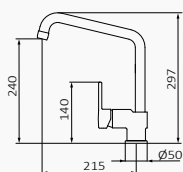

COCINAS COLECCIÓN - FIJAS

Fregadera Eco Prime

Con certificado Aenor de Normativa Europea
Altura de 240 mm hasta aireador
Se recomienda instalar con maneta a la derecha
Caño giratorio
Caudal limitado 8l/min

Cromo

REF

PVP

15 820 400

113,00 €