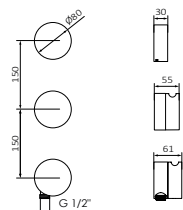

INCOOL COLECCIÓN

PARTE EXTERNA