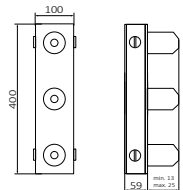

PARTE INTERNA