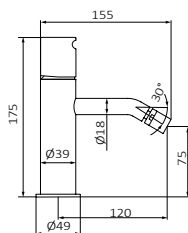

COOL COLECCIÓN

Bidé Monomando

Altura de 75 mm hasta aireador

Rótula orientable

Caudal limitado 5 l/min

Conexiones flexibles

Cromo

6	REF	PVP
	90 710 900	135,00 €
	90 712 900	158,70 €