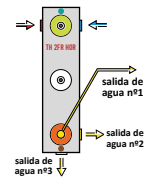

PARTE EXTERNA

	REF	PVP
Cromo		
REF	90 104 000	350,00 €

PARTE INTERNA

1 salida exterior frontal y 1 salida interna

	REF	PVP
REF	90 006 000	655,00 €

1 salida exterior frontal y 2 salidas internas

	REF	PVP
REF	90 007 000	740,00 €