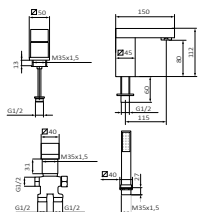

● Cromo		
13	REF	PVP
✂	60 231 600	506,00 €

● Negro Epoxi		
	REF	PVP
✂	60 231 622	760,00 €

○ Blanco Epoxi		
	REF	PVP
✂	60 231 611	760,00 €