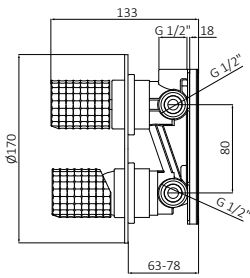

AURA COLECCIÓN

Monomando de empotrar con desviador

Profundidad min. 63 mm máx. 78 mm

Tomas de G 1/2"

Tecnología GRB soft, ajuste de cartucho con tolerancia 0. Sistema que atenúa cualquier ruido residual

El cartucho transmite los movimientos manuales del usuario en la selección de flujo de agua y temperatura

Cartucho fabricado con plásticos avanzados y compuesto por cerámicas sinterizadas a alta presión con gran resistencia al desgaste.

Con desviador cerámico

		Cromo	
		REF	PVP
COMPLETO	2 salidas	75 135 750	325,00 €
COMPLETO	3 salidas	75 145 750	355,80 €
PARTE EXTERNA		75 047 200	214,00 €

		Negro-Cromo	
		REF	PVP
COMPLETO	2 salidas	75 135 752	398,00 €
COMPLETO	3 salidas	75 145 752	428,80 €
PARTE EXTERNA		75 047 220	287,00 €

		Blanco-Cromo	
		REF	PVP
COMPLETO	2 salidas	75 135 751	398,00 €
COMPLETO	3 salidas	75 145 751	428,80 €
PARTE EXTERNA		75 047 210	287,00 €

		Inox	
		REF	PVP
COMPLETO	2 salidas	75 135 753	480,00 €
COMPLETO	3 salidas	75 145 753	510,80 €
PARTE EXTERNA		75 047 230	369,00 €

		Cobre EterNice	
		REF	PVP
COMPLETO	2 salidas	75 135 755	480,00 €
COMPLETO	3 salidas	75 145 755	510,80 €
PARTE EXTERNA		75 048 255	369,00 €

		Metal Black EterNice	
		REF	PVP
COMPLETO	2 salidas	75 135 792	480,00 €
COMPLETO	3 salidas	75 145 792	510,80 €
PARTE EXTERNA		75 048 292	369,00 €

		Oro Cepillado EterNice	
		REF	PVP
COMPLETO	2 salidas	75 135 788	480,00 €
COMPLETO	3 salidas	75 145 788	510,80 €
PARTE EXTERNA		75 048 288	369,00 €

	Mecanismo de empotrar		
PARTE INTERNA	2 salidas	78 002 600	111,00 €
PARTE INTERNA	3 salidas	78 002 200	141,80 €