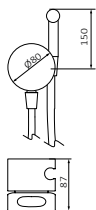

INCOOL COLECCIÓN

PARTE EXTERNA

PARTE INTERNA