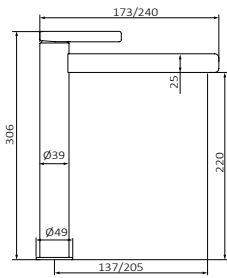

AXIS COLECCIÓN

Lavabo Monomando XXL

Altura de 220 mm hasta aireador
Aireador integrado de cortina de agua, fácilmente accesible
Caudal 6 l/min
Incluye llave para su mantenimiento
Conexiones flexibles