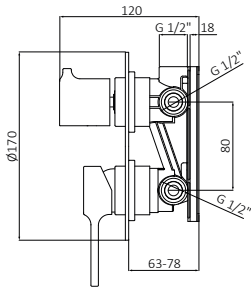

TIME COLECCIÓN

Monomando de empotrar con desviador

Profundidad min. 63 mm máx. 78 mm

Tomas de G 1/2"

Tecnología GRB soft, ajuste de cartucho con tolerancia 0. Sistema que atenúa cualquier ruido residual

El cartucho transmite los movimientos manuales del usuario en la selección de flujo de agua y temperatura

Cartucho fabricado con plásticos avanzados y compuesto por cerámicas sinterizadas a alta presión con gran resistencia al desgaste.

Con desviador cerámico