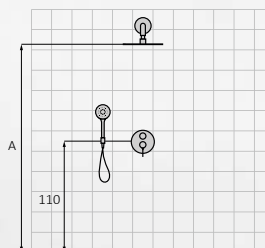

Set ducha monomando 2 salidas

	Acabado	REF	PVP
	Cromo	07 066 400	345,70 €
	Negro Epoxi	07 066 422	538,30 €
	Blanco Epoxi	07 066 411	584,80 €
	Acero EterNice	07 066 493	1.214,00 €
	Cobre EterNice	07 066 455	1.214,00 €
	Metal Black EterNice	07 066 492	1.214,00 €
	Oro Cepillado EterNice	07 066 488	1.214,00 €