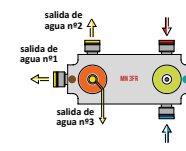

3 salidas

1 salida exterior frontal y 2 salidas internas

6	REF	PVP
	90 003 000	510,00 €