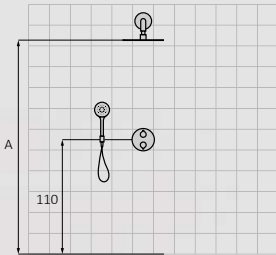

KALA COLECCIÓN

ALTURA USUARIO	150	160	170	180	190
ROCIADOR (A)	190	200	210	220	230

Set ducha termostática 2 salidas

	Acabado	REF	PVP
	Cromo	07 060 500	540,90 €
	Negro Epoxi	07 060 522	779,00 €
	Blanco Epoxi	07 060 511	802,00 €