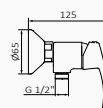

Accesorios colección

Set de barra

Cromo

REF : 05 035 016

Barra de ducha Key Cromo
Mango de ducha Suki 3F ABS Cromo
Flexo Metálico 170 Cromo

Set de soporte

Cromo

REF : 05 040 045

Soporte Pipe Cromo
Mango de ducha Suki 3F ABS Cromo
Flexo Metálico 170 Cromo

Monomando de ducha

Tecnología GRB Soft, ajuste de cartucho con tolerancia 0. Sistema que atenúa cualquier ruido residual

El cartucho transmite los movimientos manuales del usuario en la selección de flujo de agua y temperatura

Cartucho fabricado con plásticos avanzados y compuesto por cerámicas sinterizadas a alta presión con gran resistencia al desgaste

Cromo

	REF	PVP
	10 320 500	87,40 €
	10 325 500	95,40 €
	10 328 500	125,40 €

Monomando de baño-ducha

Tecnología GRB Soft, ajuste de cartucho con tolerancia 0. Sistema que atenúa cualquier ruido residual

El cartucho transmite los movimientos manuales del usuario en la selección de flujo de agua y temperatura

Cartucho fabricado con plásticos avanzados y compuesto por cerámicas sinterizadas a alta presión con gran resistencia al desgaste

Posibilidad de fijar el distribuidor en posición ducha

Cromo

	REF	PVP
	10 220 500	108,40 €
	10 225 500	116,40 €
	10 228 500	146,40 €