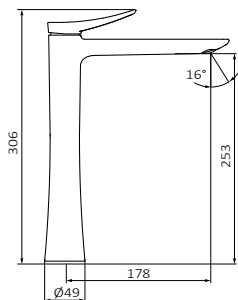

NAVA COLECCIÓN

Lavabo Monomando Alto

Altura de 253 mm hasta aireador
Aireador integrado, fácilmente accesible. Incluye llave para su mantenimiento
Caudal limitado 5 l/min
Apertura central en frío
Conexiones flexibles