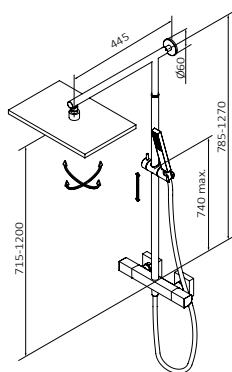

Permite adhesivo para su fijación a pared

Columna Telescópica Regulable

Rociador Hokei 240x360 mm Cromo ABS  
Mango de ducha Pixel 1F Cromo ABS  
Flexo Silver 170 cm Cromo PVC

Rociador Slim Cuadrado 250 250x250 mm Negro Epoxi Metálico  
Mango de ducha Pixel 1F Negro Epoxi ABS  
Flexo Silver 170 cm Negro Epoxi PVC