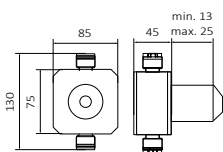

INCOOL COLECCIÓN

PARTE EXTERNA

PARTE INTERNA

Intimixer monomando Brass

Bloque constructivo de 45 mm. Permite alicatado de espesor entre 13 mm a 25 mm sobre el bloque

Manetas Ø80 mm. Incluye soporte con toma

Conexiones G 3/4 hembra

Incluye estructura metálica que facilita su instalación

Tecnología GRB soft, ajuste de cartucho con tolerancia 0. Sistema que atenúa cualquier ruido residual

El cartucho transmite los movimientos manuales del usuario en la selección de flujo de agua y temperatura

Cartucho fabricado con plásticos avanzados y compuesto por cerámicas sinterizadas a alta presión con gran resistencia al desgaste.

Caudal limitado 4 l/min