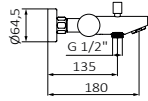

AURA COLECCIÓN

Monomando de baño-ducha

Tecnología GRB Soft, ajuste de cartucho con tolerancia 0. Sistema que atenúa cualquier ruido residual
El cartucho transmite los movimientos manuales del usuario en la selección de flujo de agua y temperatura

Cartucho fabricado con plásticos avanzados y compuesto por cerámicas sinterizadas a alta presión con gran resistencia al desgaste

Posibilidad de fijar el distribuidor en posición ducha