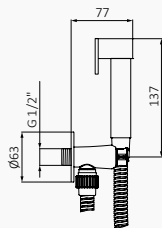

INTIMIXER COLECCIÓN

Intimixer 1 agua Brass

Patente internacional por su soporte inteligente anti-inundaciones

Control progresivo de caudal

Una entrada de agua

Toma G1/2

Caudal limitado 4l/min

● Cromo		
20	REF	PVP
	08 123 100	81,00 €

Mango para Intimixer Brass 2F Cromo Latón
Flexo Metálico 120 cm Cromo Inox