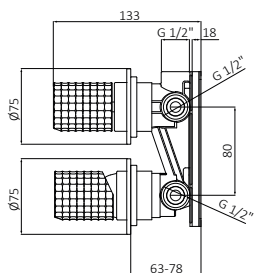

AURA COLECCIÓN

Monomando de empotrar con desviador doble plafón

Profundidad min. 63 mm máx. 78 mm

Tomas de G 1/2

Tecnología GRB soft, ajuste de cartucho con tolerancia 0. Sistema que atenúa cualquier ruido residual

El cartucho transmite los movimientos manuales del usuario en la selección de flujo de agua y temperatura

Cartucho fabricado con plásticos avanzados y compuesto por cerámicas sinterizadas a alta presión con gran resistencia al desgaste.

Con desviador cerámico

			Cromo	
		REF	PVP	
COMPLETO	2 salidas	75 235 750	325,00 €	
COMPLETO	3 salidas	75 245 750	355,80 €	
PARTE EXTERNA		75 247 600	214,00 €	

			Negro Epoxi	
		REF	PVP	
COMPLETO	2 salidas	75 235 752	398,00 €	
COMPLETO	3 salidas	75 245 752	428,80 €	
PARTE EXTERNA		75 247 622	287,00 €	

			Blanco Epoxi	
		REF	PVP	
COMPLETO	2 salidas	75 235 751	398,00 €	
COMPLETO	3 salidas	75 245 751	428,80 €	
PARTE EXTERNA		75 247 611	287,00 €	

			Inox	
		REF	PVP	
COMPLETO	2 salidas	75 235 733	480,00 €	
COMPLETO	3 salidas	75 245 733	510,80 €	
PARTE EXTERNA		75 247 633	369,00 €	

			Cobre EterNice	
		REF	PVP	
COMPLETO	2 salidas	75 235 755	480,00 €	
COMPLETO	3 salidas	75 245 755	510,80 €	
PARTE EXTERNA		75 247 655	369,00 €	

			Metal Black EterNice	
		REF	PVP	
COMPLETO	2 salidas	75 235 792	480,00 €	
COMPLETO	3 salidas	75 245 792	510,80 €	
PARTE EXTERNA		75 247 692	369,00 €	

			Oro Cepillado EterNice	
		REF	PVP	
COMPLETO	2 salidas	75 235 788	480,00 €	
COMPLETO	3 salidas	75 245 788	510,80 €	
PARTE EXTERNA		75 247 688	369,00 €	

	Mecanismo de empotrar		
PARTE INTERNA	2 salidas	78 357 200	111,00 €
PARTE INTERNA	3 salidas	78 357 300	141,80 €