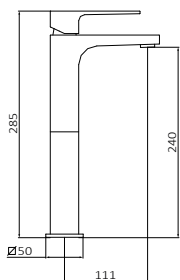

KALA COLECCIÓN

Lavabo Monomando Alto

Altura de 240 mm hasta aireador

Aireador integrado, fácilmente accesible. Incluye llave para su mantenimiento

Caudal limitado 5 l/min

Conexiones flexibles