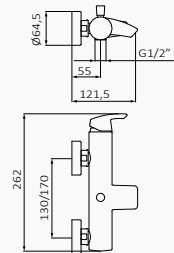

Monomando de baño-ducha

Maneta corta, diseño ideal para espacios reducidos

Tecnología GRB Soft, ajuste de cartucho con tolerancia 0. Sistema que atenúa cualquier ruido residual

El cartucho transmite los movimientos manuales del usuario en la selección de flujo de agua y temperatura

Cartucho fabricado con plásticos avanzados y compuesto por cerámicas sinterizadas a alta presión con gran resistencia al desgaste

Posibilidad de fijar el distribuidor en posición ducha

Caída de agua en cascada con aireador. Incluye llave para su mantenimiento