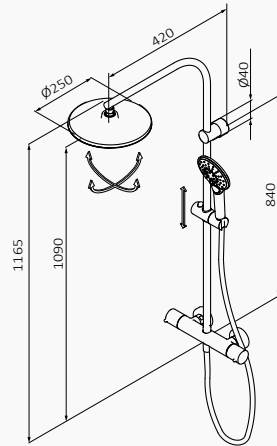

Columna Fija XL

*OPCIÓN ROCIADOR METÁLICO: XX XXX XXX MT +15,00 € PVP