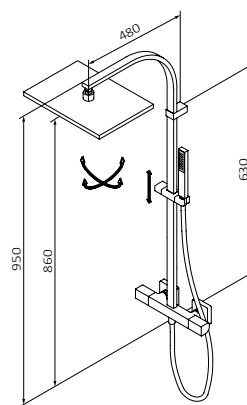

Permite adhesivo para su fijación a pared

**GRBdry**  
VERSIÓN  
DISPONIBLE

Columna Fija

Columna Fija XL Prisma

Columna Fija XS Prisma

Rociador Hokei 240x360 mm Cromo ABS  
Mango de ducha Pixel 1F Cromo ABS  
Flexo Silver 170 cm Cromo PVC