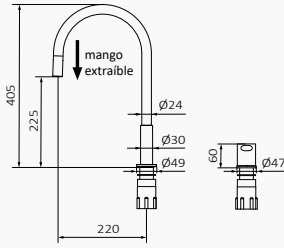

Fregadera Isola Boca Extraíble Cool

Separación recomendada: 150 mm
Boca extraíble metálica 1 función
Altura de 225 mm hasta aireador
Caño giratorio

Tecnología GRB Soft, ajuste de cartucho con tolerancia 0. Sistema que atenúa cualquier ruido residual
El cartucho transmite los movimientos manuales del usuario en la selección de flujo de agua y temperatura
Cartucho fabricado con plásticos avanzados y compuesto por cerámicas sinterizadas a alta presión con gran resistencia al desgaste
Orificio recomendado de Ø35 mm
Nº orificios: 2