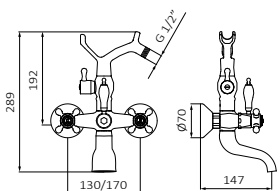

Baño-ducha Monobloc Eco Save 1866

Con sistema Eco Save que mantiene la temperatura ideal del baño o ducha, ahorrando agua y energía
Desviador en maneta central
Cierre cerámico
Monturas con discos de cierre cerámico, apertura caudal total giro maneta 90°