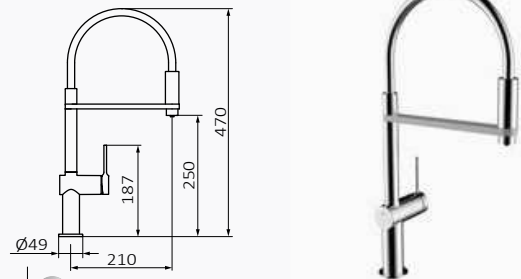

● Cromo

4	REF	PVP
	47 823 600	552,00 €
	47 823 600 F	642,00 €

Kit Completo de filtro para depurador

P

Contiene: filtro para agua tratada y conexiones
El filtro de carbón activo elimina por adsorción: cloro libre, olores y sabores.
Válido solo para agua potable.

4	REF	PVP
	095 400	90,00 €

Filtro depurador

P

El filtro de carbón activo elimina por adsorción: cloro libre, olores y sabores.
Válido solo para agua potable.-

20	REF	PVP
	095 395	35,00 €