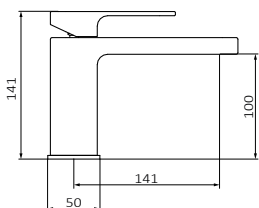

### Lavabo Monomando Despertar XL

Incluye peana, montaje opcional

Altura de 100 mm hasta aireador

Aireador integrado, fácilmente accesible. Incluye llave para su mantenimiento

Conexiones flexibles