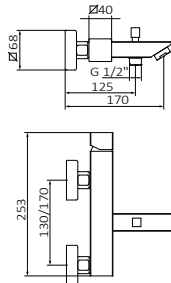

Monomando de baño-ducha

Con plafones cuadrados

Tecnología GRB Soft, ajuste de cartucho con tolerancia 0. Sistema que atenúa cualquier ruido residual

El cartucho transmite los movimientos manuales del usuario en la selección de flujo de agua y temperatura

Cartucho fabricado con plásticos avanzados y compuesto por cerámicas sinterizadas a alta presión con gran resistencia al desgaste

Posibilidad de fijar el distribuidor en posición ducha