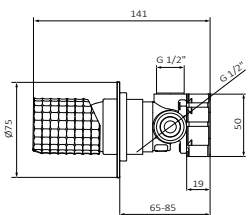

AURA COLECCIÓN

Monomando de empotrar

Profundidad min. 65 mm máx. 85 mm

Tomas de G 1/2

Tecnología GRB soft, ajuste de cartucho con tolerancia 0. Sistema que atenúa cualquier ruido residual

El cartucho transmite los movimientos manuales del usuario en la selección de flujo de agua y temperatura

Cartucho fabricado con plásticos avanzados y compuesto por cerámicas sinterizadas a alta presión con gran resistencia al desgaste.

		Cromo	
		REF	PVP
COMPLETO	1 salida	75 115 750	172,00 €
PARTE EXTERNA		75 047 100	123,00 €

		Negro-Cromo	
		REF	PVP
COMPLETO	1 salida	75 115 752	208,00 €
PARTE EXTERNA		75 047 120	159,00 €

		Blanco-Cromo	
		REF	PVP
COMPLETO	1 salida	75 115 751	208,00 €
PARTE EXTERNA		75 047 110	159,00 €

		Inox	
		REF	PVP
COMPLETO	1 salida	75 115 753	245,00 €
PARTE EXTERNA		75 047 130	196,00 €

		Cobre EterNice	
		REF	PVP
COMPLETO	1 salida	75 115 755	245,00 €
PARTE EXTERNA		75 048 755	196,00 €

		Metal Black EterNice	
		REF	PVP
COMPLETO	1 salida	75 115 792	245,00 €
PARTE EXTERNA		75 048 792	196,00 €

		Oro Cepillado EterNice	
		REF	PVP
COMPLETO	1 salida	75 115 788	245,00 €
PARTE EXTERNA		75 048 788	196,00 €

		Mecanismo de empotrar	
		REF	PVP
PARTE INTERNA	1 salida	78 002 300	49,00 €