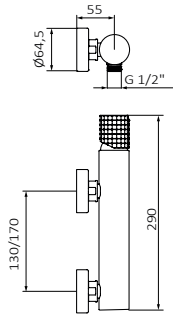

AURA COLECCIÓN

Monomando de ducha

Tecnología GRB Soft, ajuste de cartucho con tolerancia 0. Sistema que atenúa cualquier ruido residual. El cartucho transmite los movimientos manuales del usuario en la selección de flujo de agua y temperatura.

Cartucho fabricado con plásticos avanzados y compuesto por cerámicas sinterizadas a alta presión con gran resistencia al desgaste.