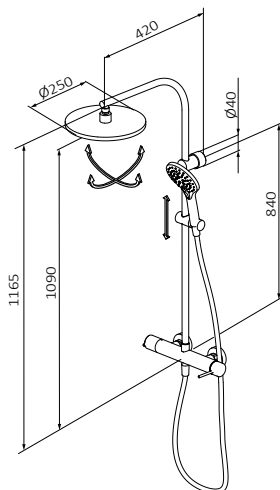

Columna Fija XL

*OPCIÓN ROCIADOR METÁLICO: XX XXX XXX MT +15,00 € PVP