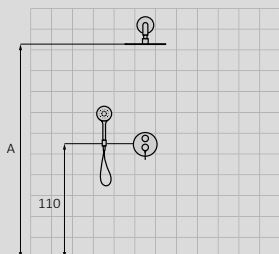

AXIS COLECCIÓN

ALTURA USUARIO	150	160	170	180	190
ROCIADOR (A)	190	200	210	220	230

Set ducha monomando 2 salidas

	Acabado	REF	PVP
	Cromo	07 074 400	400,20 €
	Negro Epoxi	07 074 422	594,30 €
	Inox	07 074 433	832,00 €