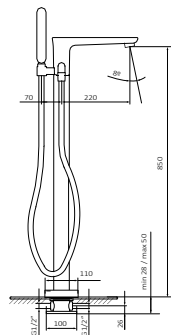

DESPERTAR COLECCIÓN

Columna de Bañera

Tecnología GRB Soft, ajuste de cartucho con tolerancia 0. Sistema que atenúa cualquier ruido residual
El cartucho transmite los movimientos manuales del usuario en la selección de flujo de agua y temperatura
Cartucho fabricado con plásticos avanzados y compuesto por cerámicas sinterizadas a alta presión con gran resistencia al desgaste
Soporte deslizante
Mango de ducha Dream 1F y Flexo Silver 170 cm