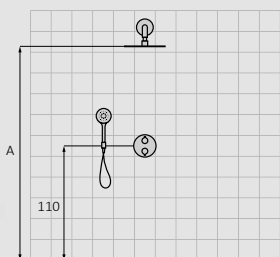

ALTURA USUARIO	150	160	170	180	190
ROCIADOR (A)	190	200	210	220	230