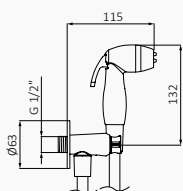

CEPILLO HIDRÁULICO

1 AGUA

Cepillo Hidráulico (Hydrobrush) 1 agua

- No apto para higiene íntima
- Patente internacional por su soporte inteligente anti-inundaciones
- Control progresivo de caudal
- Una entrada de agua
- Toma G1/2
- Mango para Intimixer Hydrobrush 1F Cromo ABS
- Flexo Silver 120 cm Cromo PVC