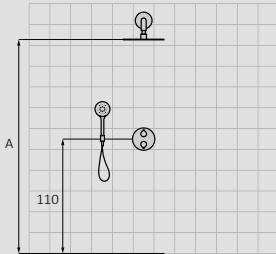

ALTURA USUARIO	150	160	170	180	190
ROCIADOR (A)	190	200	210	220	230