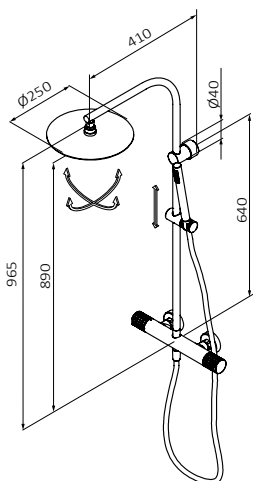

AURA COLECCIÓN

Termostática de ducha con columna fija

Tecnología GRB Live, temperatura constante. Para todo tipo de suministros de agua caliente

Sin presión mínima, ni calibración

Cartucho metálico antical autocalibrable, aprobado en series certificadas por Aenor

Desviador en maneta de caudal izquierda

Soporte deslizante

Altura disponible optimizada al máximo

Permite adhesivo para su fijación a pared

Columna Fija