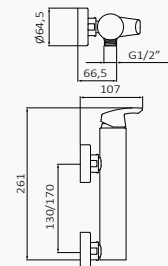

Cromo

		REF	PVP
6		50 324 500	128,00 €
4		50 325 500	174,50 €
1		50 328 500	197,00 €