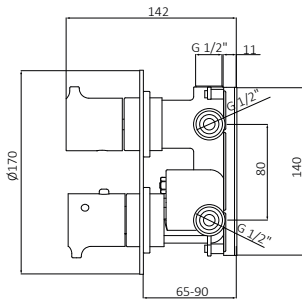

TIME COLECCIÓN

Termostática de empotrar

Profundidad min. 65 mm máx. 90 mm

Tomas de G 1/2

Tecnología GRB live, temperatura constante. Válido para todo tipo de suministros de agua caliente

Sin presión mínima, ni calibración

Con cartucho metálico antical autocalibrable, aprobado en series certificadas por Aenor

Sistema de bloqueo de agua para su mantenimiento

Filtros y anti-retornos totalmente accesibles

Botón stop de seguridad 38°C

Con desviador cerámico

		Cromo	
		REF	PVP
COMPLETO	1 salida	47 110 470	310,00 €
COMPLETO	2 salidas	47 120 470	310,00 €
COMPLETO	3 salidas	47 130 470	330,00 €
PARTE EXTERNA		47 057 000	145,00 €

		Negro Epoxi	
		REF	PVP
COMPLETO	1 salida	47 110 472	378,00 €
COMPLETO	2 salidas	47 120 472	378,00 €
COMPLETO	3 salidas	47 130 472	398,00 €
PARTE EXTERNA		47 057 220	213,00 €

		Blanco Epoxi	
		REF	PVP
COMPLETO	1 salida	47 110 471	378,00 €
COMPLETO	2 salidas	47 120 471	378,00 €
COMPLETO	3 salidas	47 130 471	398,00 €
PARTE EXTERNA		47 057 210	213,00 €

		Inox	
		REF	PVP
COMPLETO	1 salida	47 110 473	460,00 €
COMPLETO	2 salidas	47 120 473	460,00 €
COMPLETO	3 salidas	47 130 473	480,00 €
PARTE EXTERNA		47 057 230	295,00 €

		Cobre EterNice	
		REF	PVP
COMPLETO	1 salida	47 110 455	460,00 €
COMPLETO	2 salidas	47 120 455	460,00 €
COMPLETO	3 salidas	47 130 455	480,00 €
PARTE EXTERNA		47 057 455	295,00 €

		Metal Black EterNice	
		REF	PVP
COMPLETO	1 salida	47 110 492	460,00 €
COMPLETO	2 salidas	47 120 492	460,00 €
COMPLETO	3 salidas	47 130 492	480,00 €
PARTE EXTERNA		47 057 492	295,00 €

		Oro Cepillado EterNice	
		REF	PVP
COMPLETO	1 salida	47 110 488	460,00 €
COMPLETO	2 salidas	47 120 488	460,00 €
COMPLETO	3 salidas	47 130 488	480,00 €
PARTE EXTERNA		47 057 488	295,00 €

		Mecanismo de empotrar	
	PARTE INTERNA	1 salida	78 000 700 165,00 €
	PARTE INTERNA	2 salidas	78 000 800 165,00 €
	PARTE INTERNA	3 salidas	78 000 900 185,00 €