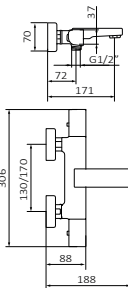

Termostática de baño-ducha

El agua fría recorre el termostático a modo de refrigerante reduciendo así su temperatura general
Tecnología GRB Live, temperatura constante. Para todo tipo de suministros de agua caliente
Sin presión mínima, ni calibración
Cartucho metálico antical autocalibrable, aprobado en series certificadas por Aenor
Botón stop de seguridad 38°C
Desviador en maneta de caudal derecha
Cierre cerámico