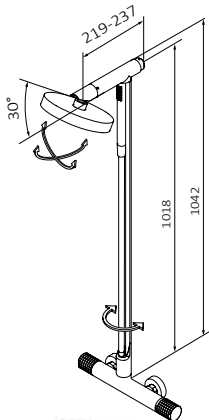

AURA COLECCIÓN

Termostática de ducha con columna Gyro

Tecnología GRB Live, temperatura constante. Para todo tipo de suministros de agua caliente
Sin presión mínima, ni calibración

Cartucho metálico antical autocalibrable, aprobado en series certificadas por Aenor

Desviador integrado en columna GYRO que permite intercambio de uso de ducha o rociador mediante suave giro de la columna

Cierre cerámico

Patente internacional: sistema de vaciado de prevención de la legionella y antigoteo

Mango de ducha magnetizado que facilita su correcta colocación

Columna que permite ocultar flexo y mango durante el uso de la columna en modo rociador, evitando su exposición al agua y a roces

Evita soportes adicionales. Permite adhesivo para su fijación a pared