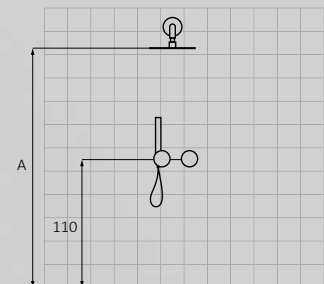

ALTURA USUARIO	150	160	170	180	190
ROCIADOR (A)	190	200	210	220	230