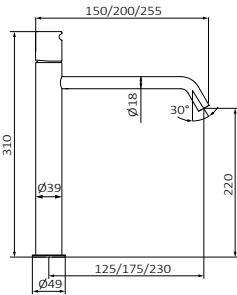

COOL COLECCIÓN

Lavabo Monomando XXL

Altura de 220 mm hasta aireador

Aireador integrado, fácilmente accesible. Incluye llave para su mantenimiento

Caudal limitado 5 l/min

Conexiones flexibles