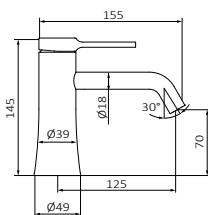

TIME COLECCIÓN

Lavabo Monomando Female

Altura de 70 mm hasta aireador

Aireador integrado, fácilmente accesible. Incluye llave para su mantenimiento

Caudal limitado 5 l/min

Conexiones flexibles