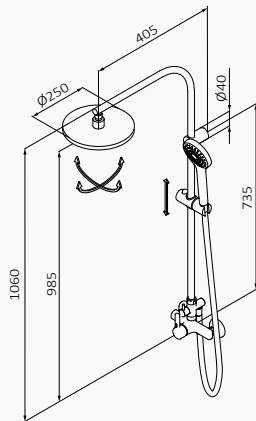

Permite adhesivo para su fijación a pared

Columna Fija con desviador

Columna Fija XL con desviador

\*OPCIÓN ROCIADOR METÁLICO: XX XXX XXX MT +15,00 € PVP

Rociador Plot Ø250 mm Cromo ABS  
Mango de ducha Enter 3F Cromo ABS  
Flexo Silver 170 cm Cromo PVC