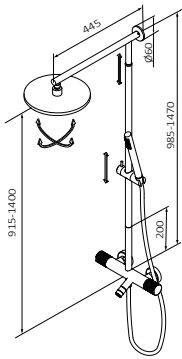

AURA COLECCIÓN

Termostática de baño- ducha con columna telescópica

Tecnología GRB Live, temperatura constante. Para todo tipo de suministros de agua caliente

Sin presión mínima, ni calibración

Cartucho metálico anticalautocalibrable, aprobado en series certificadas por Aenor

Botón stop de seguridad 38°C

Desviador en maneta de caudal izquierda

Soporte deslizante

Columna de soporte a pared regulable que permite ocultar posibles agujeros existentes en pared o azulejo

Altura de columna regulable y optimizada al máximo (985-1470 mm)

Permite adhesivo para su fijación a pared