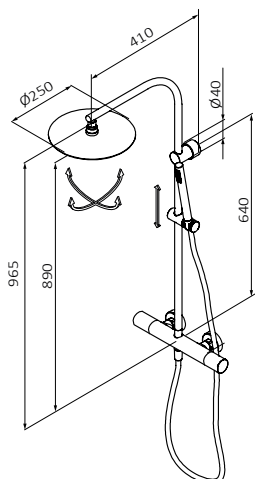

Botón stop de seguridad 38°C

Desviador en maneta de caudal izquierda

Soporte deslizante

Altura disponible optimizada al máximo

Permite adhesivo para su fijación a pared

Columna Fija

Columna Fija XL

Rociador Slim ø250 mm Cromo Metálico  
Mango de ducha Tube 1F Cromo Latón  
Flexo Silver 170 cm Cromo PVC