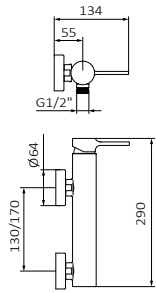

TIME COLECCIÓN

Monomando de ducha

Tecnología GRB Soft, ajuste de cartucho con tolerancia 0. Sistema que atenúa cualquier ruido residual. El cartucho transmite los movimientos manuales del usuario en la selección de flujo de agua y temperatura.

Cartucho fabricado con plásticos avanzados y compuesto por cerámicas sinterizadas a alta presión con gran resistencia al desgaste.