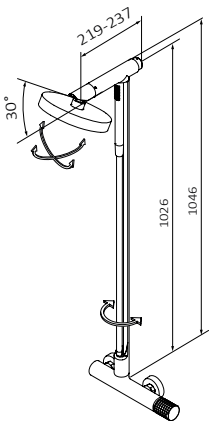

	Cromo
	REF
	PVP
	75 625 750
	815,00 €

Rociador Gyro Ø200 mm Cromo ABS  
Mango de ducha Tube 1F Cromo Latón  
Flexo Gyro 70 cm Cromo Inox

	Negro Epoxi
	REF
	PVP
	75 625 752
	905,00 €

Rociador Plot Ø250 mm Negro Epoxi ABS  
Mango de ducha Tube 1F Negro Epoxi Latón  
Flexo Gyro 70 cm Negro Epoxi Inox