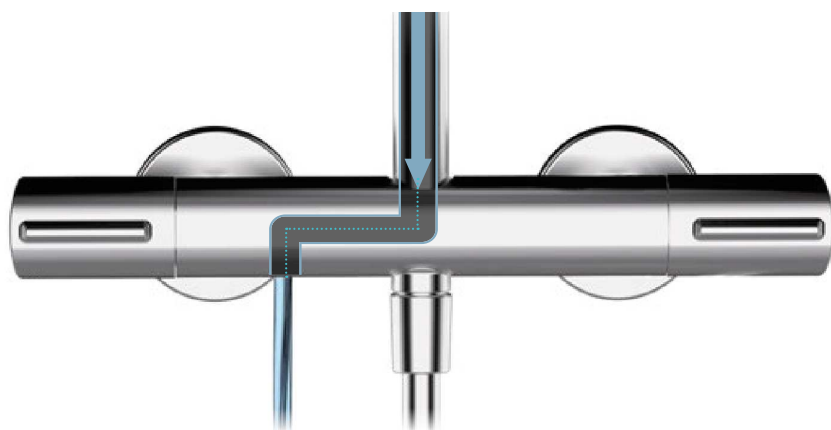

PREMIER COLECCIÓN

¿Qué es GRBdry®?

GRB DRY es el nombre que recibe la tecnología desarrollada por GRB, que se incorpora a nuestras columnas termostáticas y monomandos dotándolas de una nueva prestación técnica: **el vaciado de todo el agua que queda en la columna una vez cerrado el grifo.**

CÓMO FUNCIONA GRB DRY

Cuando cierre el grifo, automáticamente se vaciará la columna, dificultando así la acumulación de agua estancada, donde proliferan las bacterias.

EVITA EL GOTEO

El agua acumulada en el rociador queda retenida debido a la tensión superficial. Cualquier cambio de presión atmosférica, provoca que ese agua se evacue de forma incontrolada, provocando un incómodo goteo absolutamente evitable con el sistema GRB DRY.

PRECIO

Sin un incremento de precio, el usuario va a poseer una columna absolutamente diferente y única, con todos los valores de los termostáticos y monomandos GRB, a los que se une GRB DRY

ESTRENA AGUA CADA DÍA

Las bacterias acumuladas en los conductos de agua provocan múltiples infecciones y problemas alérgicos en la piel. Con GRB DRY se dificultará el desarrollo de cualquier tipo de bacteria al eliminar el agua estancada.

PATENTE INTERNACIONAL

Sólo GRB ha sido capaz de diseñar un grifo con un exclusivo sistema de novedad mundial que evacúa de manera sencilla y cómoda el agua acumulada en la ducha.