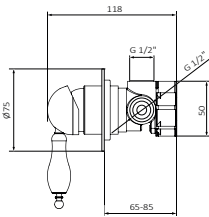

CLÁSICA COLECCIÓN

Monomando de empotrar

Profundidad min. 65 mm máx. 85 mm

Tomas de G 1/2

Tecnología GRB soft, ajuste de cartucho con tolerancia 0. Sistema que atenúa cualquier ruido residual

El cartucho transmite los movimientos manuales del usuario en la selección de flujo de agua y temperatura

Cartucho fabricado con plásticos avanzados y compuesto por cerámicas sinterizadas a alta presión con gran resistencia al desgaste.

	15	REF	PVP
COMPLETO	1 salida	20 325 200	119,00 €
PARTE EXTERNA	15	20 727 200	70,00 €

	15	REF	PVP
COMPLETO	1 salida	20 325 222	158,00 €
PARTE EXTERNA	15	20 727 222	109,00 €

	15	REF	PVP
COMPLETO	1 salida	20 325 299	200,00 €
PARTE EXTERNA	15	20 727 299	151,00 €

Mecanismo de empotrar

PARTE INTERNA

1 salida 78 002 300 49,00 €

Juego Llaves Empotrar 1/2 1866

Profundidad min. 50 mm máx. 45 mm

Tomas de G 1/2

Monturas con discos de cierre cerámico, apertura caudal total giro maneta 90°