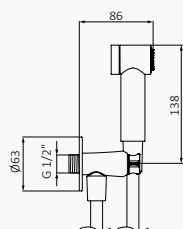

INTIMIXER COLECCIÓN

intimixer®

1 AGUA

Intimixer 1 agua Fresh

Patente internacional por su soporte inteligente anti-inundaciones

Control progresivo de caudal

Una entrada de agua

Toma G1/2

Caudal limitado 4l/min

Mango para Intimixer Fresh 1F Cromo ABS

Flexo Silver 120 cm Cromo PVC