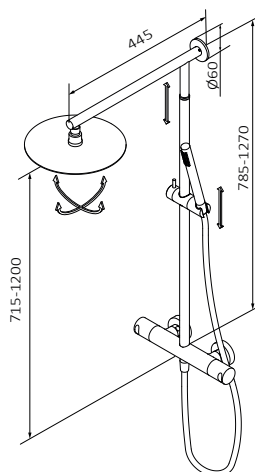

COOL COLECCIÓN

Termostática de ducha con columna telescópica

Tecnología GRB Live, temperatura constante. Para todo tipo de suministros de agua caliente

Sin presión mínima, ni calibración

Cartucho metálico antical autocalibrable, aprobado en series certificadas por Aenor

Botón stop de seguridad 38°C

Desviador en maneta de caudal izquierda

Soporte deslizante

Columna de soporte a pared regulable que permite ocultar posibles agujeros existentes en pared o azulejo

Altura de columna regulable y optimizada al máximo (785-1270 mm)

Permite adhesivo para su fijación a pared

Columna Telescópica Regulable