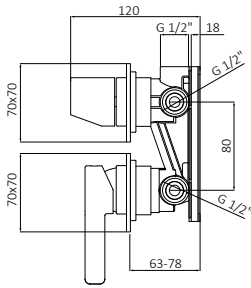

AXIS COLECCIÓN

Monomando de empotrar con desviador doble plafón

Profundidad min. 63 mm máx. 78 mm

Tomas de G 1/2

Tecnología GRB soft, ajuste de cartucho con tolerancia 0. Sistema que atenúa cualquier ruido residual
El cartucho transmite los movimientos manuales del usuario en la selección de flujo de agua y temperatura

Cartucho fabricado con plásticos avanzados y compuesto por cerámicas sinterizadas a alta presión con gran resistencia al desgaste.

Con desviador cerámico

		REF	PVP
COMPLETO	2 salidas	74 235 600	205,00 €
COMPLETO	3 salidas	74 245 600	235,80 €
PARTE EXTERNA		74 247 600	94,00 €

		REF	PVP
COMPLETO	2 salidas	74 235 622	278,00 €
COMPLETO	3 salidas	74 245 622	308,80 €
PARTE EXTERNA		74 247 622	167,00 €

		REF	PVP
COMPLETO	2 salidas	74 235 633	360,00 €
COMPLETO	3 salidas	74 245 633	390,80 €
PARTE EXTERNA		74 247 633	249,00 €

Mecanismo de empotrar

PARTE			
INTERNA	2 salidas	78 357 200	111,00 €
INTERNA	3 salidas	78 357 300	141,80 €