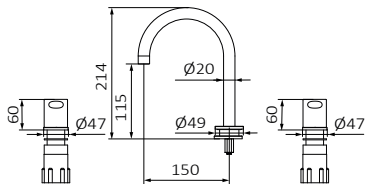

COOL COLECCIÓN

Lavabo bimando Isola

Separación recomendada: 150 mm

Altura de 115 mm hasta aireador

Conexiones flexibles

Caño fijo

Monturas con discos de cierre cerámico, apertura caudal total giro maneta 90°

Orificio recomendado de Ø35 mm

Nº orificios: 3

Cromo

	REF	PVP
	90 300 200	280,00 €