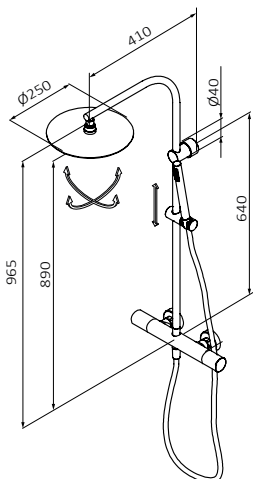

Desviador en maneta de caudal izquierda

Soporte deslizante

Altura disponible optimizada al máximo

Permite adhesivo para su fijación a pared

**GRBdry**  
 VERSIÓN  
 DISPONIBLE

Columna Fija

Columna Fija XL

Rociador Slim ø250 mm Cromo Metálico  
 Mango de ducha Tube 1F Cromo Latón  
 Flexo Silver 170 cm Cromo PVC