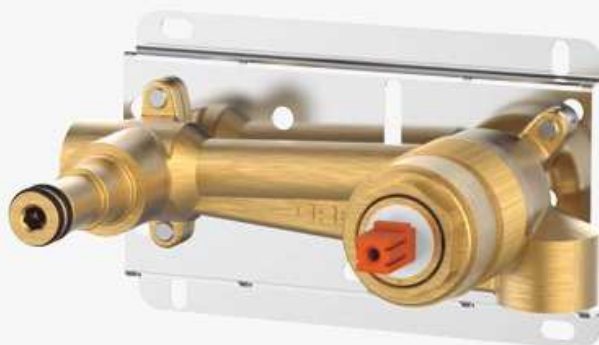

NUEVOS SISTEMAS DE EMPOTRAR UNIVERSALES

Lavabos monomando de empotrar

Accesible para **mantenimiento**
Válido para **todo tipo de paredes** (incluso tipo Pladur)
Profundidad mínima: entre **63-73 mm** (sin chapa: 45-55 mm)

Chapa metálica

Chapa metálica incorporada que facilita la colocación y nivelación del producto.

Cuerpo Universal

Todos nuestros cuerpos de lavabo monomando de empotrar, son universales, independientemente del acabado y de su colección.

Capuchón protector

Carcasa que protege el producto de posibles daños durante su instalación.

1 salida

Mecanismo lavabo monomando de empotrar

PARTE
INTERNA

78 002 000

110,00 €