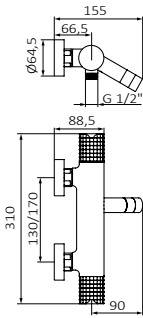

AURA COLECCIÓN

Termostática de baño-ducha

Tecnología GRB Live, temperatura constante. Para todo tipo de suministros de agua caliente Sin presión mínima, ni calibración

Cartucho metálico antical autocalibrable, aprobado en series certificadas por Aenor

Caño con agua fría y caliente con apertura directa mediante giro, con indicador de temperatura mediante cambio de color de la silicona termosensible

Cierre cerámico