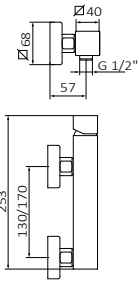

KALA COLECCIÓN

Monomando de ducha

Con plafones cuadrados

Tecnología GRB Soft, ajuste de cartucho con tolerancia 0. Sistema que atenúa cualquier ruido residual

El cartucho transmite los movimientos manuales del usuario en la selección de flujo de agua y temperatura

Cartucho fabricado con plásticos avanzados y compuesto por cerámicas sinterizadas a alta presión con gran resistencia al desgaste