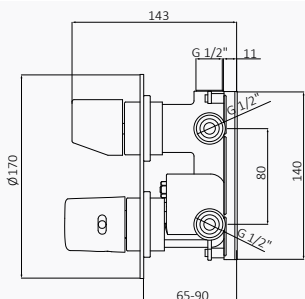

Termostática de empotrar

Profundidad min. 65 mm máx. 90 mm

Tomas de G 1/2

Tecnología GRB live, temperatura constante. Válido para todo tipo de suministros de agua caliente

Sin presión mínima, ni calibración

Con cartucho metálico antical autocalibrable, aprobado en series certificadas por Aenor

Sistema de bloqueo de agua para su mantenimiento

Filtros y anti-retornos totalmente accesibles

Botón stop de seguridad 38°C

Con desviador cerámico