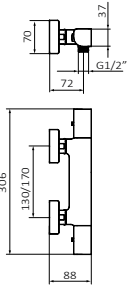

KALA COLECCIÓN

Termostática de ducha

El agua fría recorre el termostático a modo de refrigerante reduciendo así su temperatura general
Tecnología GRB Live, temperatura constante. Para todo tipo de suministros de agua caliente
Sin presión mínima, ni calibración
Cartucho metálico antical autocalibrable, aprobado en series certificadas por Aenor
Botón stop de seguridad 38°C
Cierre cerámico