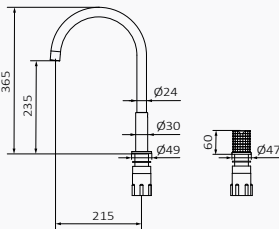

Fregadera Isola Abatible Aura

Separación recomendada: 150 mm

Altura de 235 mm hasta aireador

Tecnología GRB Soft, ajuste de cartucho con tolerancia 0. Sistema que atenúa cualquier ruido residual

El cartucho transmite los movimientos manuales del usuario en la selección de flujo de agua y temperatura
Cartucho fabricado con plásticos avanzados y compuesto por cerámicas sinterizadas a alta presión con gran resistencia al desgaste

Orificio recomendado de Ø35 mm

Nº orificios: 2

Muelle que permite abatir. Autoposicionamiento al dejar en reposo