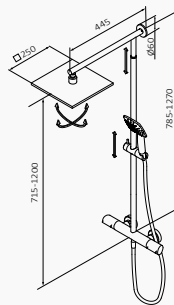

Columna Telescópica Reglable

Termostática de ducha con columna telescópica

Tecnología GRB Live, temperatura constante. Para todo tipo de suministros de agua caliente

Sin presión mínima, ni calibración

Cartucho metálico antical autocalibrable, aprobado en series certificadas por Aenor

Desviador en maneta de caudal izquierda

Soporte deslizante

Columna de soporte a pared regulable que permite ocultar posibles agujeros existentes en pared o azulejo

Altura de columna regulable y optimizada al máximo (785-1270 mm)

Permite adhesivo para su fijación a pared

GRBdry
VERSIÓN
DISPONIBLE

Rociador Square ABS 250x250 mm Cromo ABS
Mango de ducha Suki 3F Cromo ABS
Flexo Silver 170 cm Cromo PVC

Cromo

	REF	PVP
	44 425 440 TLC	505,00 €

*OPCIÓN ROCIADOR METÁLICO: XX XXX XXX MT +15,00 € PVP