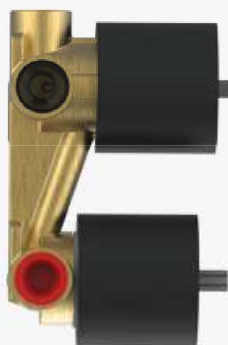

Cuerpo Universal

Todos nuestros cuerpos de empotrar son **universales**, independientemente del acabado y de la colección.