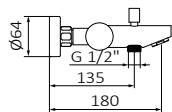

TIME COLECCIÓN

Monomando de baño-ducha

Tecnología GRB Soft, ajuste de cartucho con tolerancia 0. Sistema que atenúa cualquier ruido residual
El cartucho transmite los movimientos manuales del usuario en la selección de flujo de agua y temperatura

Cartucho fabricado con plásticos avanzados y compuesto por cerámicas sinterizadas a alta presión con gran resistencia al desgaste

Posibilidad de fijar el distribuidor en posición ducha