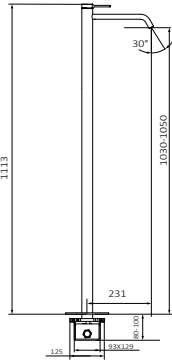

TIME COLECCIÓN

Lavabo Monomando de pavimento

El mecanismo de empotrar permite su correcta instalación mediante giro del lavabo tras fijación al suelo

Latiguillos de conexión de 100 cms que facilitan la instalación a nivel de suelo

Aireador integrado, fácilmente accesible

Tecnología GRB soft, ajuste de cartucho con tolerancia 0. Sistema que atenúa cualquier ruido residual

El cartucho transmite los movimientos manuales del usuario en la selección de flujo de agua y temperatura

Cartucho fabricado con plásticos avanzados y compuesto por cerámicas sinterizadas a alta presión con gran resistencia al desgaste.

Caudal limitado 5 l/min