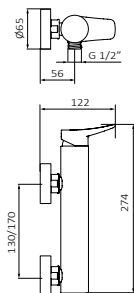

NAVA COLECCIÓN

Monomando de ducha

Tecnología GRB Soft, ajuste de cartucho con tolerancia 0. Sistema que atenúa cualquier ruido residual

El cartucho transmite los movimientos manuales del usuario en la selección de flujo de agua y temperatura

Cartucho fabricado con plásticos avanzados y compuesto por cerámicas sinterizadas a alta presión con gran resistencia al desgaste

Caudal limitado 9 l/min