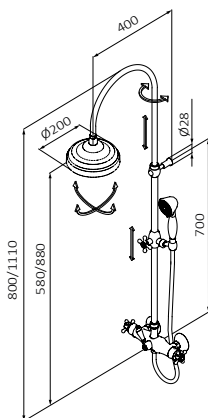

Botón stop de seguridad 38°C

Desviador en maneta central

Cierre cerámico

Soporte deslizante

Columna Telescópica

Rociador 1866 ø200 mm Cromo ABS  
Mango de ducha 1866 3F Cromo ABS  
Flexo Metálico 170 cm Cromo Metálico