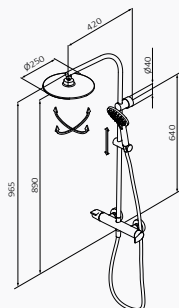

PREMIER COLECCIÓN

Columna Fija