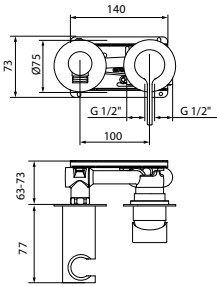

TIME COLECCIÓN

Monomando de empotrar con soporte integrado

Profundidad min. 63 mm máx. 73 mm

Tomas de G 1/2"

Tecnología GRB soft, ajuste de cartucho con tolerancia 0. Sistema que atenúa cualquier ruido residual

El cartucho transmite los movimientos manuales del usuario en la selección de flujo de agua y temperatura

Cartucho fabricado con plásticos avanzados y compuesto por cerámicas sinterizadas a alta presión con gran resistencia al desgaste.