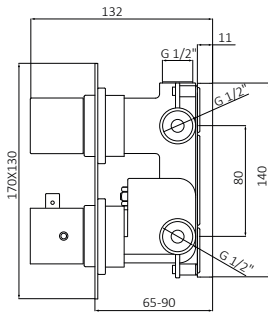

KALA COLECCIÓN

Termostática de empotrar

Profundidad min. 65 mm máx. 90 mm

Tomas de G 1/2"

Tecnología GRB live, temperatura constante. Válido para todo tipo de suministros de agua caliente

Sin presión mínima, ni calibración

Con cartucho metálico antical autocalibrable, aprobado en series certificadas por Aenor

Sistema de bloqueo de agua para su mantenimiento

Filtros y anti-retornos totalmente accesibles

Botón stop de seguridad 38°C

	6	REF	PVP
COMPLETO	1 salida	50 110 520	310,00 €
COMPLETO	2 salidas	50 120 520	310,00 €
COMPLETO	3 salidas	50 130 520	330,00 €
PARTE EXTERNA	6	60 557 000	145,00 €

	6	REF	PVP
COMPLETO	1 salida	50 110 522	390,00 €
COMPLETO	2 salidas	50 120 522	390,00 €
COMPLETO	3 salidas	50 130 522	410,00 €
PARTE EXTERNA	6	60 557 020	225,00 €

	6	REF	PVP
COMPLETO	1 salida	50 110 511	390,00 €
COMPLETO	2 salidas	50 120 511	390,00 €
COMPLETO	3 salidas	50 130 511	410,00 €
PARTE EXTERNA	6	60 557 010	225,00 €

PARTE
INTERNA
PARTE
INTERNA
PARTE
INTERNA

Mecanismo de empotrar

1 salida	78 000 700	165,00 €
2 salidas	78 000 800	165,00 €
3 salidas	78 000 900	185,00 €