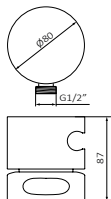

INCOOL COLECCIÓN

PARTE EXTERNA