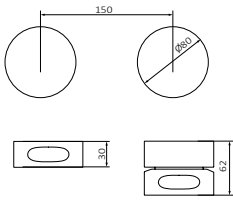

INCOOL COLECCIÓN

PARTE EXTERNA