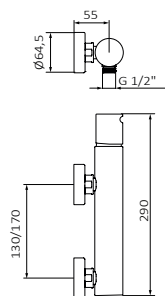

COOL COLECCIÓN

Monomando de ducha

Tecnología GRB Soft, ajuste de cartucho con tolerancia 0. Sistema que atenúa cualquier ruido residual. El cartucho transmite los movimientos manuales del usuario en la selección de flujo de agua y temperatura.

Cartucho fabricado con plásticos avanzados y compuesto por cerámicas sinterizadas a alta presión con gran resistencia al desgaste.

Cool