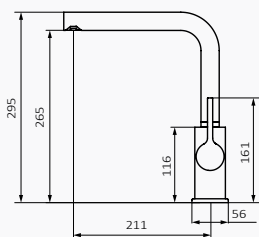

COCINAS COLECCIÓN - FIJAS

Fregadera Eternal Forma

Altura de 265 mm hasta aireador

Sistema GRB 90° en maneta. Giro que evita golpeo contra la pared

Se recomienda instalar con maneta a la derecha

Caño giratorio

Cromo

	REF	PVP
	990 900	169,00 €