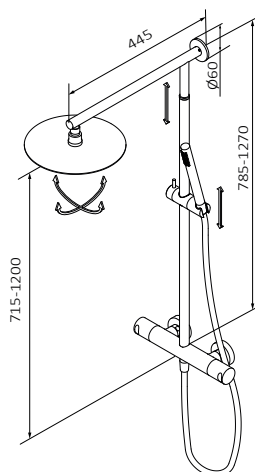

COOL COLECCIÓN

Monomando de ducha con columna telescópica

- Tecnología GRB Soft, ajuste de cartucho con tolerancia 0. Sistema que atenúa cualquier ruido residual
- El cartucho transmite los movimientos manuales del usuario en la selección de flujo de agua y temperatura
- Cartucho fabricado con plásticos avanzados y compuesto por cerámicas sinterizadas a alta presión con gran resistencia al desgaste
- Desviador en maneta de caudal izquierda
- Soporte deslizante
- Columna de soporte a pared regulable que permite ocultar posibles agujeros existentes en pared o azulejo
- Altura de columna regulable y optimizada al máximo (785-1270 mm)
- Permite adhesivo para su fijación a pared

GRBdry
VERSIÓN
DISPONIBLE

Columna Telescópica Regulable