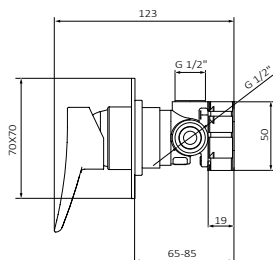

NAVA COLECCIÓN

Monomando de empotrar

Profundidad min. 65 mm máx. 85 mm

Tomas de G 1/2

Tecnología GRB soft, ajuste de cartucho con tolerancia 0. Sistema que atenúa cualquier ruido residual

El cartucho transmite los movimientos manuales del usuario en la selección de flujo de agua y temperatura

Cartucho fabricado con plásticos avanzados y compuesto por cerámicas sinterizadas a alta presión con gran resistencia al desgaste.

	5	REF	PVP
COMPLETO	1 salida	66 115 600	112,00 €
PARTE EXTERNA	5	66 047 600	63,00 €

	5	REF	PVP
COMPLETO	1 salida	66 115 622	148,00 €
PARTE EXTERNA	5	66 047 622	99,00 €

	5	REF	PVP
COMPLETO	1 salida	66 115 611	148,00 €
PARTE EXTERNA	5	66 047 611	99,00 €

	5	REF	PVP
COMPLETO	1 salida	66 115 693	185,00 €
PARTE EXTERNA	5	66 047 693	136,00 €

	5	REF	PVP
COMPLETO	1 salida	66 115 655	185,00 €
PARTE EXTERNA	5	66 047 655	136,00 €

	5	REF	PVP
COMPLETO	1 salida	66 115 692	185,00 €
PARTE EXTERNA	5	66 047 692	136,00 €

	5	REF	PVP
COMPLETO	1 salida	66 115 688	185,00 €
PARTE EXTERNA	5	66 047 688	136,00 €

PARTE INTERNA

Mecanismo de empotrar

1 salida	78 002 300	49,00 €