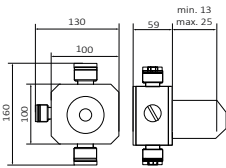

INCOOL COLECCIÓN

PARTE EXTERNA

PARTE INTERNA

Lavabo Monomando de empotrar

Bloque constructivo de 59 mm. Permite alicatado de espesor entre 13 mm a 25 mm sobre el bloque
Maneta Ø80 mm y plafón caño Ø45 mm

Posibilidad de colocar la maneta en la encimera del mueble de baño o en cualquier otra ubicación

Caño con toma interna de G 1/2 macho incorporada para su instalación

Conexiones G 3/4 hembra

Aireador fácilmente limpiable. Incluye llave para su mantenimiento