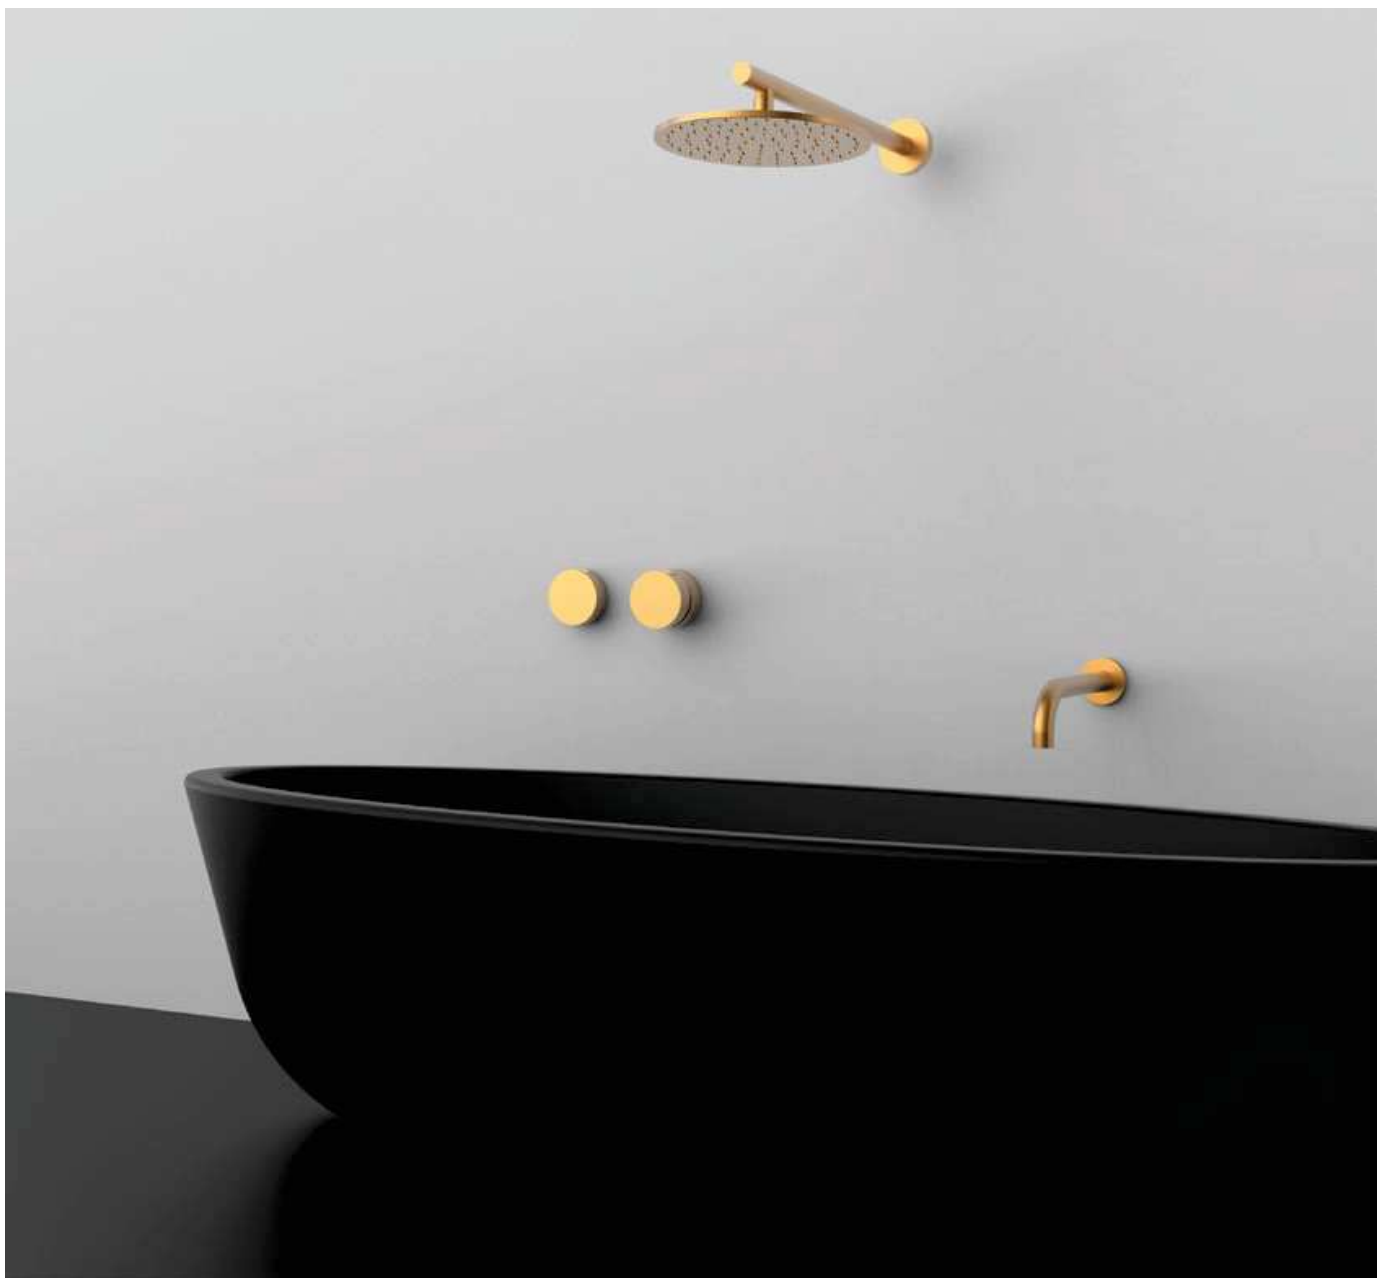

Incluye estructura metálica que facilita su instalación

Tecnología GRB soft, ajuste de cartucho con tolerancia 0. Sistema que atenúa cualquier ruido residual

El cartucho transmite los movimientos manuales del usuario en la selección de flujo de agua y temperatura  
Cartucho fabricado con plásticos avanzados y compuesto por cerámicas sinterizadas a alta presión con gran resistencia al desgaste.