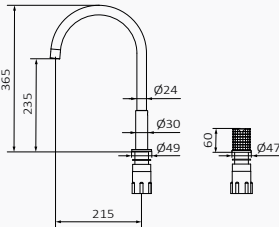

Cromo		
4	REF	PVP
	75 830 750	270,00 €