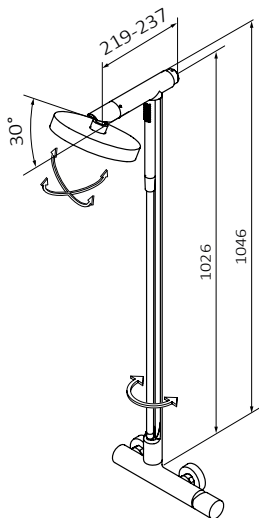

Evita soportes adicionales. Permite adhesivo para su fijación a pared

Rociador Gyro Ø200 mm Cromo ABS  
Mango de ducha Tube 1F Cromo Latón  
Flexo Gyro 70 cm Cromo Inox

Cromo		
1	REF	PVP
	90 699 900	612,00 €