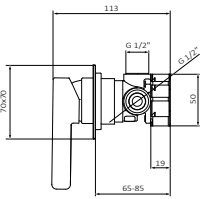

AXIS COLECCIÓN

Monomando de empotrar

Profundidad min. 65 mm máx. 85 mm

Tomas de G 1/2

Tecnología GRB soft, ajuste de cartucho con tolerancia 0. Sistema que atenúa cualquier ruido residual

El cartucho transmite los movimientos manuales del usuario en la selección de flujo de agua y temperatura

Cartucho fabricado con plásticos avanzados y compuesto por cerámicas sinterizadas a alta presión con gran resistencia al desgaste.