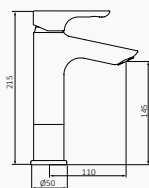

TENDER COLECCIÓN

Lavabo Monomando XL

Altura de 145 mm hasta aireador

Conexiones flexibles

Con certificado Aenor de Normativa Europea