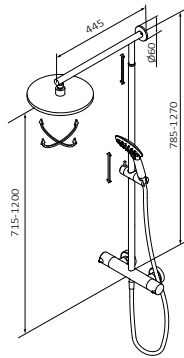

TIME COLECCIÓN

Termostática de ducha Male con columna telescópica

Tecnología GRB Live, temperatura constante. Para todo tipo de suministros de agua caliente

Sin presión mínima, ni calibración

Cartucho metálico antical autocalibrable, aprobado en series certificadas por Aenor

Botón stop de seguridad 38°C

Desviador en maneta de caudal izquierda

Soporte deslizante

Columna de soporte a pared regulable que permite ocultar posibles agujeros existentes en pared o azulejo

Altura de columna regulable y optimizada al máximo (785-1270 mm)

Permite adhesivo para su fijación a pared