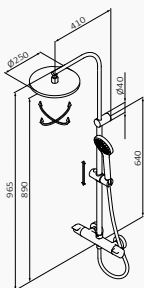

Columna Fija