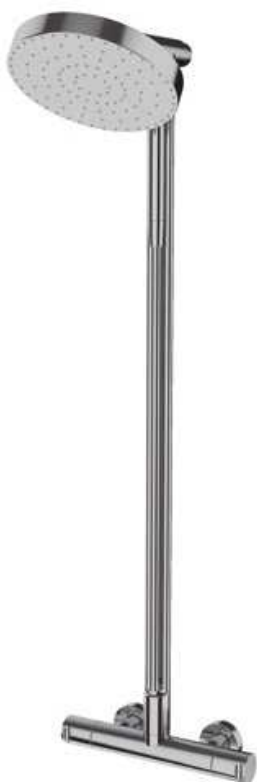

Rociador Gyro Ø200 mm Cromo ABS
Mango de ducha Tube 1F Cromo Latón
Flexo Gyro 70 cm Cromo Inox

	Cromo	
	REF	PVP
	90 625 900	695,00 €