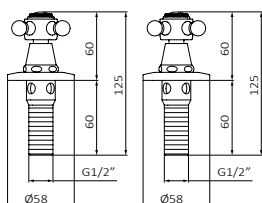

Juego Grifos de bidé 1866

Solución para bidés con dos agujeros

Agua fría y agua caliente por separado y salida mezclada opcional

Rosca 1/2G

Rótula orientable

Monturas con discos de cierre cerámico, apertura caudal total giro maneta 90°