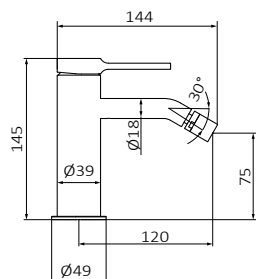

TIME COLECCIÓN

Bidé Monomando Male

Altura de 75 mm hasta aireador

Rótula orientable

Caudal limitado 5 l/min

Conexiones flexibles

● Cromo

6	REF	PVP
	47 710 470	135,00 €
	47 712 470	158,70 €

● Negro Epoxi

6	REF	PVP
	47 710 472	171,00 €
	47 712 472	205,10 €

○ Blanco Epoxi

6	REF	PVP
	47 710 471	171,00 €
	47 712 471	205,10 €

● Inox

6	REF	PVP
	47 710 473	225,00 €
	47 712 473	284,80 €

PVD ● Cobre EterNice

6	REF	PVP
	47 710 455	225,00 €
	47 712 455	284,80 €

PVD ● Metal Black EterNice

6	REF	PVP
	47 710 492	225,00 €
	47 712 492	284,80 €

PVD ● Oro Cepillado EterNice

6	REF	PVP
	47 710 488	225,00 €
	47 712 488	284,80 €