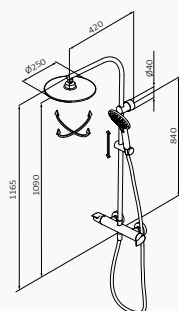

Columna Fija XL

Monomando de ducha con columna fija

Tecnología GRB Soft, ajuste de cartucho con tolerancia 0. Sistema que atenúa cualquier ruido residual

El cartucho transmite los movimientos manuales del usuario en la selección de flujo de agua y temperatura

Cartucho fabricado con plásticos avanzados y compuesto por cerámicas sinterizadas a alta presión con gran resistencia al desgaste

Desviador en maneta de caudal izquierda

Soporte deslizante

Altura disponible optimizada al máximo

Permite adhesivo para su fijación a pared

Rociador Plot Ø250 mm Cromo ABS
Mango de ducha Winner 3F Cromo ABS
Flexo Silver 170 cm Cromo PVC

Cromo

	REF	PVP
	50 499 500	430,00 €
	50 499 500 XL	450,00 €

*OPCIÓN ROCIADOR METÁLICO: XX XXX XXX MT +15,00 € PVP