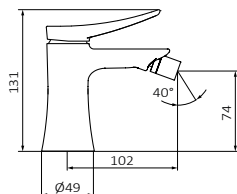

NAVA COLECCIÓN

Bidé Monomando

Altura de 74 mm hasta aireador
Rótula orientable
Caudal limitado 5 l/min
Apertura central en frío
Conexiones flexibles

● Cromo		
	REF	PVP
	66 710 600	97,00 €
	66 712 600	120,70 €

● Negro Epoxi		
	REF	PVP
	66 710 622	132,00 €
	66 712 622	166,10 €

○ Blanco Epoxi		
	REF	PVP
	66 710 611	132,00 €
	66 712 611	166,10 €