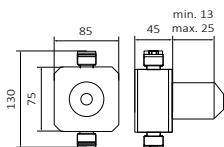

PARTE INTERNA