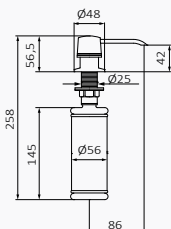

Dispensador Jabón Basic

Para encastrar en la encimera de la cocina
Recarga superior
Válido para orificios de $\varnothing$ 25 mm hasta $\varnothing$ 30 mm
Capacidad 400 ml
Dosificador de latón
Metálico