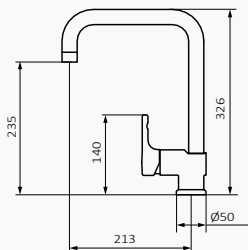

COCINAS COLECCIÓN - FIJAS

Fregadera Tender B

Con certificado Aenor de Normativa Europea
Altura de 235 mm hasta aireador
Se recomienda instalar con maneta a la derecha
Caño giratorio

Cromo

REF	PVP
940 900	122,00 €

Negro Epoxi

REF	PVP
940 922	153,00 €