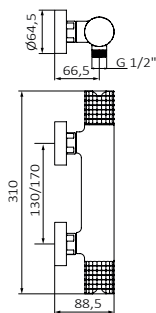

AURA COLECCIÓN

Termostática de ducha

Tecnología GRB Live, temperatura constante. Para todo tipo de suministros de agua caliente

Sin presión mínima, ni calibración

Cartucho metálico antical autocalibrable, aprobado en series certificadas por Aenor

Cierre cerámico