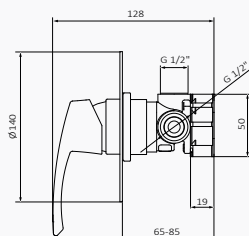

Monomando de empotrar

Profundidad min. 65 mm máx. 85 mm

Tomas de G 1/2

Tecnología GRB soft, ajuste de cartucho con tolerancia 0. Sistema que atenúa cualquier ruido residual

El cartucho transmite los movimientos manuales del usuario en la selección de flujo de agua y temperatura

Cartucho fabricado con plásticos avanzados y compuesto por cerámicas sinterizadas a alta presión con gran resistencia al desgaste.