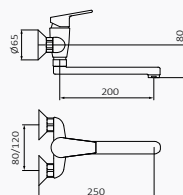

Fregadera Monomando pared Eco Project caño Bajo 80/120

B

Distancia entre tomas 10 cm
Para instalaciones entre 80 y 120 mm
Caño bajo giratorio