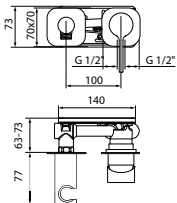

AXIS COLECCIÓN

Monomando de empotrar

Profundidad min. 65 mm máx. 85 mm

Tomas de G 1/2

Tecnología GRB soft, ajuste de cartucho con tolerancia 0. Sistema que atenúa cualquier ruido residual

El cartucho transmite los movimientos manuales del usuario en la selección de flujo de agua y temperatura

Cartucho fabricado con plásticos avanzados y compuesto por cerámicas sinterizadas a alta presión con gran resistencia al desgaste.

Cromo

		REF	PVP
COMPLETO	1 salida	74 245 100	112,00 €
PARTE EXTERNA		74 747 100	63,00 €

Negro Epoxi

		REF	PVP
COMPLETO	1 salida	74 245 122	148,00 €
PARTE EXTERNA		74 747 122	99,00 €

Inox

		REF	PVP
COMPLETO	1 salida	74 245 133	185,00 €
PARTE EXTERNA		74 747 133	136,00 €

Mecanismo de empotrar

PARTE INTERNA

1 salida 78 002 300 49,00 €

Axis

Monomando de empotrar con soporte integrado

Profundidad min. 63 mm máx. 73 mm

Tomas de G 1/2

Tecnología GRB soft, ajuste de cartucho con tolerancia 0. Sistema que atenúa cualquier ruido residual

El cartucho transmite los movimientos manuales del usuario en la selección de flujo de agua y temperatura

Cartucho fabricado con plásticos avanzados y compuesto por cerámicas sinterizadas a alta presión con gran resistencia al desgaste.

Cromo

		REF	PVP
COMPLETO	1 salida	74 615 700	227,00 €
PARTE EXTERNA		74 347 100	117,00 €

Negro Epoxi

		REF	PVP
COMPLETO	1 salida	74 615 722	276,00 €
PARTE EXTERNA		74 347 122	166,00 €

Inox

		REF	PVP
COMPLETO	1 salida	74 615 733	328,00 €
PARTE EXTERNA		74 347 133	218,00 €

Mecanismo de empotrar

PARTE INTERNA

1 salida 78 002 000 110,00 €