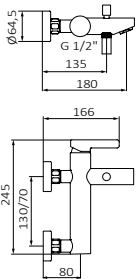

Monomando de baño-ducha

Tecnología GRB Soft, ajuste de cartucho con tolerancia 0. Sistema que atenúa cualquier ruido residual. El cartucho transmite los movimientos manuales del usuario en la selección de flujo de agua y temperatura.

Cartucho fabricado con plásticos avanzados y compuesto por cerámicas sinterizadas a alta presión con gran resistencia al desgaste.

Posibilidad de fijar el distribuidor en posición ducha.