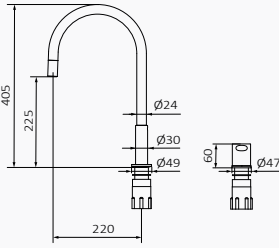

Fregadera Isola Abatible Boca Extraible Cool

Separación recomendada: 150 mm

Boca extraíble metálica 1 función

Altura de 225 mm hasta aireador

Caño giratorio

Tecnología GRB Soft, ajuste de cartucho con tolerancia 0. Sistema que atenúa cualquier ruido residual

El cartucho transmite los movimientos manuales del usuario en la selección de flujo de agua y temperatura

Cartucho fabricado con plásticos avanzados y compuesto por cerámicas sinterizadas a alta presión con gran resistencia al desgaste

Orificio recomendado de Ø35 mm

Nº orificios: 2

Muelle que permite abatir. Autoposicionamiento al dejar en reposo