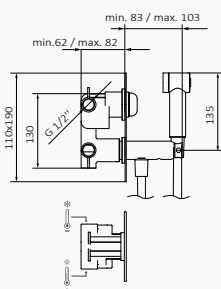

Mango para Intimixer Quadro 1F Cromo ABS

Flexo Silver 120 cm Cromo PVC

 Cromo

	REF	PVP
	08 340 320	420,00 €