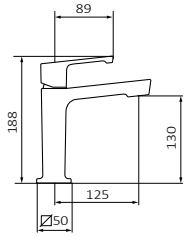

JOLIE COLECCIÓN

Lavabo Monomando

Altura de 130 mm hasta aireador
Aireador con caída de agua reticular en giro
Ahorro de agua y energía
Caudal limitado 4 l/min
Conexiones flexibles