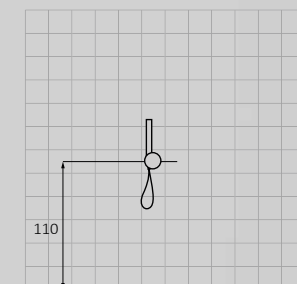

Set ducha monomando 1 salida

	Acabado	REF	PVP
	Cromo	incool 100	362,00 €
	Negro Epoxi	incool 102	408,00 €
	Negro-Nogal	incool 129	448,00 €
	Blanco Epoxi	incool 101	408,00 €
	Inox	incool 103	501,00 €
	Cobre EterNice	incool 155	519,00 €
	Metal Black EterNice	incool 192	519,00 €
	Oro Cepillado EterNice	incool 188	519,00 €