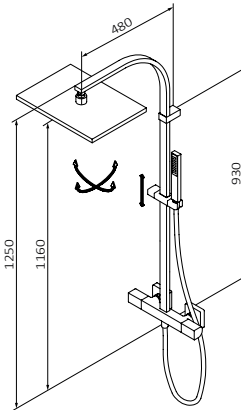

Permite adhesivo para su fijación a pared

**GRBdry**  
VERSIÓN  
DISPONIBLE

Columna Fija

Columna Fija XL Prisma

Columna Fija XS Prisma

Rociador Hokei 240x360 mm Cromo ABS  
Mango de ducha Pixel 1F Cromo ABS  
Flexo Silver 170 cm Cromo PVC