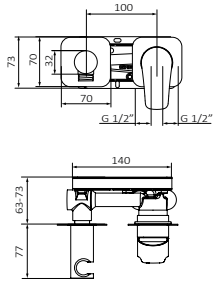

NAVA COLECCIÓN

Monomando de empotrar con soporte integrado

Profundidad min. 63 mm máx. 73 mm

Tomas de G 1/2"

Tecnología GRB soft, ajuste de cartucho con tolerancia 0. Sistema que atenúa cualquier ruido residual

El cartucho transmite los movimientos manuales del usuario en la selección de flujo de agua y temperatura

Cartucho fabricado con plásticos avanzados y compuesto por cerámicas sinterizadas a alta presión con gran resistencia al desgaste.

Nava

Cromo

	S	REF	PVP
COMPLETO	1 salida	66 615 600	227,00 €
PARTE EXTERNA	S	66 347 100	117,00 €

Negro Epoxi

	S	REF	PVP
COMPLETO	1 salida	66 615 622	276,00 €
PARTE EXTERNA	S	66 347 122	166,00 €

Blanco Epoxi

	S	REF	PVP
COMPLETO	1 salida	66 615 611	276,00 €
PARTE EXTERNA	S	66 347 111	166,00 €

Acero EterNice

	S	REF	PVP
COMPLETO	1 salida	66 615 693	328,00 €
PARTE EXTERNA	S	66 347 193	218,00 €

Cobre EterNice

	S	REF	PVP
COMPLETO	1 salida	66 615 655	328,00 €
PARTE EXTERNA	S	66 347 155	218,00 €

Metal Black EterNice

	S	REF	PVP
COMPLETO	1 salida	66 615 692	328,00 €
PARTE EXTERNA	S	66 347 192	218,00 €

Oro Cepillado EterNice

	S	REF	PVP
COMPLETO	1 salida	66 615 688	328,00 €
PARTE EXTERNA	S	66 347 188	218,00 €

PARTE INTERNA

Mecanismo de empotrar

1 salida	78 002 000	110,00 €