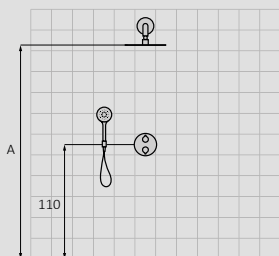

TEN PRO COLECCIÓN

ALTURA USUARIO	150	160	170	180	190
ROCIADOR (A)	190	200	210	220	230

Set ducha termostática 2 salidas

	Acabado	REF	PVP
	Cromo	07 010 500	378,20 €

	COMPLETO	07 010 500	378,20 €
PARTE INTERNA			
	Mecanismo termostático de empotrar 2 vias		78 000 800
PARTE EXTERNA			
	Parte externa termostática de empotrar		44 057 000
ACCESORIOS			
	Rociador Plot Ø250 mm Cromo ABS		058 215
	Brazo Curvo Cromo Latón		05 025 001
	Flexo Metálico 170 cm Cromo Metálico		050 022
	Mango de ducha Suki 3F Cromo ABS		05 011 002
	Soporte Lux redondo con toma de agua Cromo Latón		05 006 800