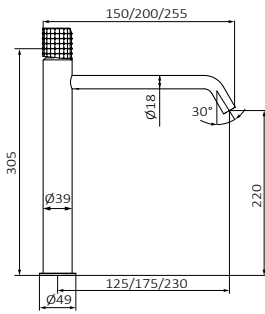

AURA COLECCIÓN

Lavabo Monomando XXL

Altura de 220 mm hasta aireador

Aireador integrado, fácilmente accesible. Incluye llave para su mantenimiento

Caudal limitado 5 l/min

Conexiones flexibles