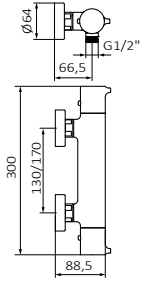

TIME COLECCIÓN

Termostática de ducha Male

Tecnología GRB Live, temperatura constante. Para todo tipo de suministros de agua caliente

Sin presión mínima, ni calibración

Cartucho metálico antical autocalibrable, aprobado en series certificadas por Aenor

Botón stop de seguridad 38°C

Cierre cerámico