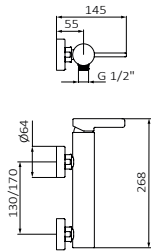

AXIS COLECCIÓN

Monomando de ducha

Tecnología GRB Soft, ajuste de cartucho con tolerancia 0. Sistema que atenúa cualquier ruido residual. El cartucho transmite los movimientos manuales del usuario en la selección de flujo de agua y temperatura.

Cartucho fabricado con plásticos avanzados y compuesto por cerámicas sinterizadas a alta presión con gran resistencia al desgaste.