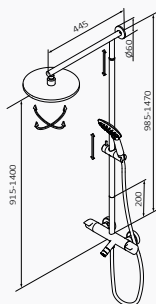

PREMIER COLECCIÓN

Columna Telescópica Regulable

Termostática de baño-ducha con columna telescópica

Tecnología GRB Live, temperatura constante. Para todo tipo de suministros de agua caliente

Sin presión mínima, ni calibración

Cartucho metálico anticalibrable, aprobado en series certificadas por Aenor

Botón stop de seguridad 38°C

Desviador en maneta de caudal izquierda

Cierre cerámico

Soporte deslizante

Columna de soporte a pared regulable que permite ocultar posibles agujeros existentes en pared o azulejo

Altura de columna regulable y optimizada al máximo (985-1470 mm)

Permite adhesivo para su fijación a pared

Rociador Plot Ø250 mm Cromo ABS
Mango de ducha Winner 3F Cromo ABS
Flexo Silver 170 cm Cromo PVC

Cromo

	REF	PVP
	50 454 500 TLC	615,00 €

*OPCIÓN ROCIADOR METÁLICO: XX XXX XXX MT +15,00 € PVP