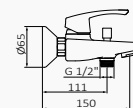

Cromo

	REF	PVP
	10 220 500	108,40 €
	10 225 500	116,40 €
	10 228 500	146,40 €