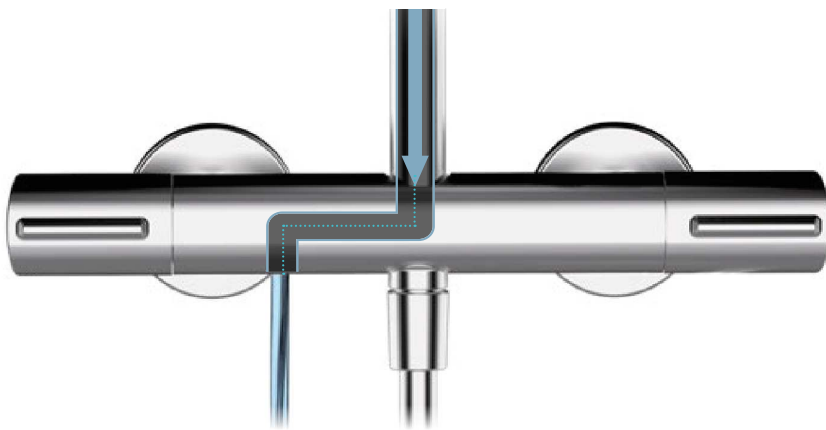

¿Qué es GRBdry®?

GRB DRY es el nombre que recibe la tecnología desarrollada por GRB, que se incorpora a nuestras columnas termostáticas y monomandos dotándolas de una nueva prestación técnica: **el vaciado de todo el agua que queda en la columna una vez cerrado el grifo.**

CÓMO FUNCIONA GRB DRY

Quando cierre el grifo, automáticamente se vaciará la columna, dificultando así la acumulación de agua estancada, donde proliferan las bacterias.

EVITA EL GOTEO

El agua acumulada en el rociador queda retenida debido a la tensión superficial. Cualquier cambio de presión atmosférica, provoca que ese agua se evacue de forma incontrolada, provocando un incómodo goteo absolutamente evitable con el sistema **GRB DRY**.

PRECIO

Sin un incremento de precio, el usuario va a poseer una columna absolutamente diferente y única, con todos los valores de los termostáticos y monomandos GRB, a los que se une **GRB DRY**

ESTRENA AGUA CADA DÍA

Las bacterias acumuladas en los conductos de agua provocan múltiples infecciones y problemas alérgicos en la piel. Con **GRB DRY** se dificultará el desarrollo de cualquier tipo de bacteria al eliminar el agua estancada.

PATENTE INTERNACIONAL

Sólo GRB ha sido capaz de diseñar un grifo con un exclusivo sistema de novedad mundial que evacúa de manera sencilla y cómoda el agua acumulada en la ducha.