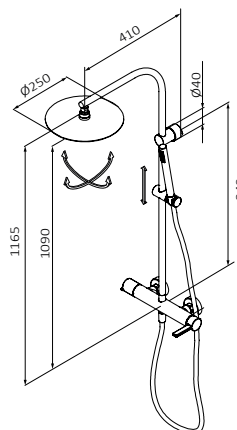

Columna Fija XL