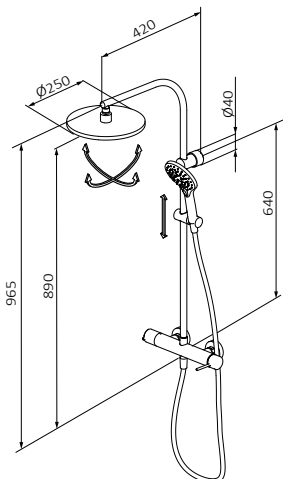

TIME COLECCIÓN

Monomando de ducha con columna fija

Tecnología GRB Soft, ajuste de cartucho con tolerancia 0. Sistema que atenúa cualquier ruido residual
El cartucho transmite los movimientos manuales del usuario en la selección de flujo de agua y temperatura
Cartucho fabricado con plásticos avanzados y compuesto por cerámicas sinterizadas a alta presión con gran resistencia al desgaste

Desviador en maneta de caudal izquierda

Soporte deslizante

Altura disponible optimizada al máximo

Permite adhesivo para su fijación a pared

Columna Fija