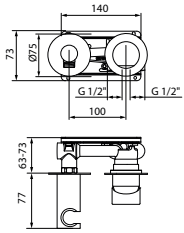

AURA COLECCIÓN

Monomando de empotrar con soporte integrado

Profundidad min. 63 mm máx. 73 mm

Tomas de G 1/2"

Tecnología GRB soft, ajuste de cartucho con tolerancia 0. Sistema que atenúa cualquier ruido residual

El cartucho transmite los movimientos manuales del usuario en la selección de flujo de agua y temperatura

Cartucho fabricado con plásticos avanzados y compuesto por cerámicas sinterizadas a alta presión con gran resistencia al desgaste.

		● Cromo	
		REF	PVP
COMPLETO	1 salida	75 615 400	227,00 €
PARTE EXTERNA		75 347 100	117,00 €

		● Negro Epoxi	
		REF	PVP
COMPLETO	1 salida	75 615 422	276,00 €
PARTE EXTERNA		75 347 122	166,00 €

		○ Blanco Epoxi	
		REF	PVP
COMPLETO	1 salida	75 615 411	276,00 €
PARTE EXTERNA		75 347 111	166,00 €

		● Inox	
		REF	PVP
COMPLETO	1 salida	75 615 433	328,00 €
PARTE EXTERNA		75 347 133	218,00 €

		● PVD Cobre EterNice	
		REF	PVP
COMPLETO	1 salida	75 615 455	328,00 €
PARTE EXTERNA		75 347 155	218,00 €

		● PVD Metal Black EterNice	
		REF	PVP
COMPLETO	1 salida	75 615 492	328,00 €
PARTE EXTERNA		75 347 192	218,00 €

		● PVD Oro Cepillado EterNice	
		REF	PVP
COMPLETO	1 salida	75 615 488	328,00 €
PARTE EXTERNA		75 347 188	218,00 €

		Mecanismo de empotrar	
PARTE INTERNA	1 salida	78 002 000	110,00 €