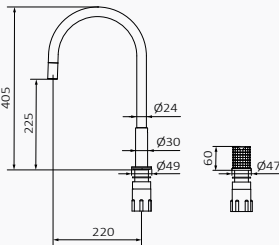

Fregadera Isola Abatible Boca Extraible Aura

Separación recomendada: 150 mm

Boca extraíble metálica 1 función

Altura de 225 mm hasta aireador

Tecnología GRB Soft, ajuste de cartucho con tolerancia 0. Sistema que atenúa cualquier ruido residual

El cartucho transmite los movimientos manuales del usuario en la selección de flujo de agua y temperatura

Cartucho fabricado con plásticos avanzados y compuesto por cerámicas sinterizadas a alta presión con gran resistencia al desgaste

Orificio recomendado de Ø35 mm

Nº orificios: 2

Muelle que permite abatir. Autoposicionamiento al dejar en reposo