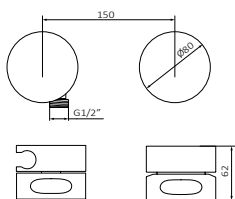

INCOOL COLECCIÓN

PARTE EXTERNA