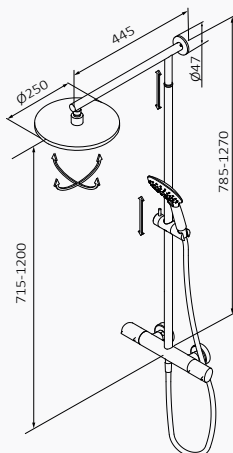

COLUMNA
GRBdry®

Termostática de ducha con columna telescópica GRB Dry

Tecnología GRB Live, temperatura constante. Para todo tipo de suministros de agua caliente
Sin presión mínima, ni calibración
Cartucho metálico antical autocalibrable, aprobado en series certificadas por Aenor
Botón stop de seguridad 38°C
Desviador en maneta de caudal izquierda
Patente internacional: sistema de vaciado de prevención de la legionella y antigoteo
Soporte deslizante
Columna de soporte a pared regulable que permite ocultar posibles agujeros existentes en pared o azulejo
Altura de columna regulable y optimizada al máximo (785-1270 mm)
Permite adhesivo para su fijación a pared

Columna Telescópica Regulable

*OPCIÓN ROCIADOR METÁLICO: XX XXX XXX MT +15,00 € PVP