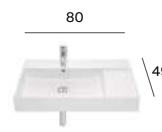

Lavabos murales

M

Lavabos totem

M - Puede instalarse en mueble / P - Admite Pedestal / S - Admite Semipedestal

Los lavabos Beyond e Inspira están disponibles en blanco, blanco mate, beige, café, perla y onix. Los lavabos Carmen están disponibles en blanco y negro. Medidas en cm.

N Novedad