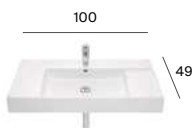

Lavabos murales

Inspira

M

M

Lavabos totem

M - Puede instalarse en mueble / P - Admite Pedestal / S - Admite Semipedestal

Los lavabos Beyond e Inspira están disponibles en blanco, blanco mate, beige, café, perla y onix. Los lavabos Carmen están disponibles en blanco y negro. Medidas en cm.

N Novedad