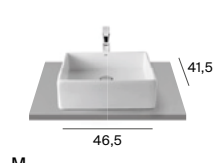

Lavabos

Lavabos sobre encimera

Sofia

Lavabos de semiempotrar

M - Puede instalarse en mueble / P - Admite Pedestal / S - Admite Semipedestal. ● Los lavabos Beyond e Inspira están disponibles en blanco, blanco mate, beige, café, perla y onix. ● Los lavabos Ohtake están disponibles en blanco, blanco mate, beige, café, onix y negro mate. ● Los lavabos Optica de 35x35, Bol de 42,5 y Bol de 38 están disponibles en blanco, blanco mate y negro mate. Medidas en cm.

N Novedad