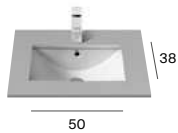

Foro

M

Neo Selene

M

Berna

M

M - Puede instalarse en mueble / P - Admite Pedestal / S - Admite Semipedestal

Los lavabos Beyond e Inspira están disponibles en blanco, blanco mate, beige, café, perla y onix. Los lavabos Carmen están disponibles en blanco y negro. Medidas en cm.