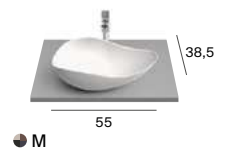

Lavabos

Lavabos sobre encimera

Ohtake

Lavabos de semiempotrar

M - Puede instalarse en mueble / P - Admite Pedestal / S - Admite Semipedestal. ● Los lavabos Beyond e Inspira están disponibles en blanco, blanco mate, beige, café, perla y onix. ● Los lavabos Ohtake están disponibles en blanco, blanco mate, beige, café, onix y negro mate. ● Los lavabos Optica de 35x35, Bol de 42,5 y Bol de 38 están disponibles en blanco, blanco mate y negro mate. Medidas en cm.

N Novedad