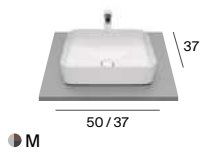

Lavabos

Lavabos sobre encimera

Inspira

Lavabos de semiempotrar

M - Puede instalarse en mueble / P - Admite Pedestal / S - Admite Semipedestal. ● Los lavabos Beyond e Inspira están disponibles en blanco, blanco mate, beige, café, perla y onix. ● Los lavabos Ohtake están disponibles en blanco, blanco mate, beige, café, onix y negro mate. ● Los lavabos Optica de 35x35, Bol de 42,5 y Bol de 38 están disponibles en blanco, blanco mate y negro mate. Medidas en cm.

N Novedad