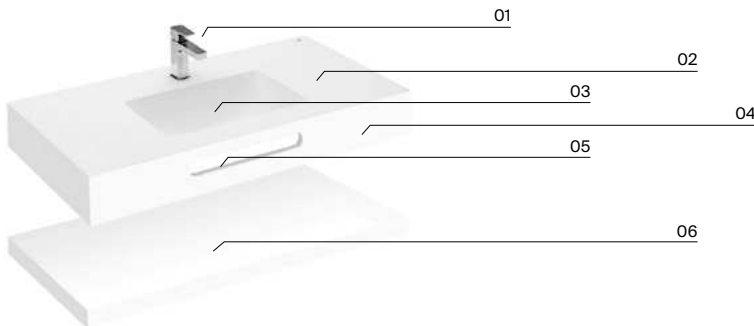

Victoria

P/S

Ibis

Lavabos totem

Beyond

M - Puede instalarse en mueble / P - Admite Pedestal / S - Admite Semipedestal

Los lavabos Beyond e Inspira están disponibles en blanco, blanco mate, beige, café, perla y onix. Los lavabos Carmen están disponibles en blanco y negro. Medidas en cm.

N Novedad

Lavabos configurables a medida de Surfex®

Modo Round

Modo Soft

Modo Square

Modo Dash ^N

Beyond

Elementos configurables

- 01 Distintas opciones de orificios para grifería, desagüe y rebosadero
- 02 **Encimera**
Disponible en ancho 450 y 500 mm
- 03 **Cubeta**
Modo Round Ø 370 mm
Modo Soft 450 y 550 mm
Modo Square 450 y 550 mm
Beyond 500 mm
Posibilidad de hasta 4 cubetas en la misma encimera
Modo Dash 500 y 550 mm
(Cubeta única sin faldón opcional)
- 04 **Faldón opcional**
Sin faldón, la altura de la encimera es de 12 mm
Con faldón, 50 ó 125 mm
- 05 **Toallero opcional**
Para faldón de 125 mm
- 06 **Estante adicional**
Disponibile en ancho 385 mm y altura 50 mm