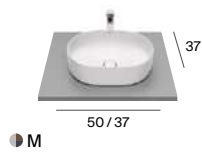

Lavabos

Lavabos sobre encimera

Inspira

Lavabos de semiempotrar

M - Puede instalarse en mueble / P - Admite Pedestal / S - Admite Semipedestal. ● Los lavabos Beyond e Inspira están disponibles en blanco, blanco mate, beige, café, perla y onix. ● Los lavabos Ohtake están disponibles en blanco, blanco mate, beige, café, onix y negro mate. ● Los lavabos Optica de 35x35, Bol de 42,5 y Bol de 38 están disponibles en blanco, blanco mate y negro mate. Medidas en cm.

N Novedad