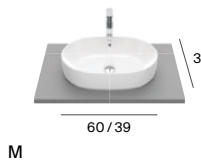

Lavabos

Lavabos sobre encimera

The Gap

Lavabos de semiempotrar

M - Puede instalarse en mueble / P - Admite Pedestal / S - Admite Semipedestal. ● Los lavabos Beyond e Inspira están disponibles en blanco, blanco mate, beige, café, perla y onix. ● Los lavabos Ohtake están disponibles en blanco, blanco mate, beige, café, onix y negro mate. ● Los lavabos Optica de 35x35, Bol de 42,5 y Bol de 38 están disponibles en blanco, blanco mate y negro mate. Medidas en cm.

N Novedad