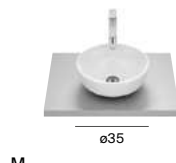

Lavabos

Lavabos sobre encimera

Optica **N**

Lavabos de semiempotrar

M - Puede instalarse en mueble / P - Admite Pedestal / S - Admite Semipedestal. ● Los lavabos Beyond e Inspira están disponibles en blanco, blanco mate, beige, café, perla y onix. ● Los lavabos Ohtake están disponibles en blanco, blanco mate, beige, café, onix y negro mate. ● Los lavabos Optica de 35x35, Bol de 42,5 y Bol de 38 están disponibles en blanco, blanco mate y negro mate. Medidas en cm.

N Novedad