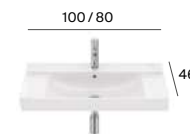

M

Derecha / Izquierda

P/S