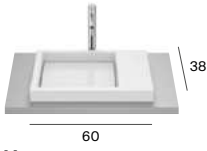

Lavabos de encimera

Horizon Skyline **N**

M