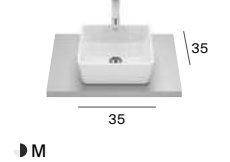

Lavabos

Lavabos sobre encimera

Optica **N**

Lavabos de semiempotrar

M - Puede instalarse en mueble / P - Admite Pedestal / S - Admite Semipedestal. ● Los lavabos Beyond e Inspira están disponibles en blanco, blanco mate, beige, café, perla y onix. ● Los lavabos Ohtake están disponibles en blanco, blanco mate, beige, café, onix y negro mate. ● Los lavabos Optica de 35x35, Bol de 42,5 y Bol de 38 están disponibles en blanco, blanco mate y negro mate. Medidas en cm.

N Novedad