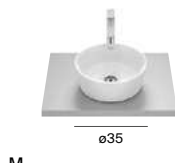

Lavabos

Lavabos sobre encimera

Optica **N**

Lavabos de semiempotrar

M - Puede instalarse en mueble / P - Admite Pedestal / S - Admite Semipedestal. ● Los lavabos Beyond e Inspira están disponibles en blanco, blanco mate, beige, café, perla y onix. ● Los lavabos Ohtake están disponibles en blanco, blanco mate, beige, café, onix y negro mate. ● Los lavabos Optica de 35x35, Bol de 42,5 y Bol de 38 están disponibles en blanco, blanco mate y negro mate. Medidas en cm.

N Novedad