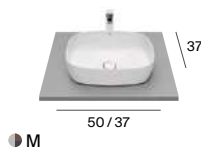

Lavabos

Lavabos sobre encimera

Inspira

Lavabos de semiempotrar

M - Puede instalarse en mueble / P - Admite Pedestal / S - Admite Semipedestal. ● Los lavabos Beyond e Inspira están disponibles en blanco, blanco mate, beige, café, perla y onix. ● Los lavabos Ohtake están disponibles en blanco, blanco mate, beige, café, onix y negro mate. ● Los lavabos Optica de 35x35, Bol de 42,5 y Bol de 38 están disponibles en blanco, blanco mate y negro mate. Medidas en cm.

N Novedad