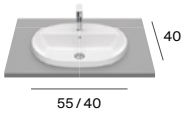

Lavabos de encimera

M

M

M

M

M

M

M

M

M

M

M

The Gap

M

M

M

M

M

M

Lavabos bajo encimera

M

M

M

M

M

M

M - Puede instalarse en mueble / P - Admite Pedestal / S - Admite Semipedestal

Los lavabos Beyond e Inspira están disponibles en blanco, blanco mate, beige, café, perla y onix. Los lavabos Carmen están disponibles en blanco y negro. Medidas en cm.