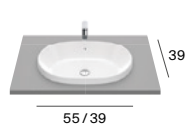

Lavabos de encimera

M

M

M

M

M

M

M

M

M

M

The Gap

M

M

M

M

M

M

M

Lavabos bajo encimera

M

M

M

M

M

M

M - Puede instalarse en mueble / P - Admite Pedestal / S - Admite Semipedestal

Los lavabos Beyond e Inspira están disponibles en blanco, blanco mate, beige, café, perla y onix. Los lavabos Carmen están disponibles en blanco y negro. Medidas en cm.