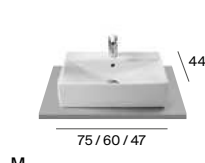

Lavabos

Lavabos sobre encimera

Diverta

Lavabos de semiempotrar

M - Puede instalarse en mueble / P - Admite Pedestal / S - Admite Semipedestal. ● Los lavabos Beyond e Inspira están disponibles en blanco, blanco mate, beige, café, perla y onix. ● Los lavabos Ohtake están disponibles en blanco, blanco mate, beige, café, onix y negro mate. ● Los lavabos Optica de 35x35, Bol de 42,5 y Bol de 38 están disponibles en blanco, blanco mate y negro mate. Medidas en cm.

N Novedad