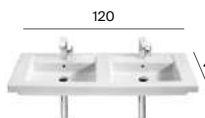

Lavabos murales

Prisma

Lavabos totem

M - Puede instalarse en mueble / P - Admite Pedestal / S - Admite Semipedestal

Los lavabos Beyond e Inspira están disponibles en blanco, blanco mate, beige, café, perla y onix. Los lavabos Carmen están disponibles en blanco y negro. Medidas en cm.

N Novedad