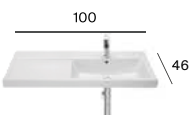

Lavabos murales

Lavabos totem

M - Puede instalarse en mueble / P - Admite Pedestal / S - Admite Semipedestal

Los lavabos Beyond e Inspira están disponibles en blanco, blanco mate, beige, café, perla y onix. Los lavabos Carmen están disponibles en blanco y negro. Medidas en cm.

N Novedad