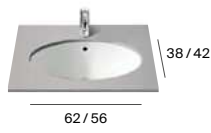

Foro

M

Neo Selene

M

Berna

M

M - Puede instalarse en mueble / P - Admite Pedestal / S - Admite Semipedestal

Los lavabos Beyond e Inspira están disponibles en blanco, blanco mate, beige, café, perla y onix. Los lavabos Carmen están disponibles en blanco y negro. Medidas en cm.