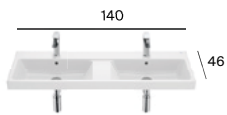

Lavabos murales

The Gap

Lavabos totem

M - Puede instalarse en mueble / P - Admite Pedestal / S - Admite Semipedestal

Los lavabos Beyond e Inspira están disponibles en blanco, blanco mate, beige, café, perla y onix. Los lavabos Carmen están disponibles en blanco y negro. Medidas en cm.

N Novedad