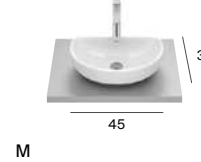

Lavabos

Lavabos sobre encimera

Optica **N**

Lavabos de semiempotrar

M - Puede instalarse en mueble / P - Admite Pedestal / S - Admite Semipedestal. ● Los lavabos Beyond e Inspira están disponibles en blanco, blanco mate, beige, café, perla y onix. ● Los lavabos Ohtake están disponibles en blanco, blanco mate, beige, café, onix y negro mate. ● Los lavabos Optica de 35x35, Bol de 42,5 y Bol de 38 están disponibles en blanco, blanco mate y negro mate. Medidas en cm.

N Novedad