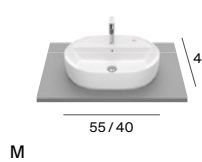

Lavabos

Lavabos sobre encimera

The Gap

Lavabos de semiempotrar

M - Puede instalarse en mueble / P - Admite Pedestal / S - Admite Semipedestal. ● Los lavabos Beyond e Inspira están disponibles en blanco, blanco mate, beige, café, perla y onix. ● Los lavabos Ohtake están disponibles en blanco, blanco mate, beige, café, onix y negro mate. ● Los lavabos Optica de 35x35, Bol de 42,5 y Bol de 38 están disponibles en blanco, blanco mate y negro mate. Medidas en cm.

N Novedad