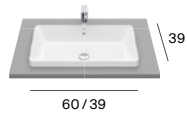

Lavabos de encimera

M

M

M

M

M

M

M

M

M

M

M

The Gap

M

M

M

M

M

M

Lavabos bajo encimera

M

M

M

M

M

M

M - Puede instalarse en mueble / P - Admite Pedestal / S - Admite Semipedestal

Los lavabos Beyond e Inspira están disponibles en blanco, blanco mate, beige, café, perla y onix. Los lavabos Carmen están disponibles en blanco y negro. Medidas en cm.