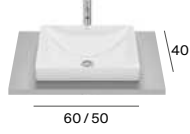

Lavabos de encimera

M

M

M

M

M

M

Ona **N**

M

M

M

M

M

M

M

M

M

M

M

Lavabos bajo encimera

M

M

M

M

M

M

M - Puede instalarse en mueble / P - Admite Pedestal / S - Admite Semipedestal

Los lavabos Beyond e Inspira están disponibles en blanco, blanco mate, beige, café, perla y onix. Los lavabos Carmen están disponibles en blanco y negro. Medidas en cm.