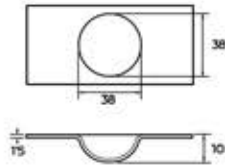

THERMO ELIPSE
TWE 1003