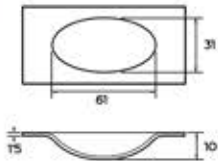

GAMA DEKOR:TARIFAS ENCIMERAS

ACABADOS WOOD

ACABADOS STONE

ACABADOS URBAN

Las encimeras que superan la medida estándar se cotizan a la medida superior

Copetes: 1,24 € cada cm. A instalar por cliente

Medidas especiales: 88 € el corte

Rebosadero: 12 €

Hueco Toallero: 53 €

Seno extra: 158 € cada seno

medida	61 X 46	71 X 46	81 X 46	91 X 46	101 X 46	121 X 46	141 X 46	151 X 46	161 X 46	171 X 46	181 X 46	191 X 46	201 X 46
SIN FALDÓN	268,00 €	314,00 €	359,00 €	401,00 €	447,00 €	578,00 €	625,00 €	670,00 €	711,00 €	757,00 €	801,00 €	843,00 €	888,00 €
CON FALDÓN	401,00 €	476,00 €	536,00 €	605,00 €	678,00 €	871,00 €	938,00 €	1.014,00 €	1.070,00 €	1.139,00 €	1.229,00 €	1.273,00 €	1.336,00 €