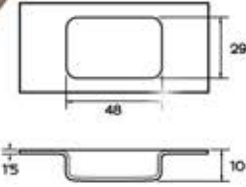

GAMA DEKOR:TARIFAS ENCIMERAS

ACABADOS WOOD

ACABADOS STONE

ACABADOS URBAN

Las encimeras que superan la medida estándar se cotizan a la medida superior

Copetes: 1,24 € cada cm. A instalar por cliente

Medidas especiales: 88 € el corte

Rebosadero: 12 €

Hueco Toallero: 53 €

Seno extra: 158 € cada seno

medida	61 X 46	71 X 46	81 X 46	91 X 46	101 X 46	121 X 46	141 X 46	151 X 46	161 X 46	171 X 46	181 X 46	191 X 46	201 X 46
SIN FALDÓN	268,00 €	314,00 €	359,00 €	401,00 €	447,00 €	578,00 €	625,00 €	670,00 €	711,00 €	757,00 €	801,00 €	843,00 €	888,00 €
CON FALDÓN	401,00 €	476,00 €	536,00 €	605,00 €	678,00 €	871,00 €	938,00 €	1.014,00 €	1.070,00 €	1.139,00 €	1.229,00 €	1.273,00 €	1.336,00 €