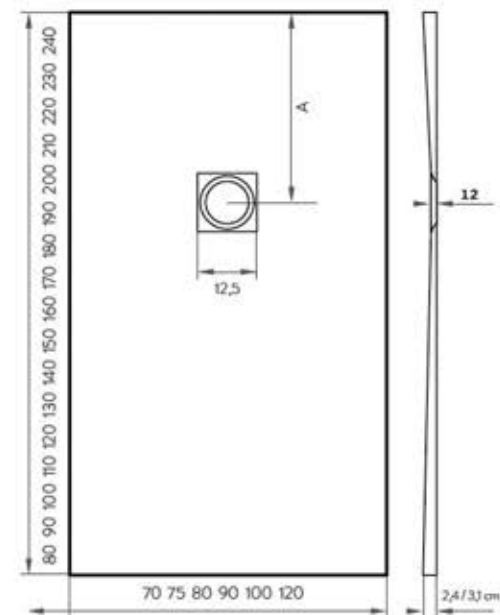

COTAS DESAGÜE A			COTAS DESAGÜE A			COTAS DESAGÜE A		
ANCHO	A	PESO	ANCHO	A	PESO	ANCHO	A	PESO
80 x 80	Central	23 kg	90 x 90	Central	29/32 kg	120	Central	46 kg
90 - 100	30 cm	23/26 kg	100 x 100	Central	35/38 kg	160	Central	68 kg
120	35 cm	28/31 kg	90 x 100	30 cm	32/35 kg	220	Central	98 kg
140 - 150	40 cm	33/45 kg	120	35 cm	42/53 kg			
160 - 170	45 cm	40/49 kg	140 - 150	40 cm	51/60 kg			
180 - 190 - 200	50 cm	43/61 kg	160 - 170	45 cm	56/74 kg			
220	Central	58/66 kg	180 - 190 - 200	50 cm	74/82 kg			
			220	Central				
Ancho 70/75/80 Grosor 2,4 / 3,1 cm			Ancho 90/100 Grosor 2,4 / 3,1 cm			Ancho 120 Grosor 2,6 / 3,1 cm		

ancho x largo	80	90	100	110	120	130	140	150	160	170	180	190	200	220	240
70	364,00 €	364,00 €	380,00 €	409,00 €	438,00 €	464,00 €	477,00 €	507,00 €	526,00 €	559,00 €	588,00 €	628,00 €	644,00 €	783,00 €	
75			395,00 €	413,00 €	443,00 €		494,00 €		536,00 €		596,00 €		662,00 €		
80	376,00 €	376,00 €	407,00 €	429,00 €	471,00 €	491,00 €	514,00 €	526,00 €	550,00 €	598,00 €	619,00 €	664,00 €	695,00 €	843,00 €	945,00 €
90		400,00 €	429,00 €		499,00 €		534,00 €	559,00 €	575,00 €	647,00 €	676,00 €	752,00 €	786,00 €	911,00 €	1.021,00 €
100			460,00 €		536,00 €		594,00 €	619,00 €	645,00 €	732,00 €	773,00 €	803,00 €	834,00 €	968,00 €	1.059,00 €
120					613,00 €				829,00 €						1.133,00 €