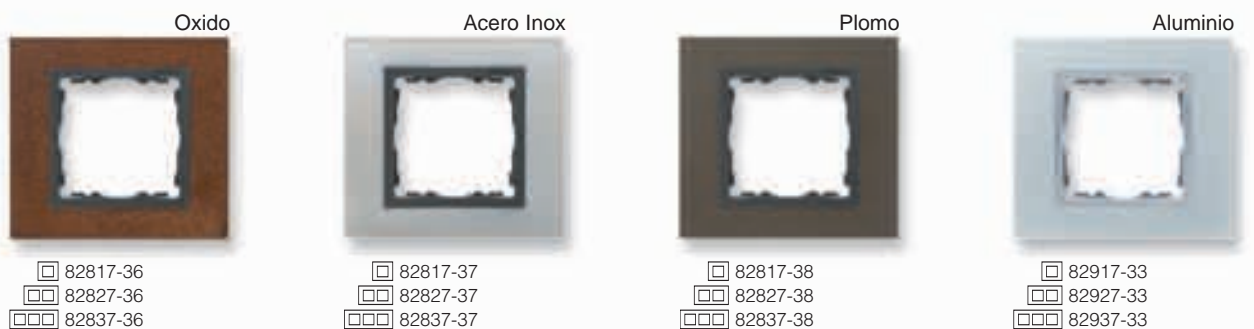

pizarra

N A T U R E
P I E D R A

teja

N A T U R E

M E T A L

N A T U R E
M E T A L

aluminio

acero inox

N A T U R E
M E T A L

óxido

N A T U R E
M E T A L

plomo

RELACION DE **ARTÍCULOS**

D E T A L L E S **F U N C I O N E S**

ACABADO CRISTAL

ACABADO MADERA

ACABADO PIEDRA

ACABADO METAL

MARCOS DE 1, 2 Y 3 ELEMENTOS  94 x 102 mm  94 x 173 mm  94 x 244 mm

Combinación: Detector de agua

Combinación: Regulador con luminoso / Reloj despertador digital / Interruptor unipolar