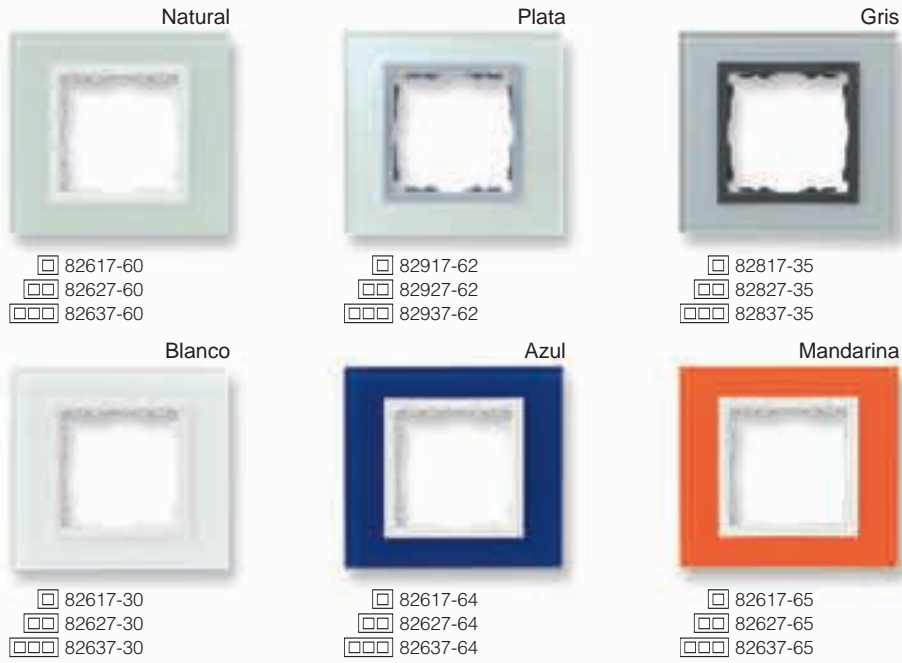

pizarra

N A T U R E
P I E D R A

teja

N A T U R E

M E T A L

N A T U R E
M E T A L

aluminio

acero inox

N A T U R E
M E T A L

óxido

N A T U R E
M E T A L

plomo

RELACION DE **ARTÍCULOS**

D E T A L L E S **F U N C I O N E S**

ACABADO CRISTAL

ACABADO MADERA

ACABADO PIEDRA

ACABADO METAL

MARCOS DE 1, 2 Y 3 ELEMENTOS  94 x 102 mm  94 x 173 mm  94 x 244 mm

Combinación: Detector de agua

Combinación: Regulador con luminoso / Reloj despertador digital / Interruptor unipolar